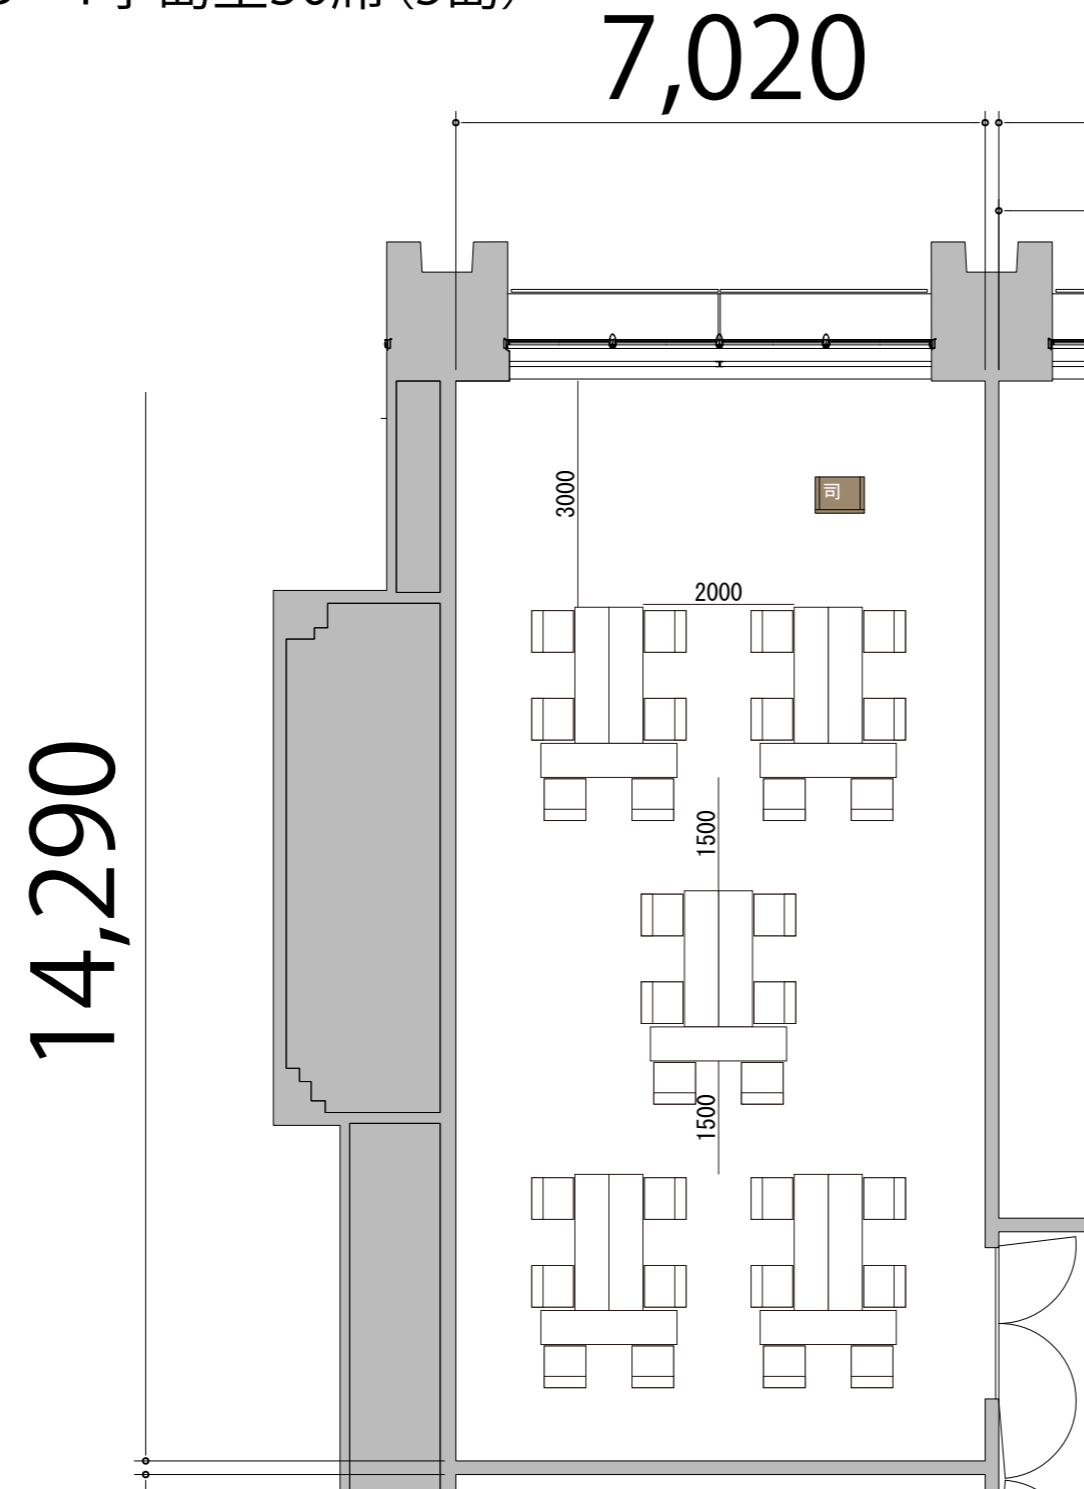

プロジェクター・スクリーン等の設置により
席数が減少する場合がございます。

4F RoomB T字島型30席(5島)

備品凡例(1/100)

テーブル W1800×D450

イス W550×D550

司会者台 W650×D480