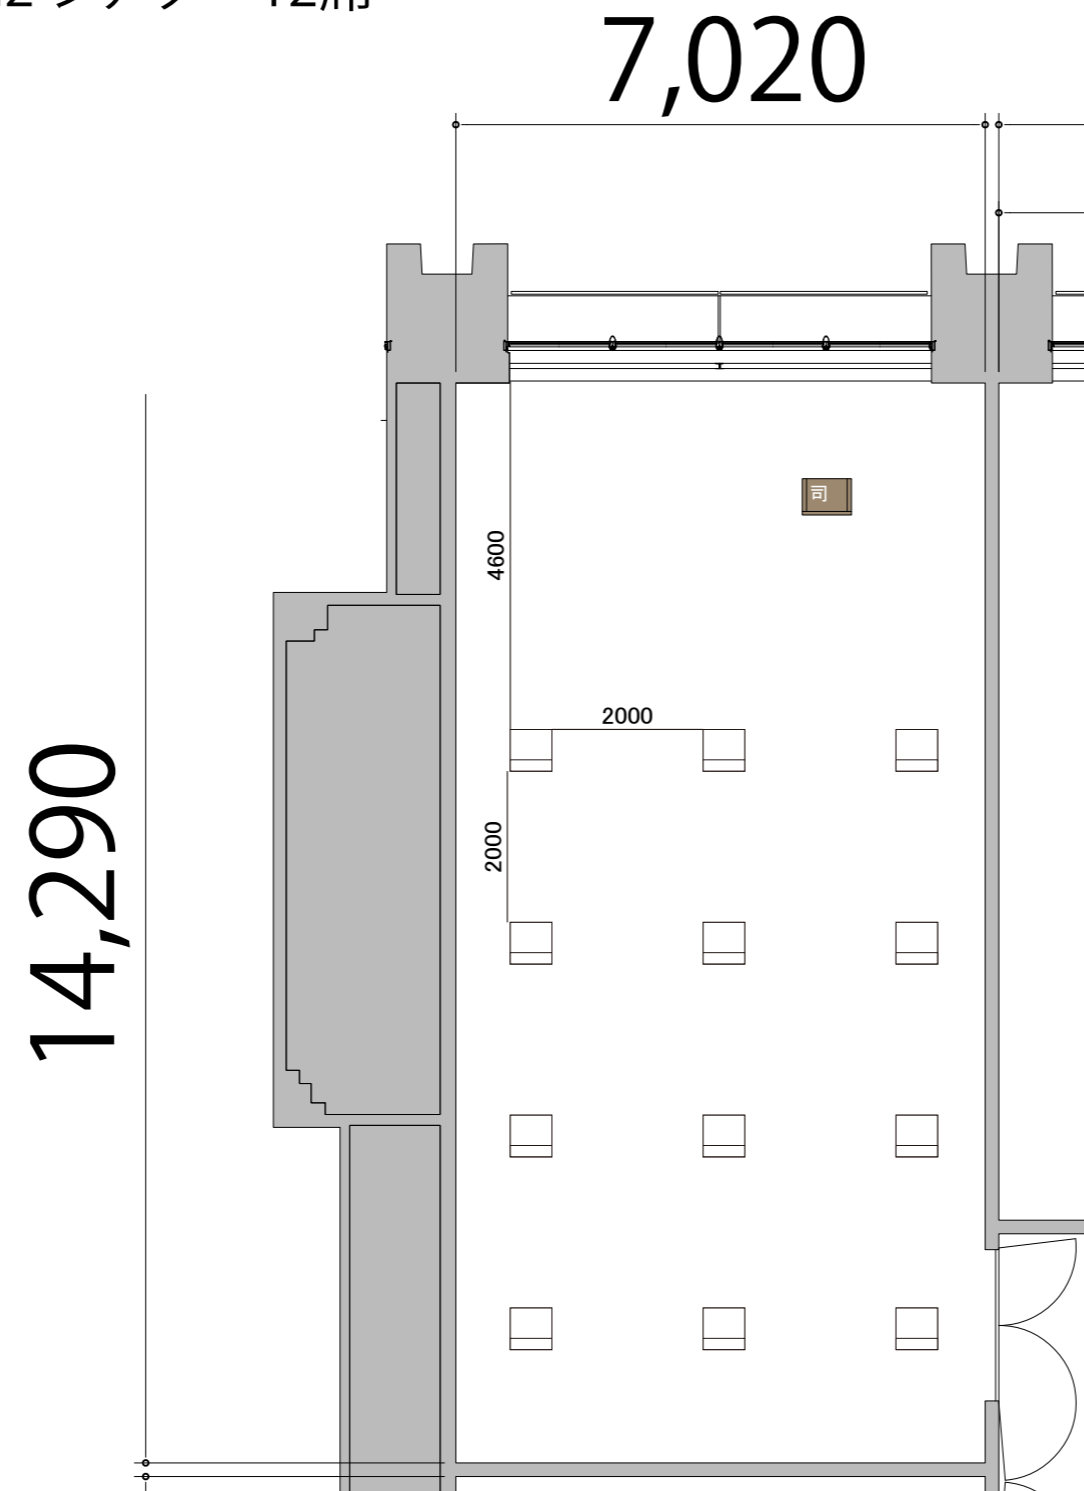

プロジェクター・スクリーン等の設置により
席数が減少する場合がございます。

4F

Room2 シアター12席

備品凡例 (1/100)

テーブル W1800×D450

イス W550×D550

司会者台 W650×D480

プロジェクター・スクリーン等の設置により
席数が減少する場合がございます。

4F

RoomB スクール1名掛け 12席

7,020

14,290

備品凡例 (1/100)

テーブル W1800×D450

イス W550×D550

司会者台 W650×D480