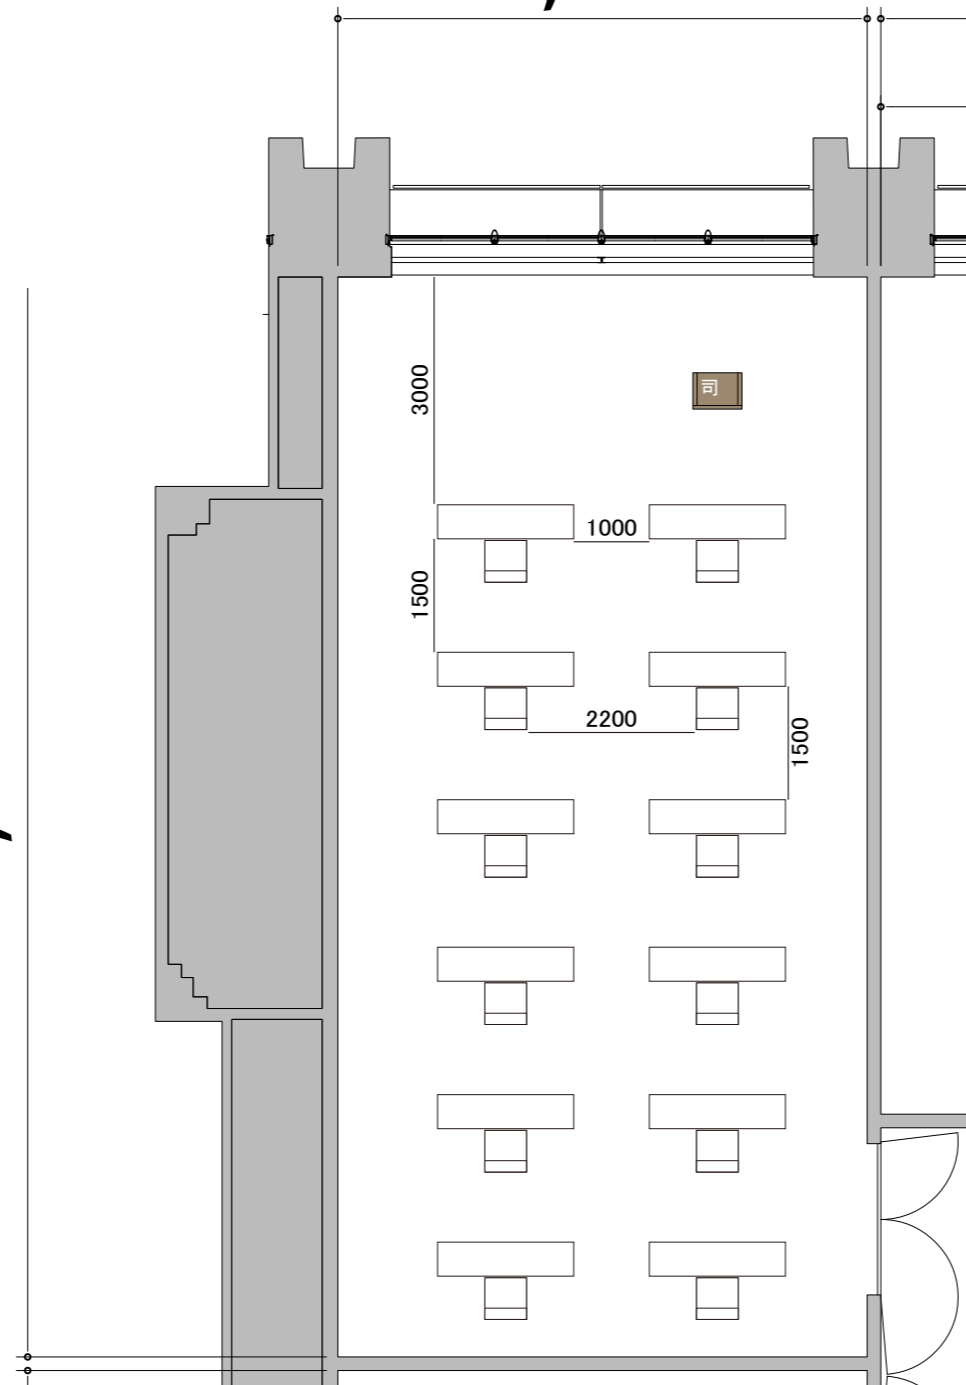

プロジェクター・スクリーン等の設置により
席数が減少する場合がございます。

4F

Room2 シアター12席

備品凡例 (1/100)

テーブル W1800×D450

イス W550×D550

司会者台 W650×D480

プロジェクター・スクリーン等の設置により
席数が減少する場合がございます。

4F

RoomB スクール1名掛け 12席

7,020

14,290

備品凡例 (1/100)

テーブル W1800×D450

イス W550×D550

司会者台 W650×D480