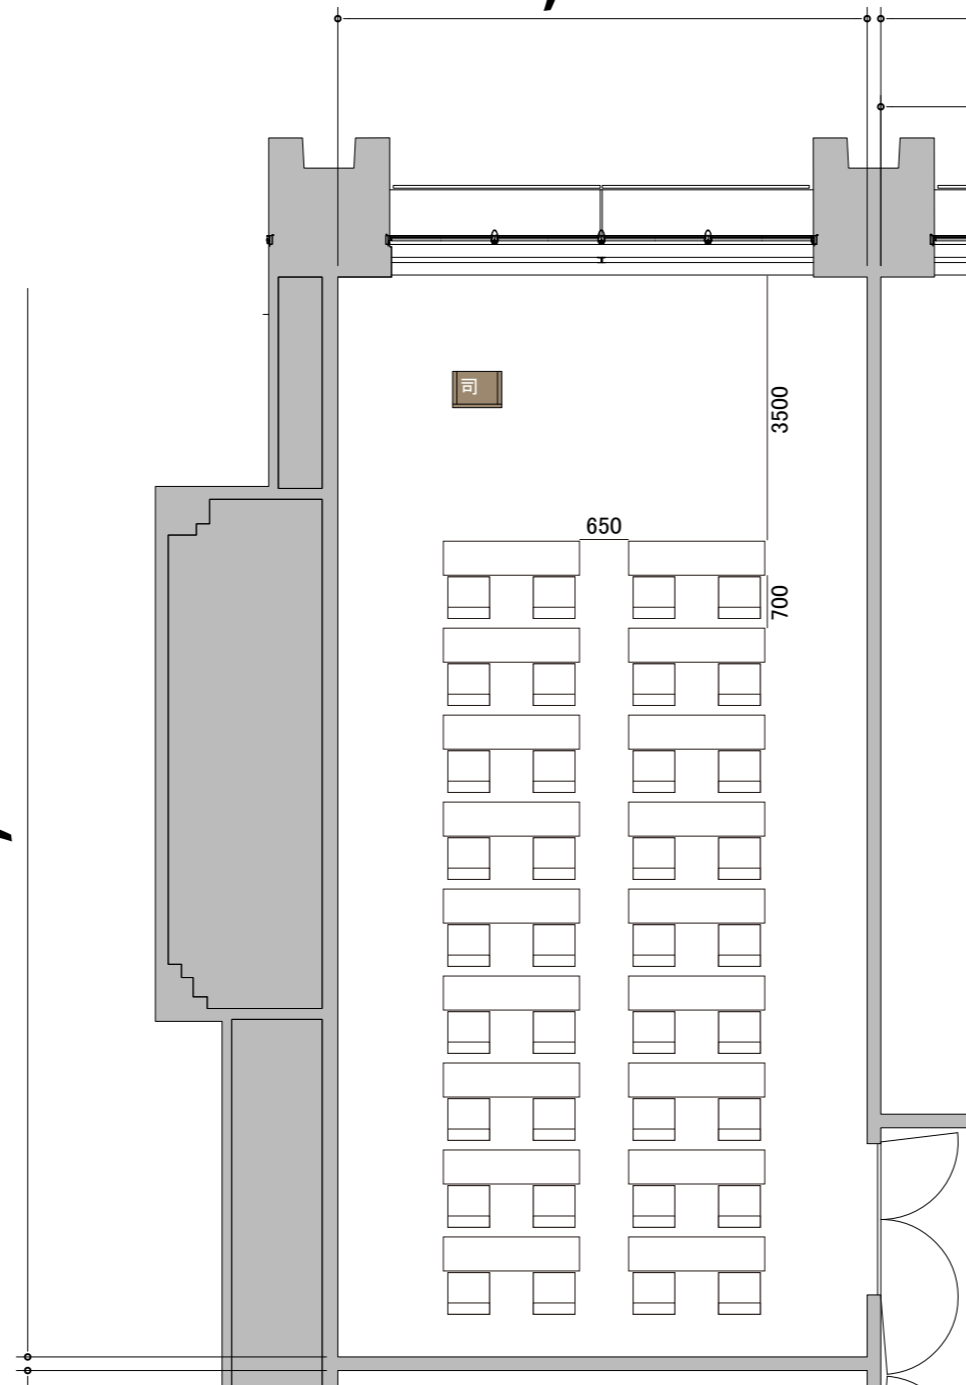

プロジェクター・スクリーン等の設置により
席数が減少する場合がございます。

4F

RoomB スクール2名掛け 36席

7,020

14,290

備品凡例 (1/100)

テーブル W1800×D450

イス W550×D550

司会者台 W650×D480