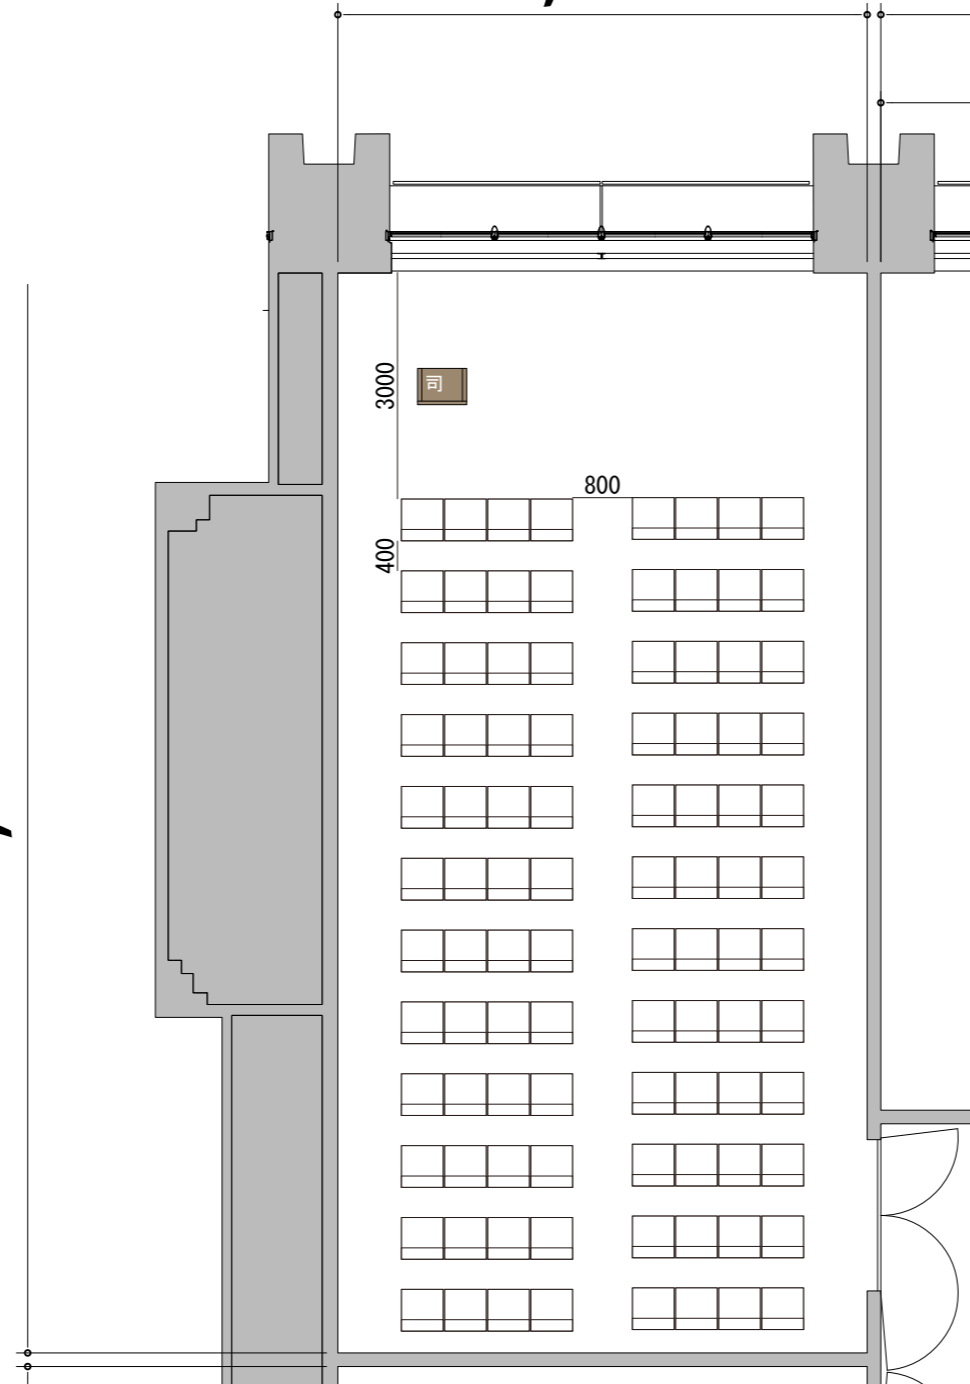

4F

RoomB シアター 96席

※このレイアウトには別途有料レンタルが発生します

7,020

14,290

プロジェクター・スクリーン等の設置により
席数が減少する場合がございます。

備品凡例 (1/100)

テーブル W1800×D450

イス W550×D550

司会者台 W650×D480

※このレイアウトには別途有料レンタルが発生します