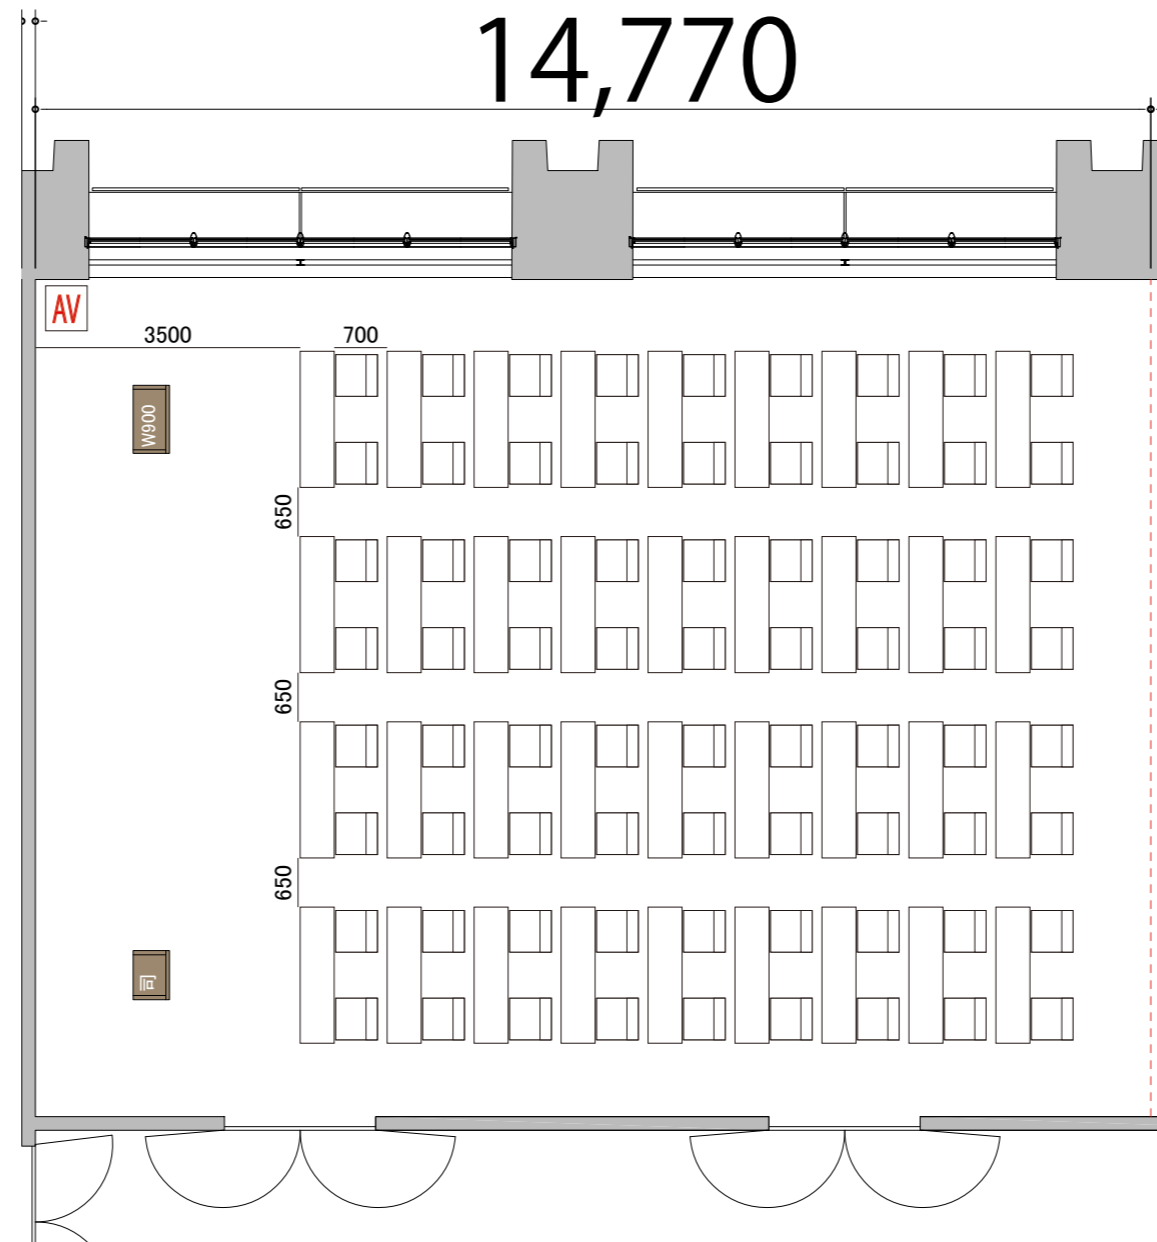

プロジェクター・スクリーン等の設置により  
席数が減少する場合がございます。

4F

RoomC スクール2名掛け 72席

備品凡例 (1/100)		
テーブル	W1800×D450	
イス	W550×D550	
演台	W900×D480	
AV操作卓		