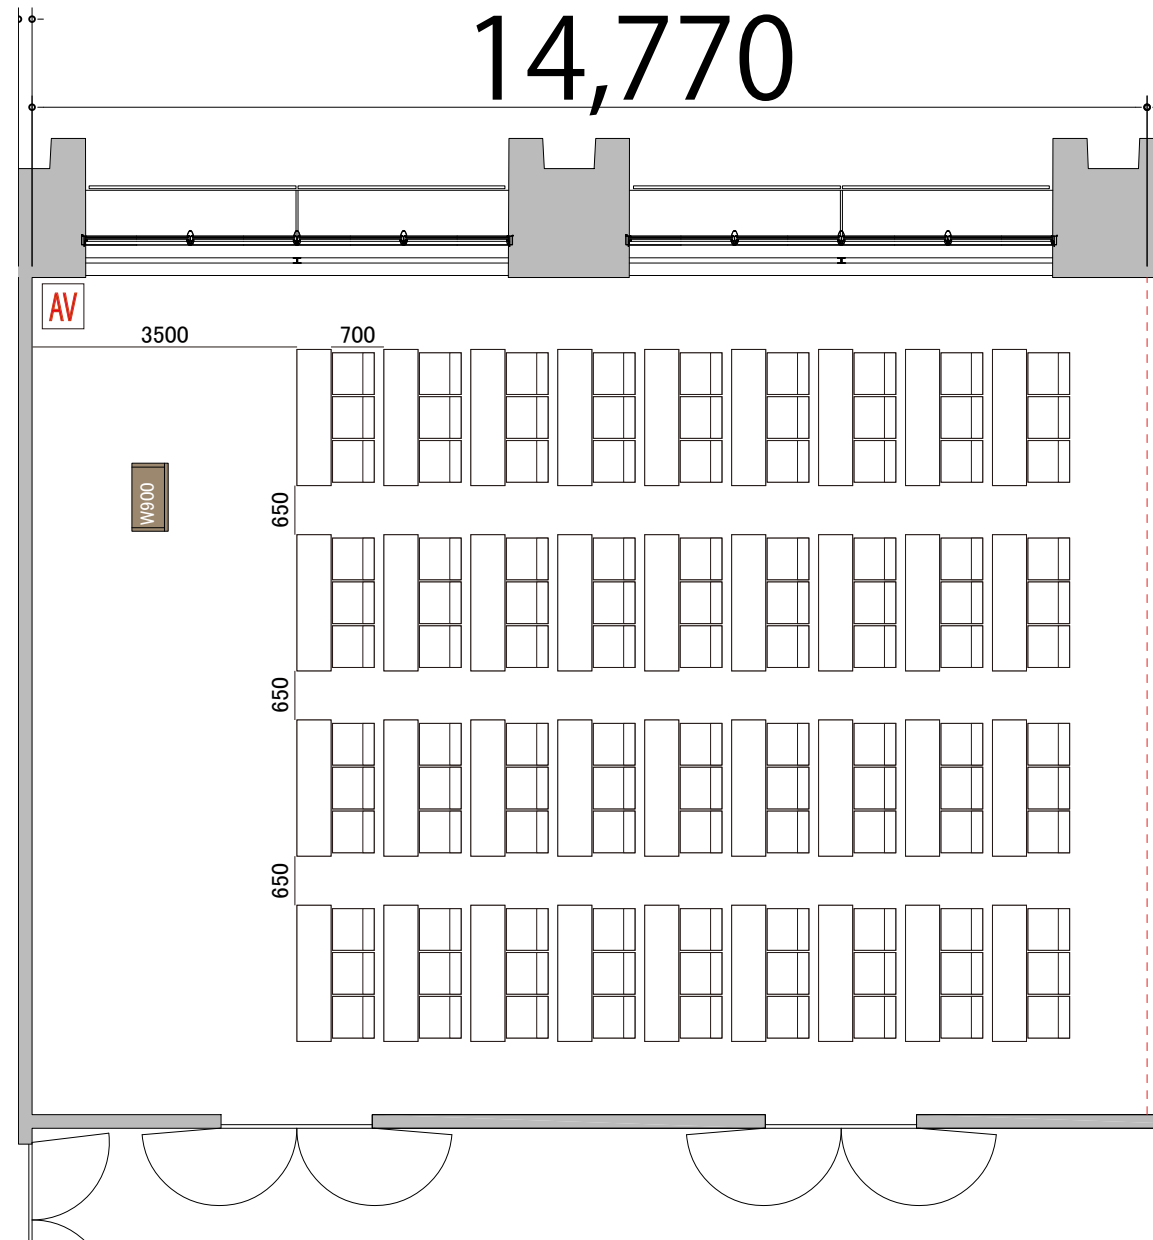

プロジェクター・スクリーン等の設置により
席数が減少する場合がございます。

4F

RoomC スクール3名掛け 108席

備品凡例 (1/100)

テーブル W1800×D450

イス W550×D550

演台 W900×D480

AV操作卓