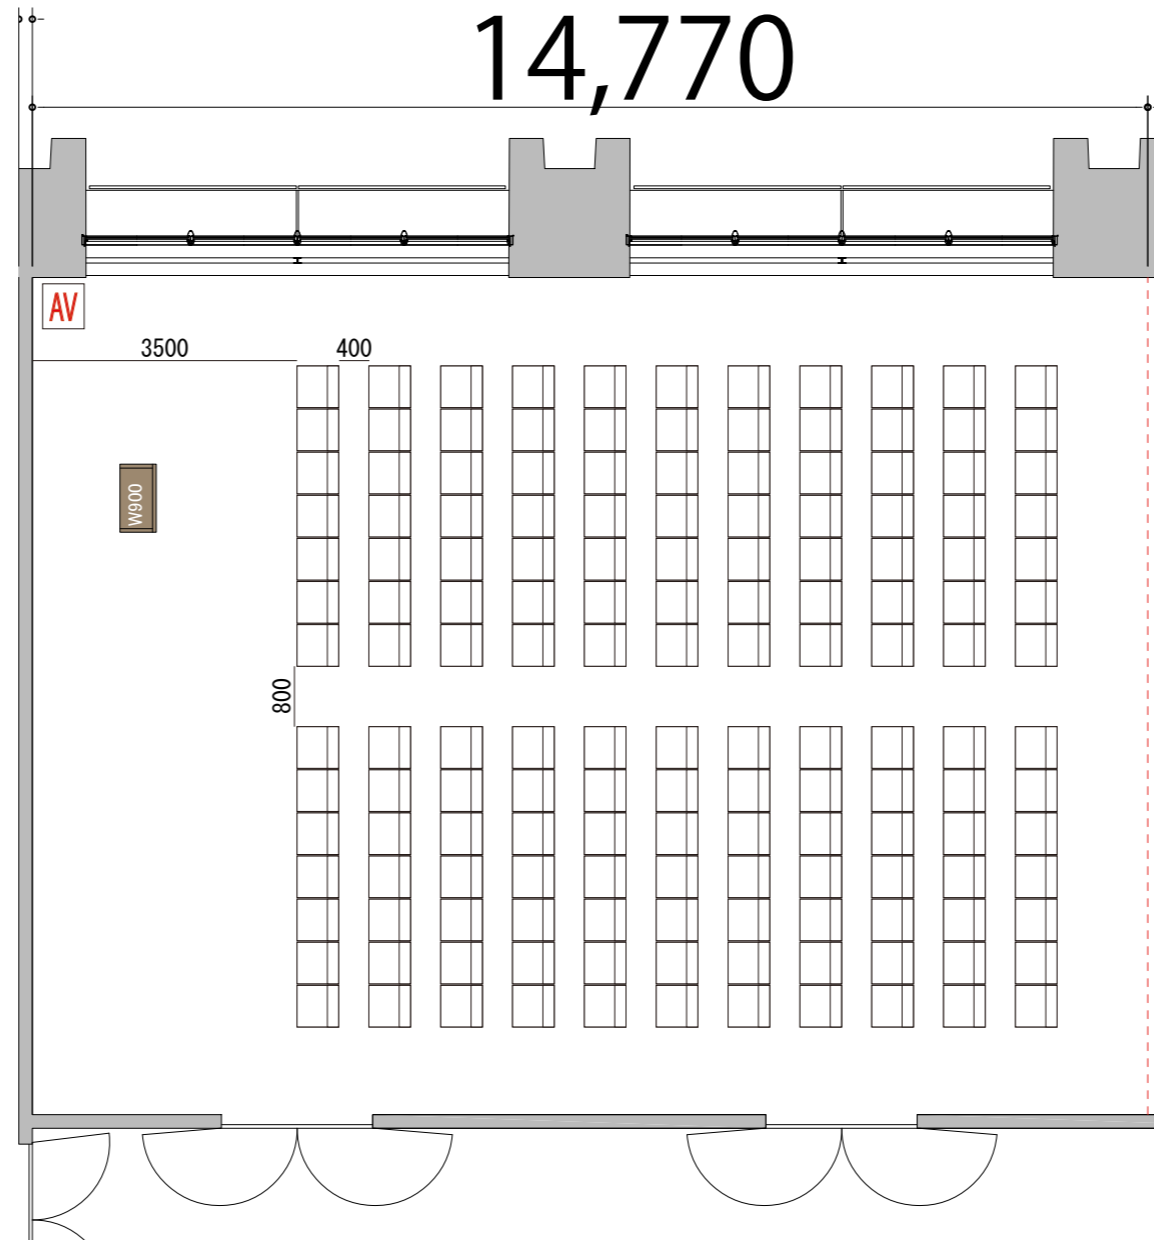

プロジェクター・スクリーン等の設置により
席数が減少する場合がございます。

4F

RoomC シアター 154席

※このレイアウトには別途有料レンタルが発生します

備品凡例 (1/100)

テーブル W1800×D450

イス W550×D550

演台 W900×D480

AV操作卓