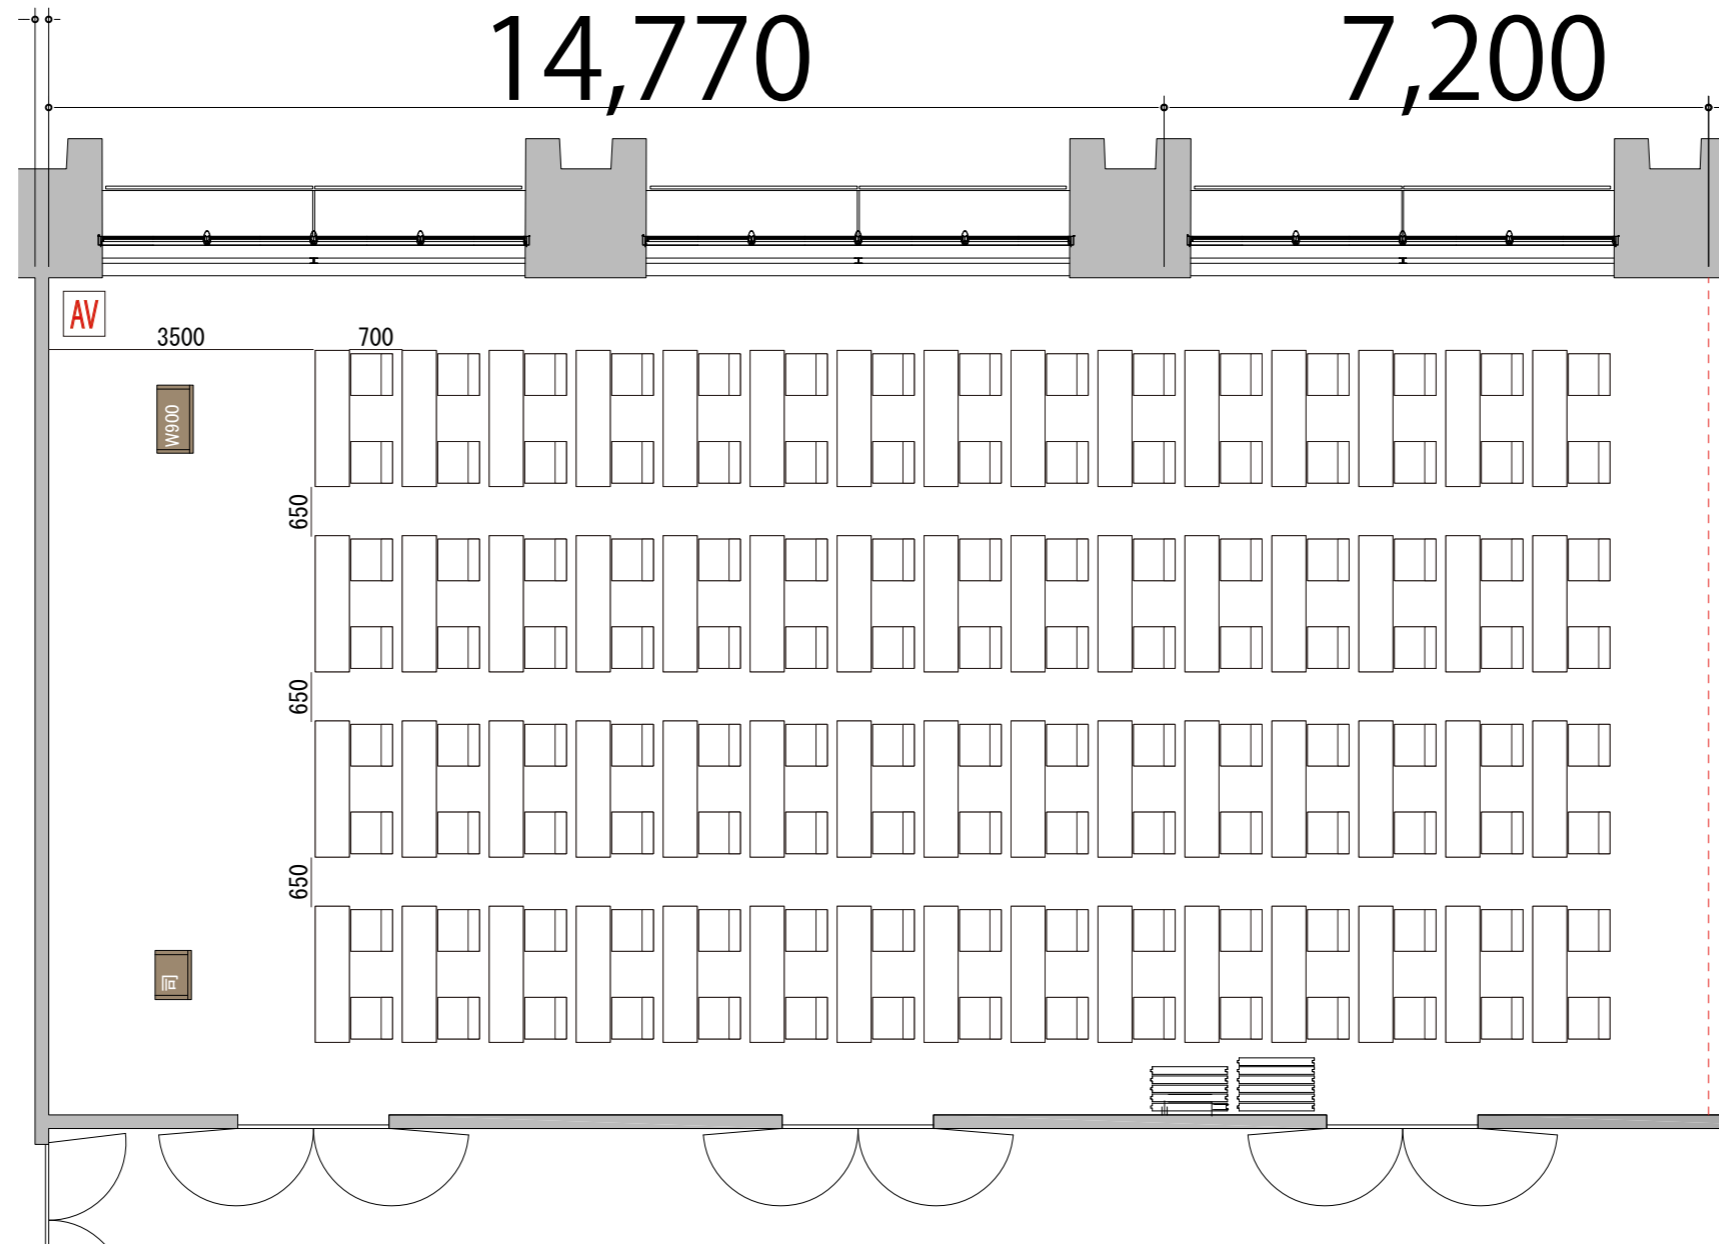

4F

RoomC+D スクール2名掛け 120席

※このレイアウトには別途有料レンタルが発生します

プロジェクター・スクリーン等の設置により
席数が減少する場合がございます。

備品凡例 (1/100)

テーブル	W1800×D450	
イス	W550×D550	
司会者台	W650×D480	
演台	W900×D480	
AV操作卓		