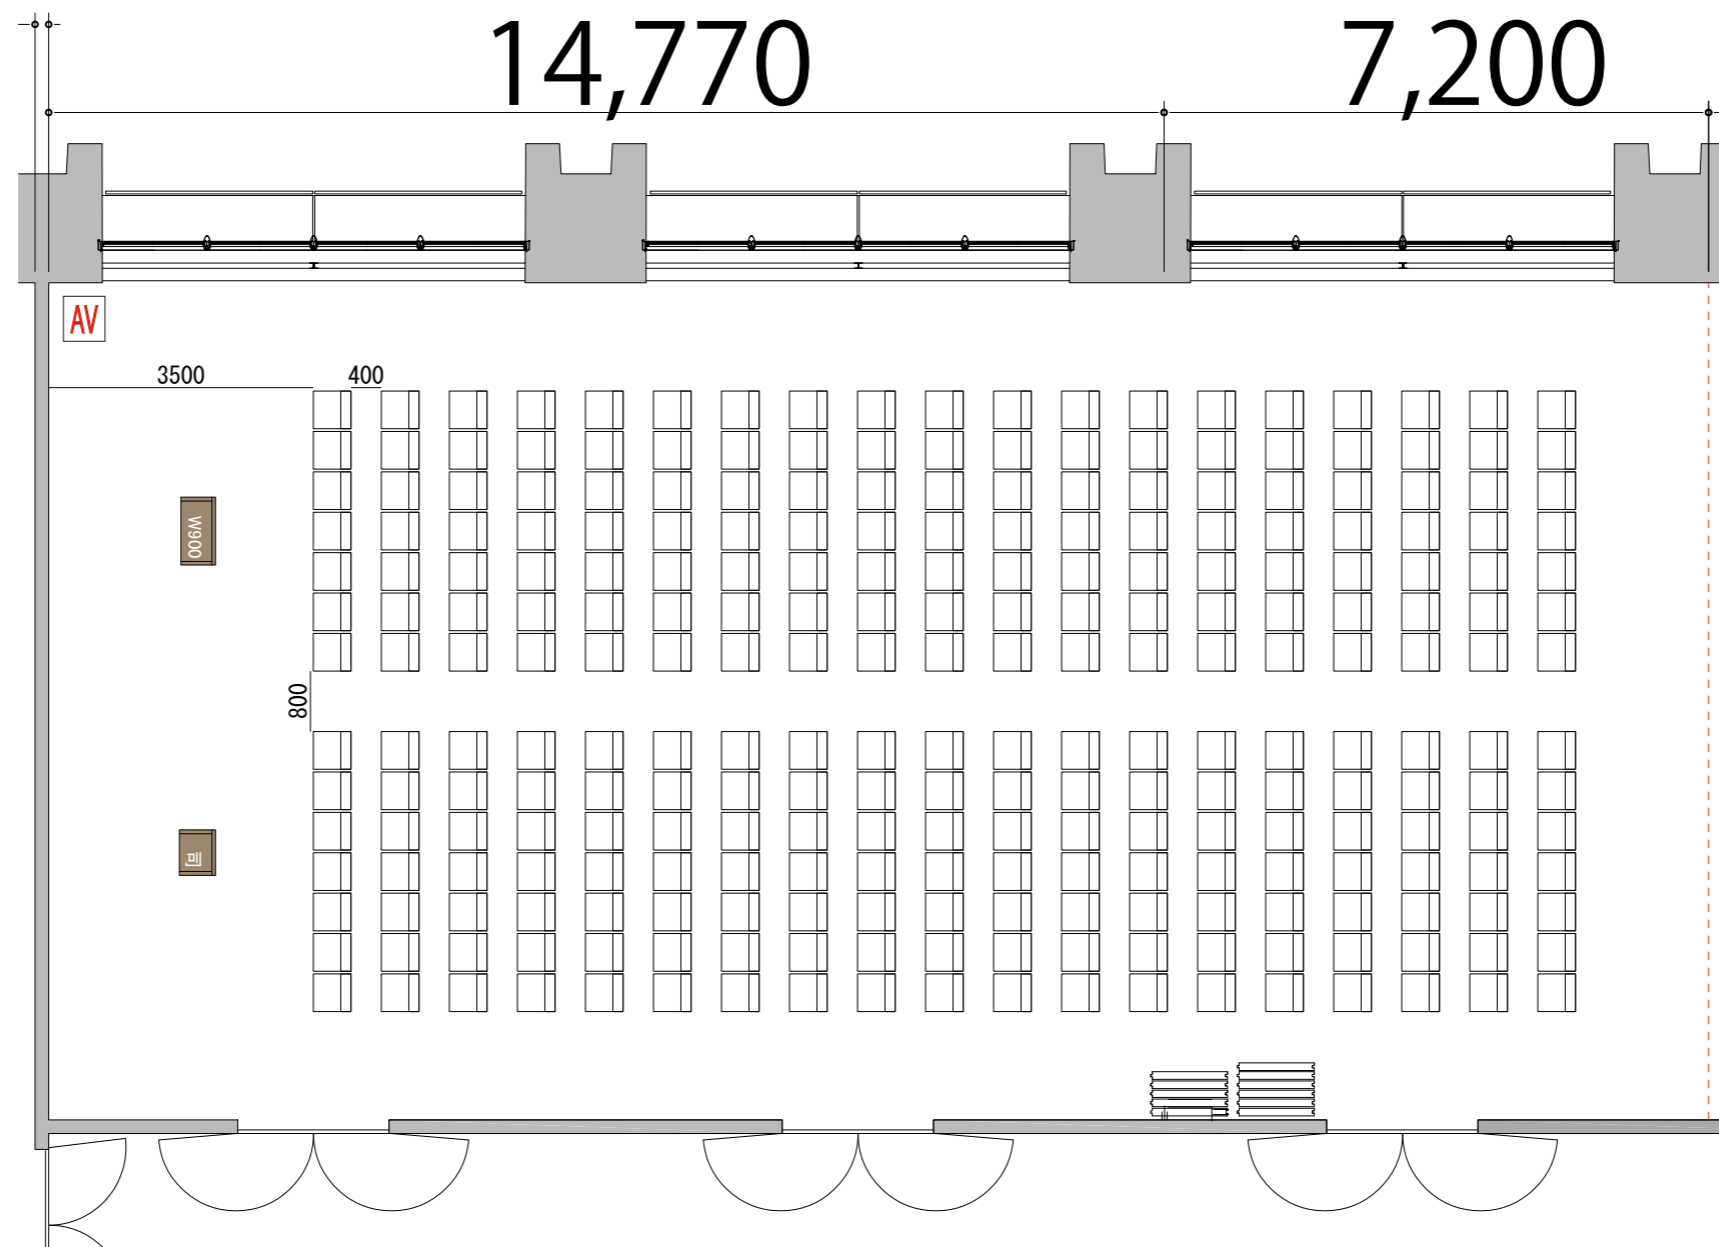

プロジェクター・スクリーン等の設置により
席数が減少する場合がございます。

4F

RoomC+D シアター 266席

※このレイアウトには別途有料レンタルが発生します

備品凡例 (1/100)

テーブル	W1800×D450	
イス	W550×D550	
司会者台	W650×D480	
演台	W900×D480	
AV操作卓		