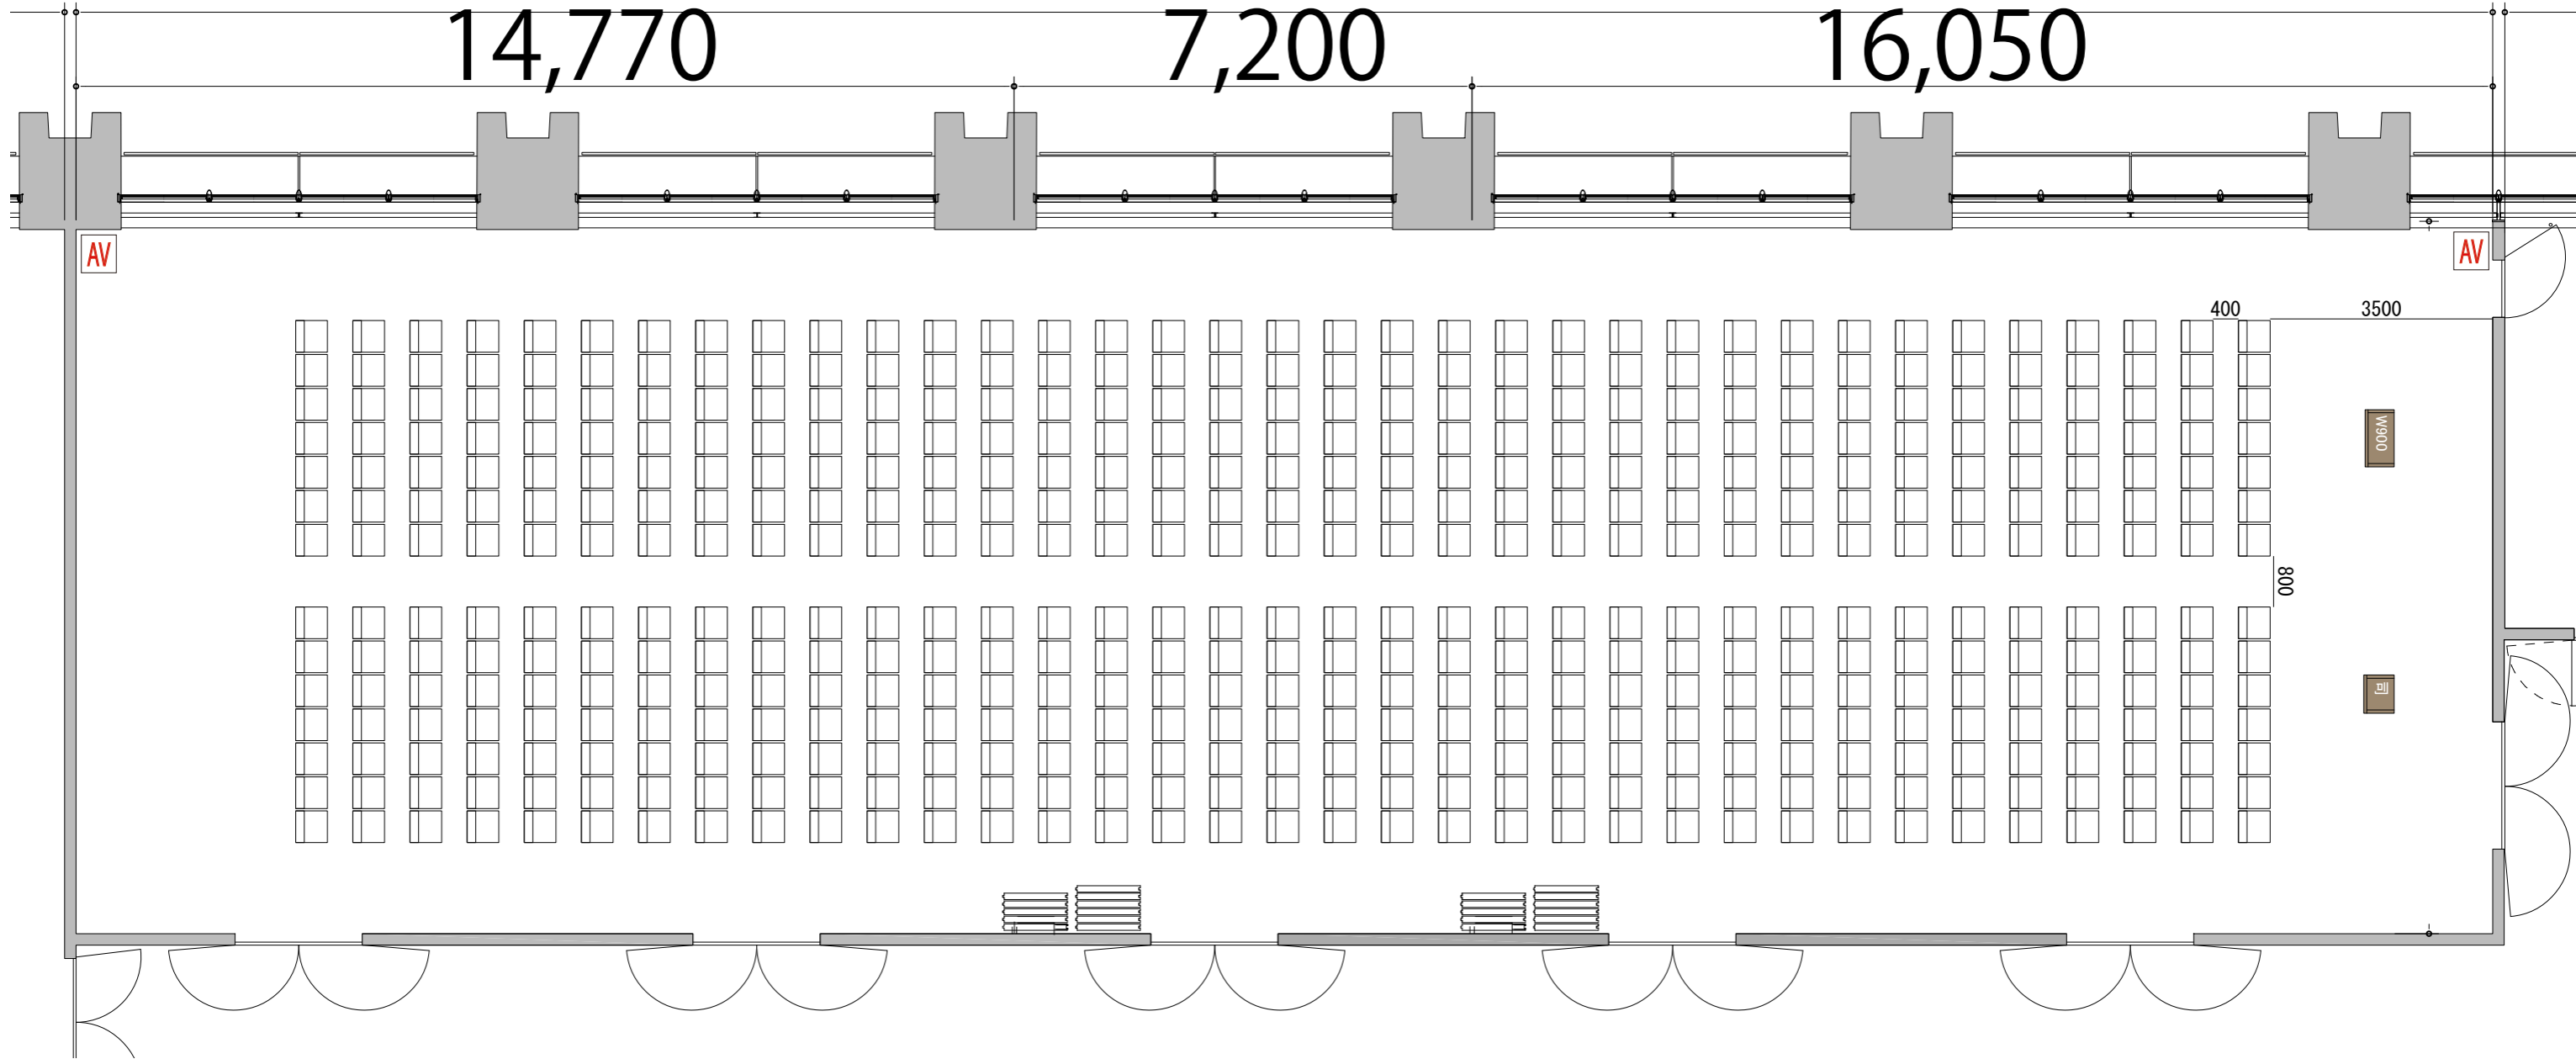

4F

RoomC+D+E シアター 490 席

※このレイアウトには別途有料レンタルが発生します

38,020

14,770

7,200

16,050

プロジェクター・スクリーン等の設置により
席数が減少する場合がございます。

備品凡例 (1/100)

- | | | |
|-------|------------|--|
| テーブル | W1800×D450 | |
| イス | W550×D550 | |
| 司会者台 | W650×D480 | |
| 演台 | W900×D480 | |
| AV操作卓 | | |