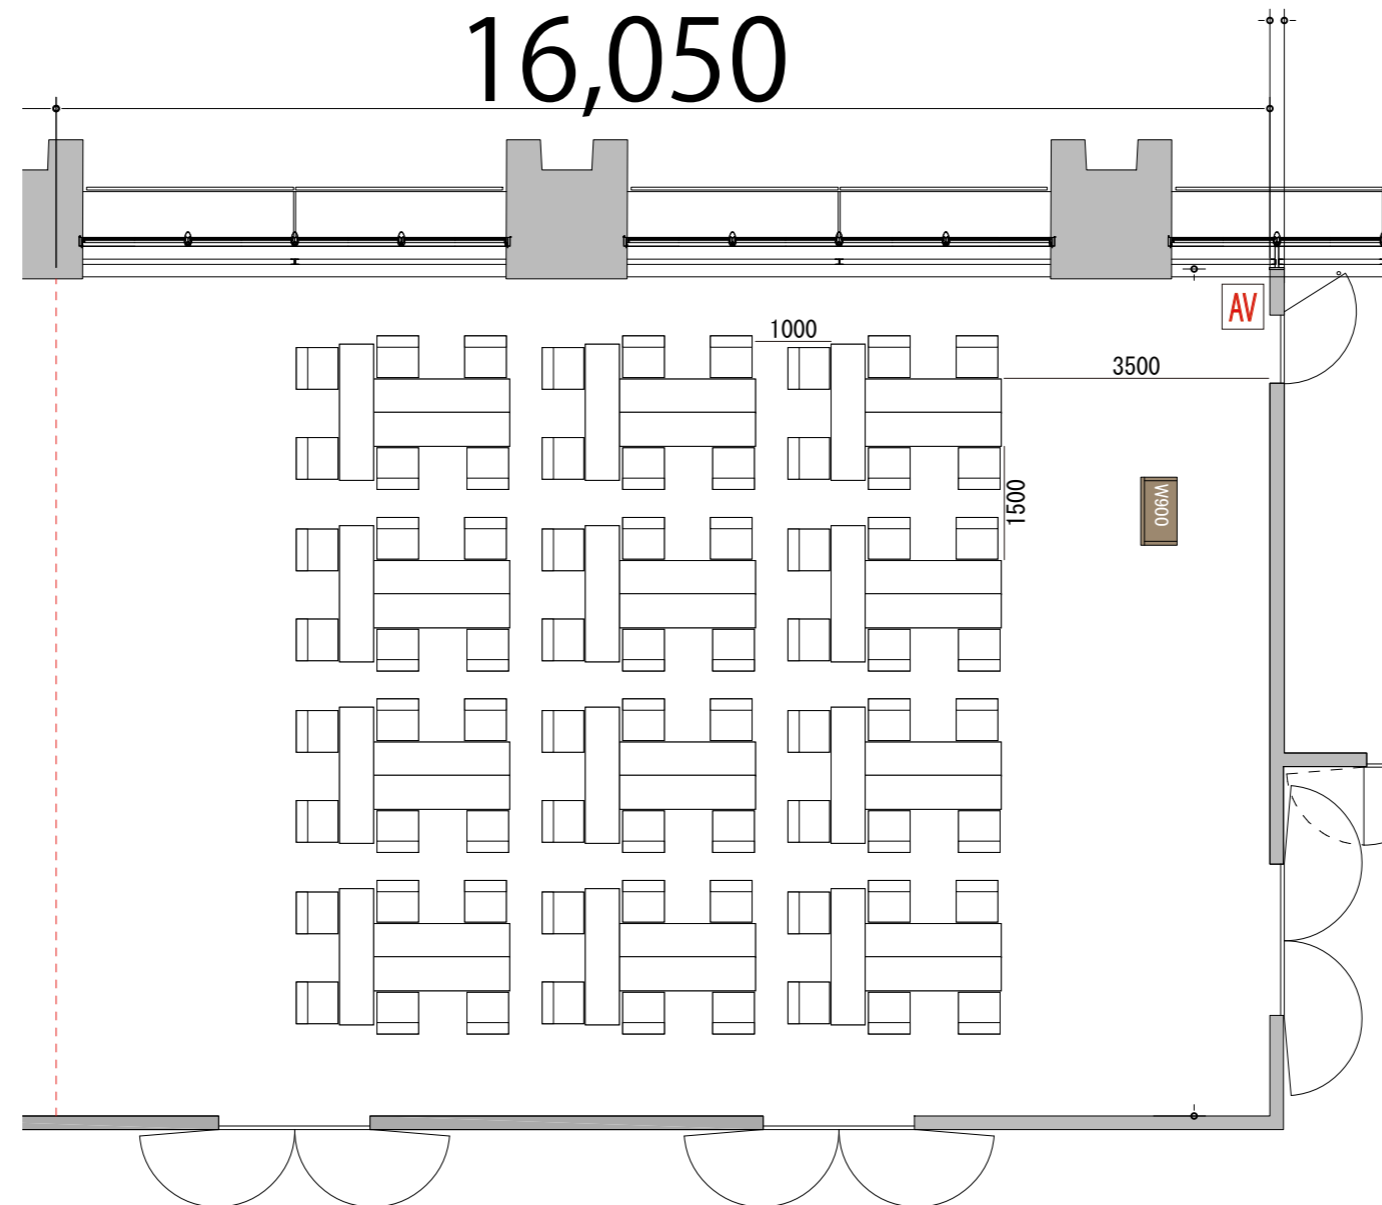

プロジェクター・スクリーン等の設置により  
席数が減少する場合がございます。

4F

RoomE T字島型72席(12島)

備品凡例(1/100)

テーブル	W1800×D450	
イス	W550×D550	
演台	W900×D480	
AV操作卓		