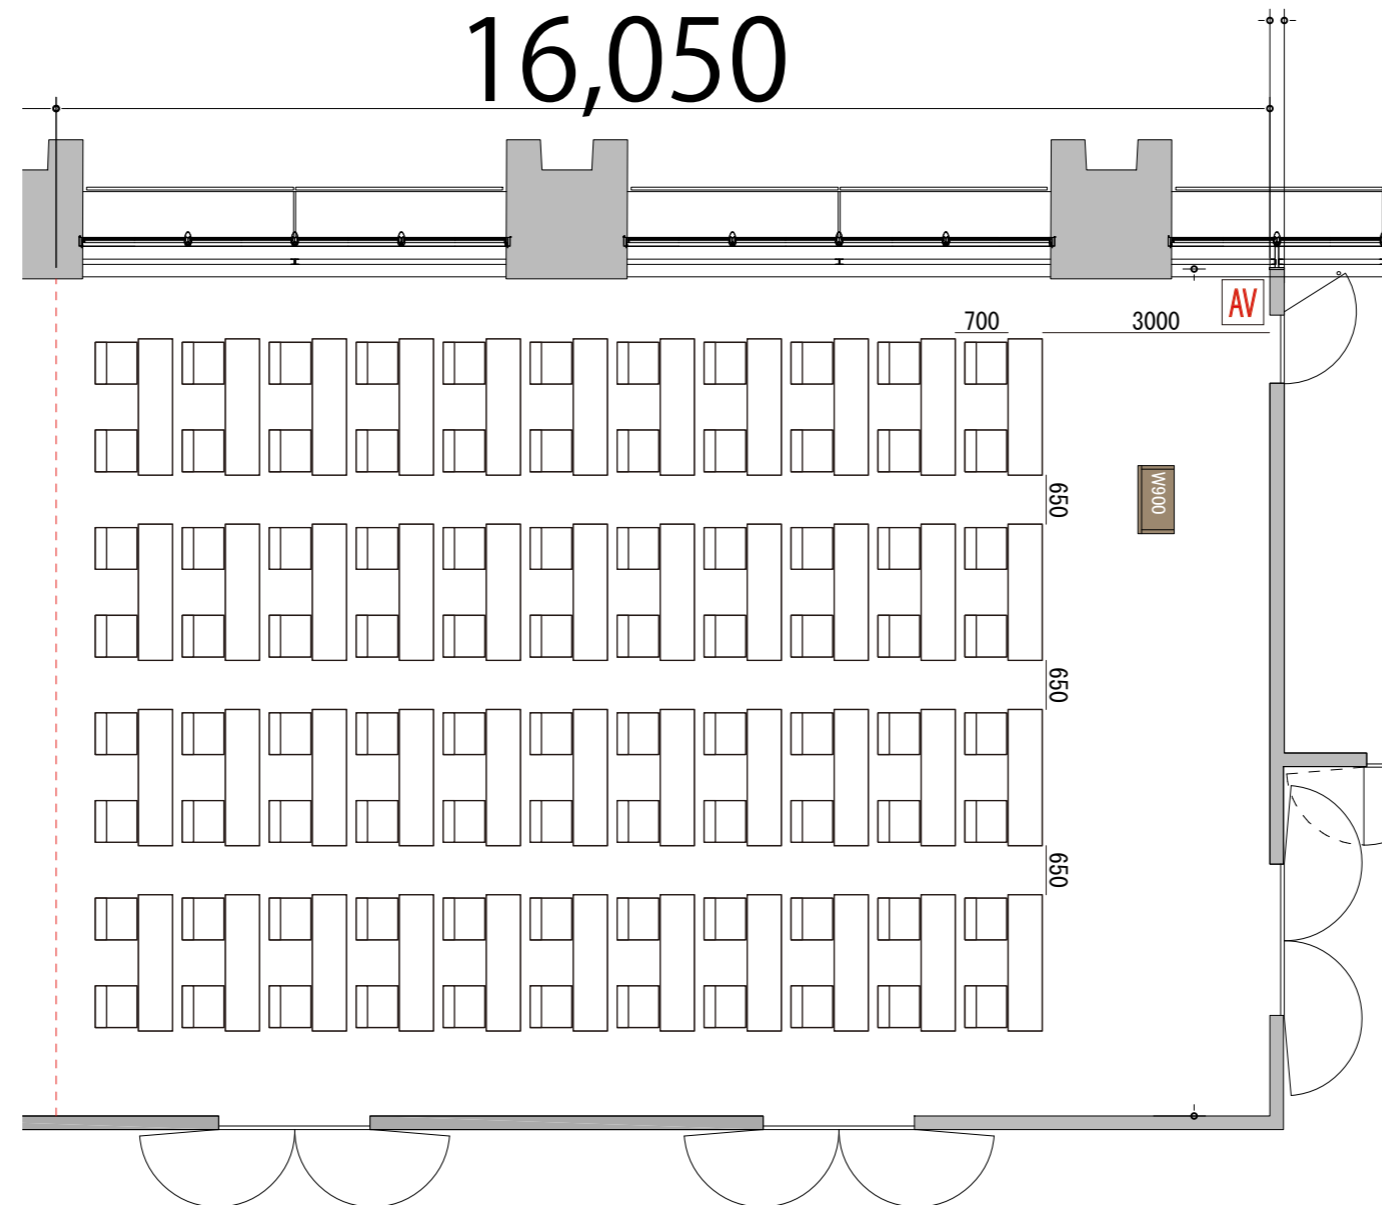

プロジェクター・スクリーン等の設置により
席数が減少する場合がございます。

4F

RoomE スクール2名掛け 88席

備品凡例 (1/100)

テーブル	W1800×D450	
イス	W550×D550	
演台	W900×D480	
AV操作卓		