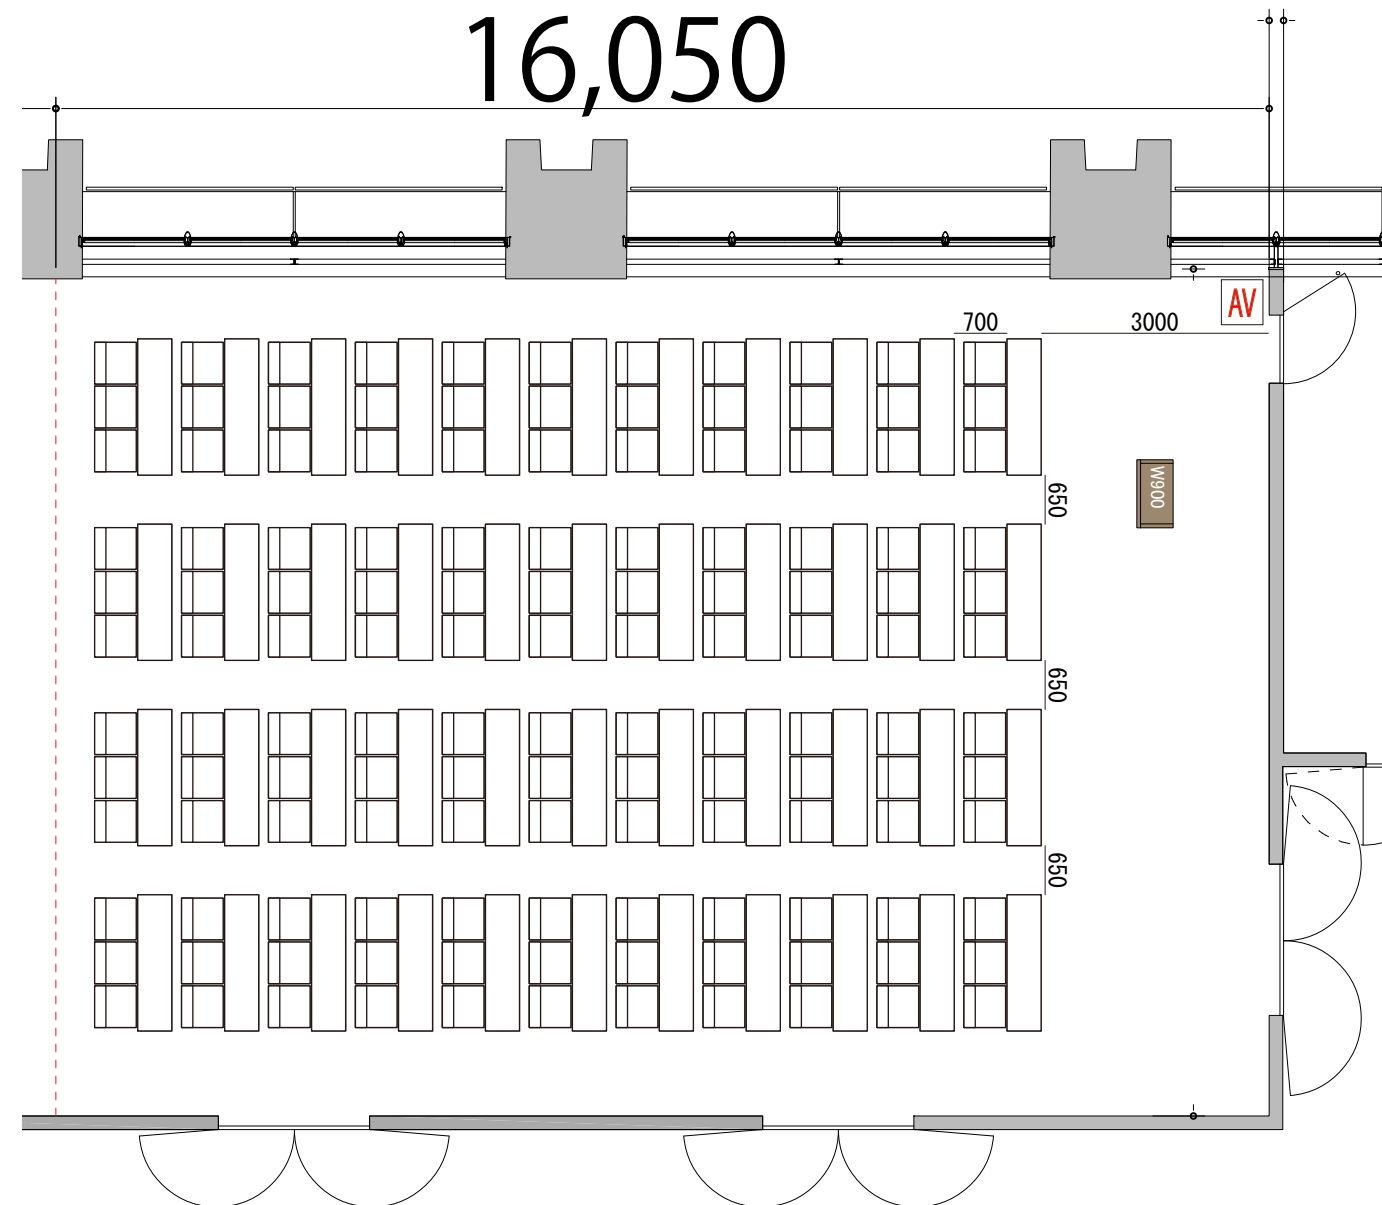

プロジェクター・スクリーン等の設置により
席数が減少する場合がございます。

4F

RoomE スクール3名掛け 132席

備品凡例 (1/100)

テーブル	W1800×D450	
イス	W550×D550	
演台	W900×D480	
AV操作卓		