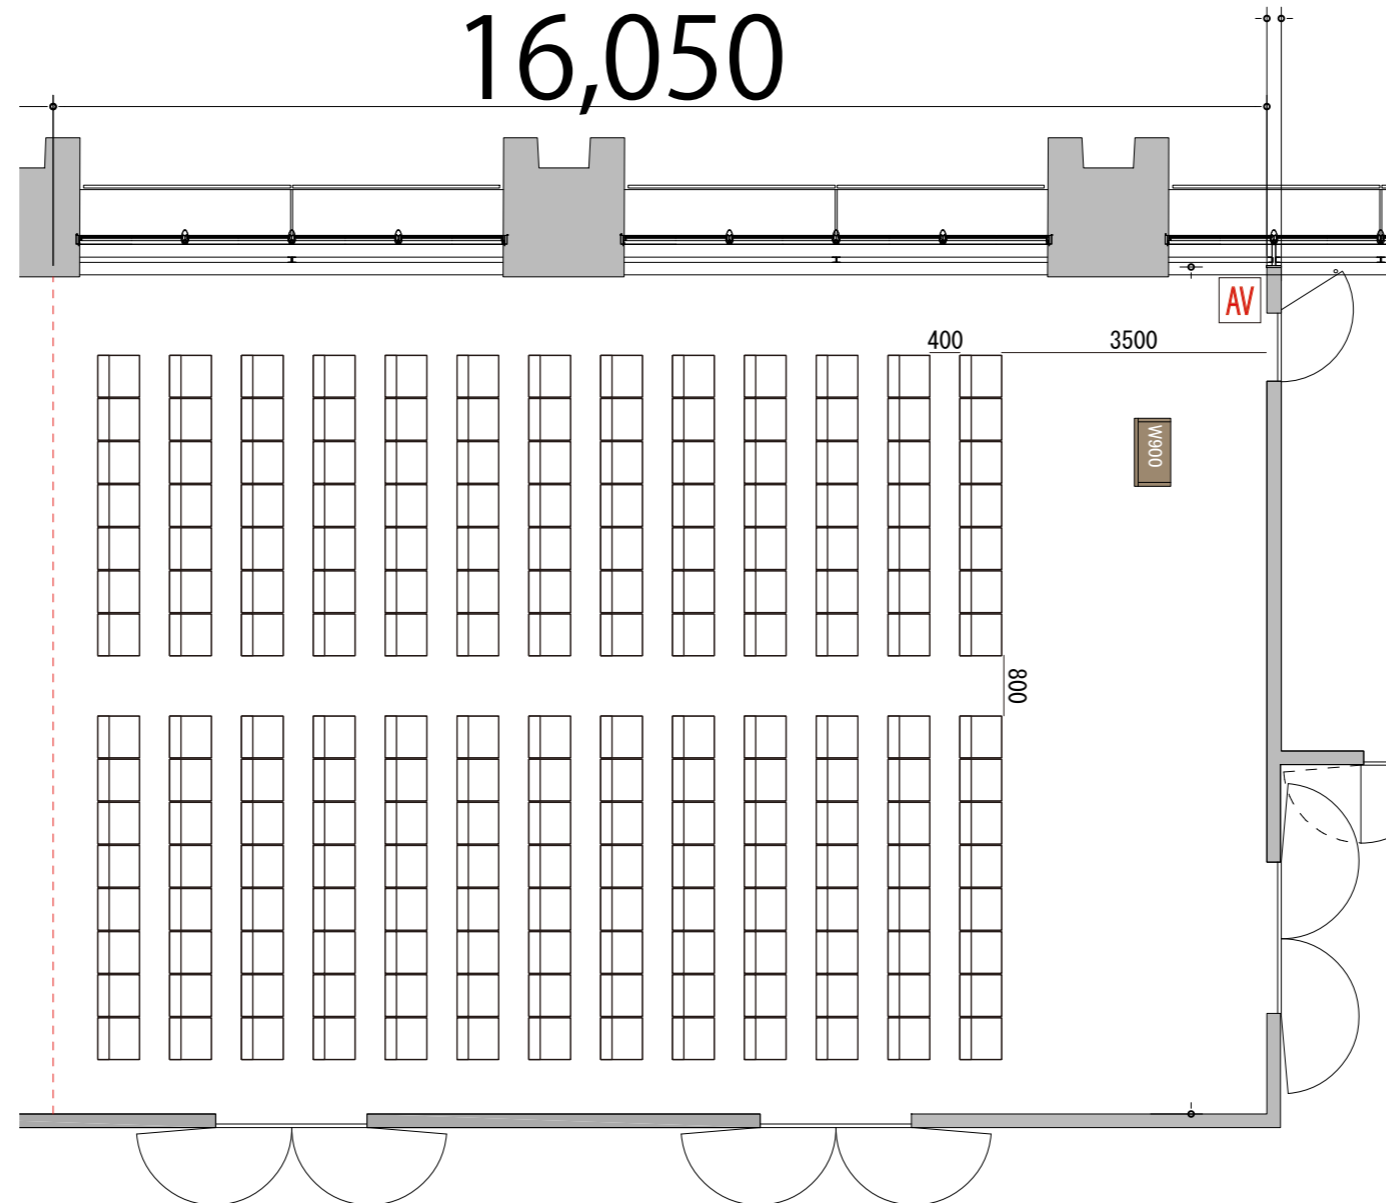

プロジェクター・スクリーン等の設置により
席数が減少する場合がございます。

4F

RoomE シアター 182席
※このレイアウトには別途有料レンタルが発生します

16,050

備品凡例 (1/100)

テーブル	W1800×D450	
イス	W550×D550	
演台	W9000×D480	
AV操作卓		