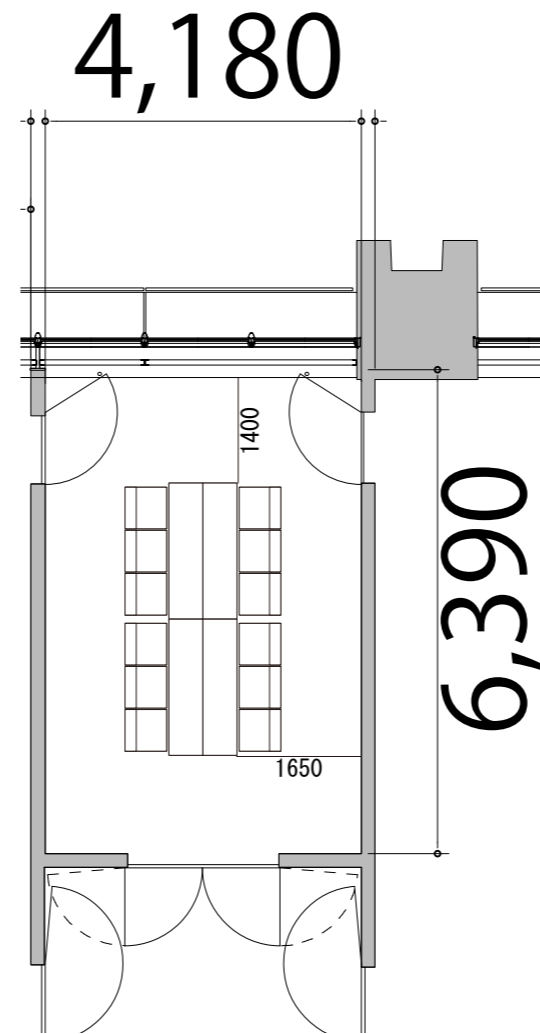

プロジェクター・スクリーン等の設置により
席数が減少する場合がございます。

4F

RoomF 島型12席(2島)

備品凡例(1/100)

テーブル	W1800×D450	
イス	W550×D550	