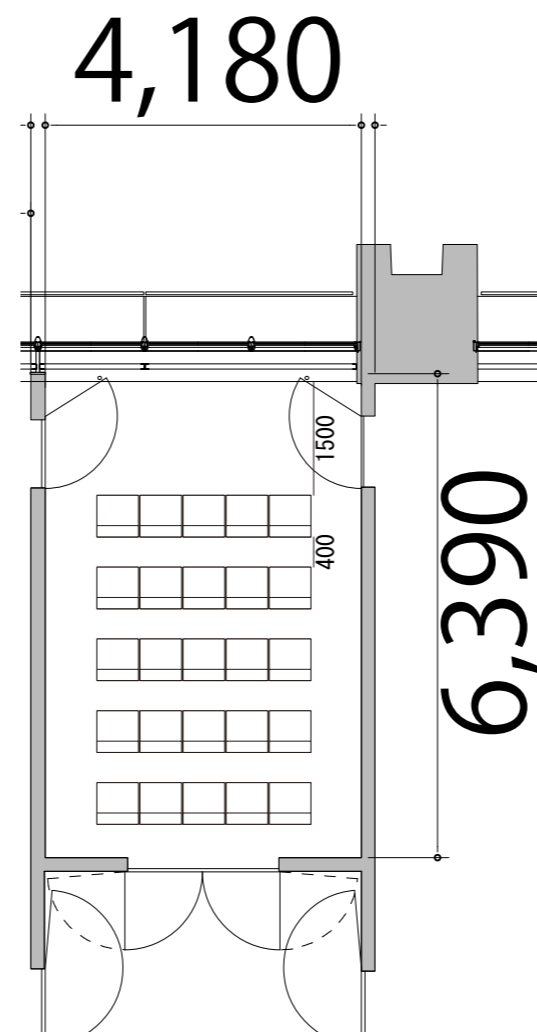

プロジェクター・スクリーン等の設置により  
席数が減少する場合がございます。

4F

RoomF シアター 25席

※このレイアウトには別途有料レンタルが発生します

備品凡例 (1/100)

テーブル W1800×D450

イス W550×D550