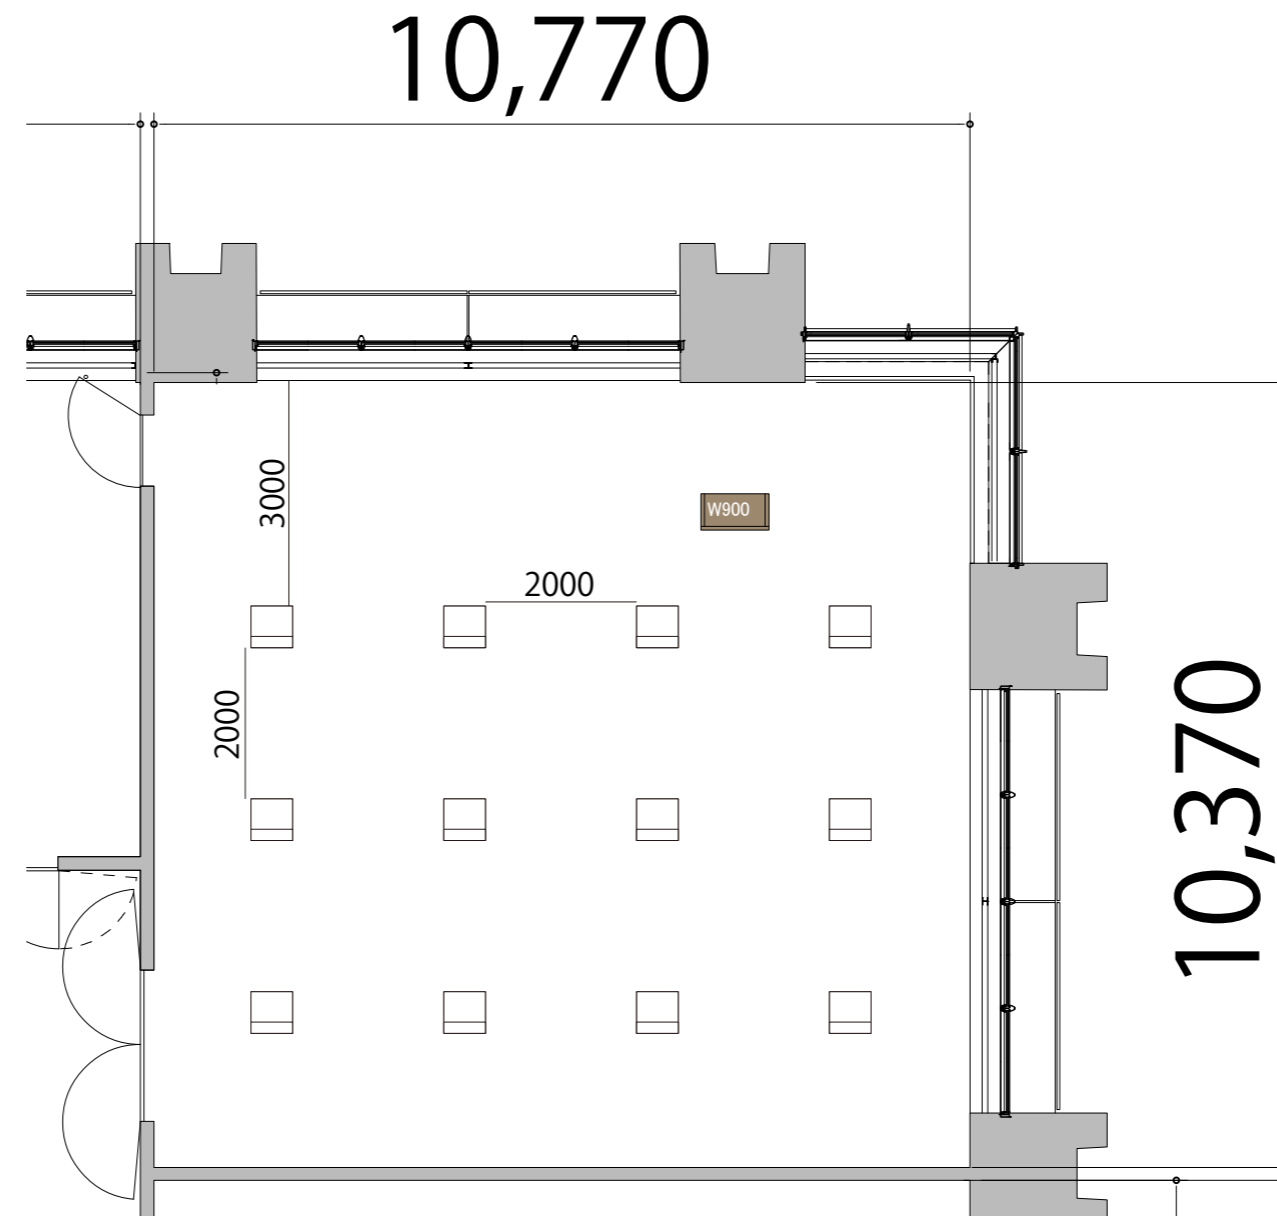

プロジェクター・スクリーン等の設置により  
席数が減少する場合がございます。

4F RoomG シアター 12席

備品凡例(1/100)

テーブル	W1800×D450	
イス	W550×D550	
演台	W900×D480	

プロジェクター・スクリーン等の設置により  
席数が減少する場合がございます。

4F

RoomG スクール1名掛け 16席

備品凡例(1/100)

テーブル W1800×D450

イス W550×D550

演台 W900×D480