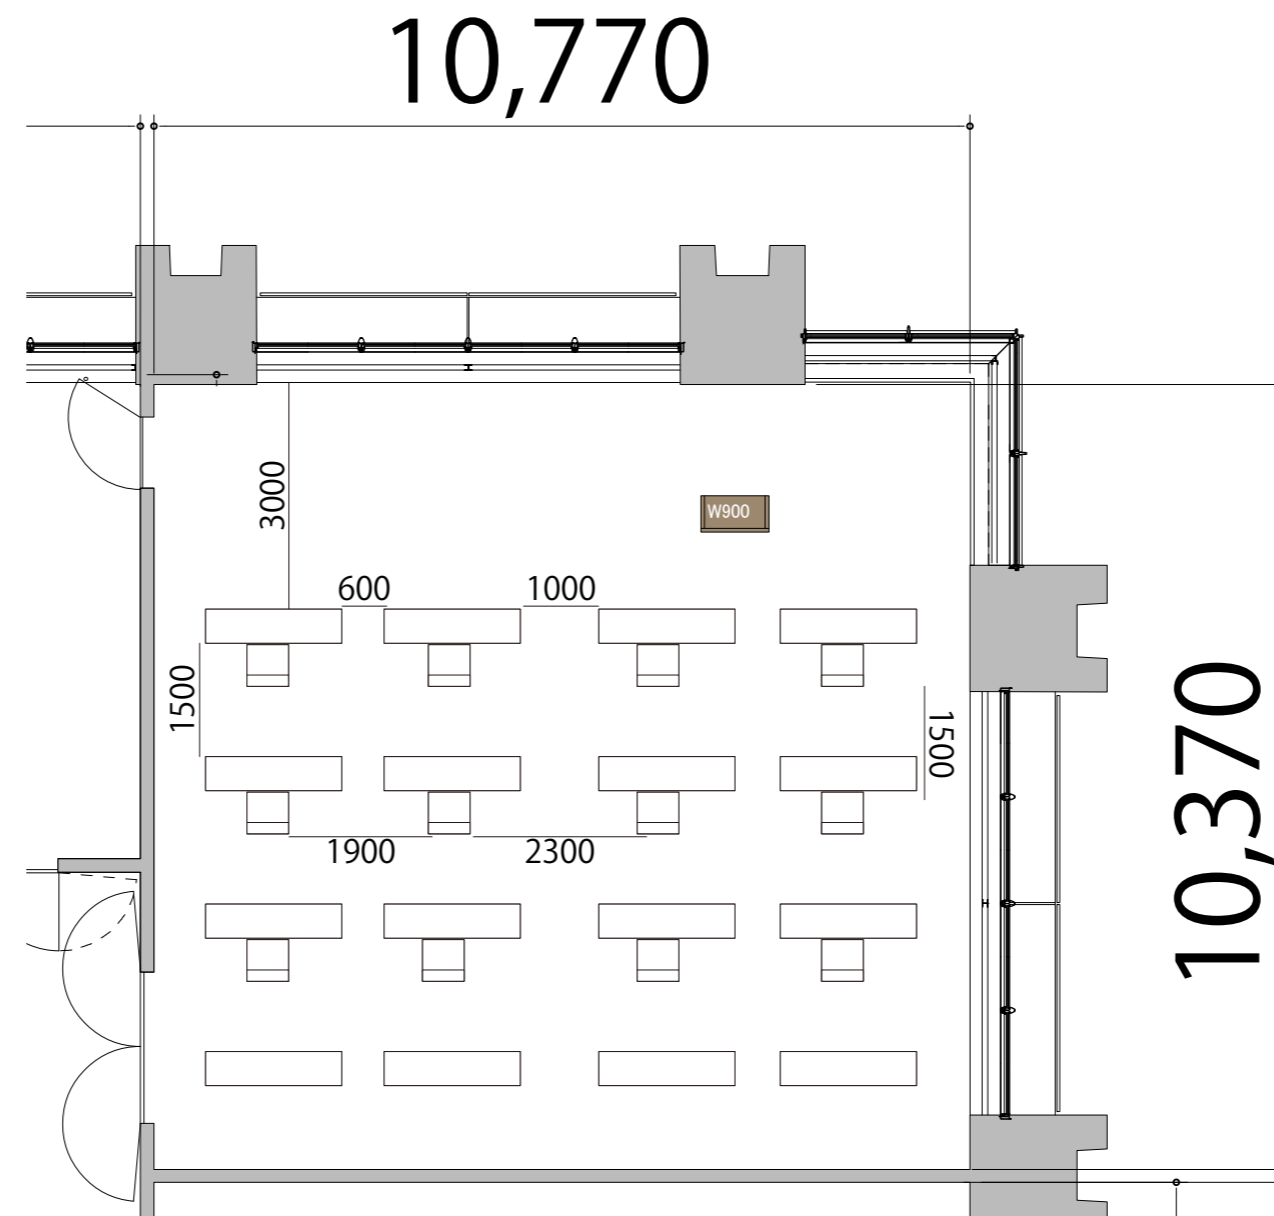

プロジェクター・スクリーン等の設置により  
席数が減少する場合がございます。

4F RoomG シアター 12席

備品凡例(1/100)

テーブル	W1800×D450	
イス	W550×D550	
演台	W900×D480	

プロジェクター・スクリーン等の設置により  
席数が減少する場合がございます。

4F

RoomG スクール1名掛け 16席

備品凡例(1/100)

テーブル W1800×D450

イス W550×D550

演台 W900×D480