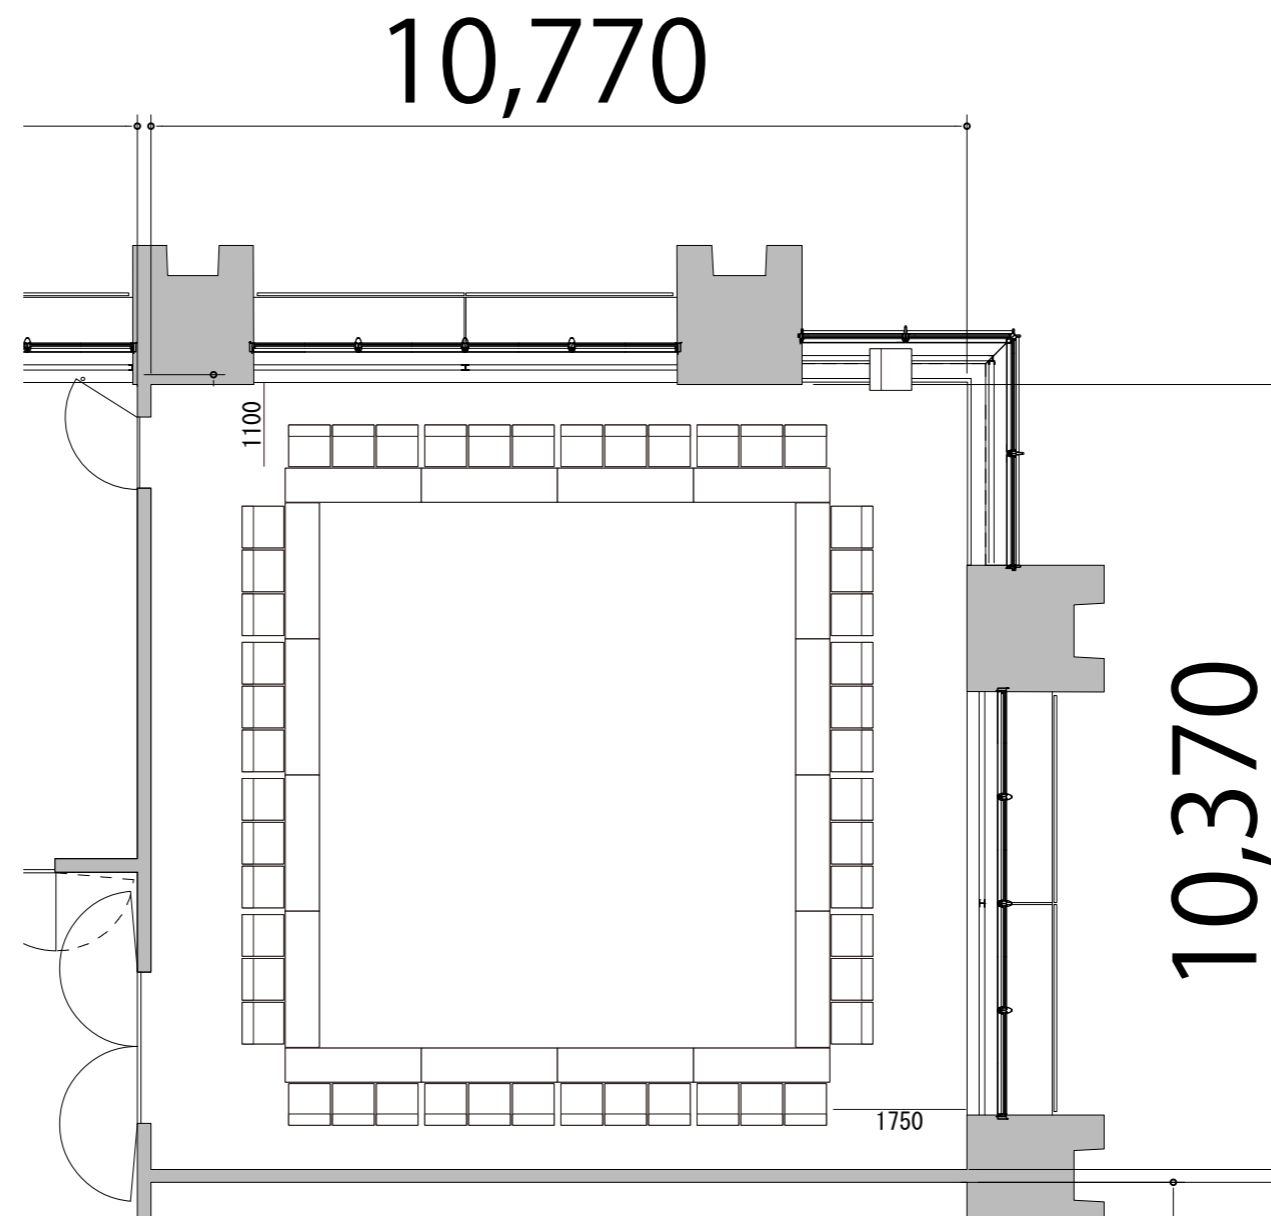

プロジェクター・スクリーン等の設置により
席数が減少する場合がございます。

4F

RoomG 口の字型 48席

備品凡例 (1/100)

テーブル W1800×D450 

イス W550×D550 