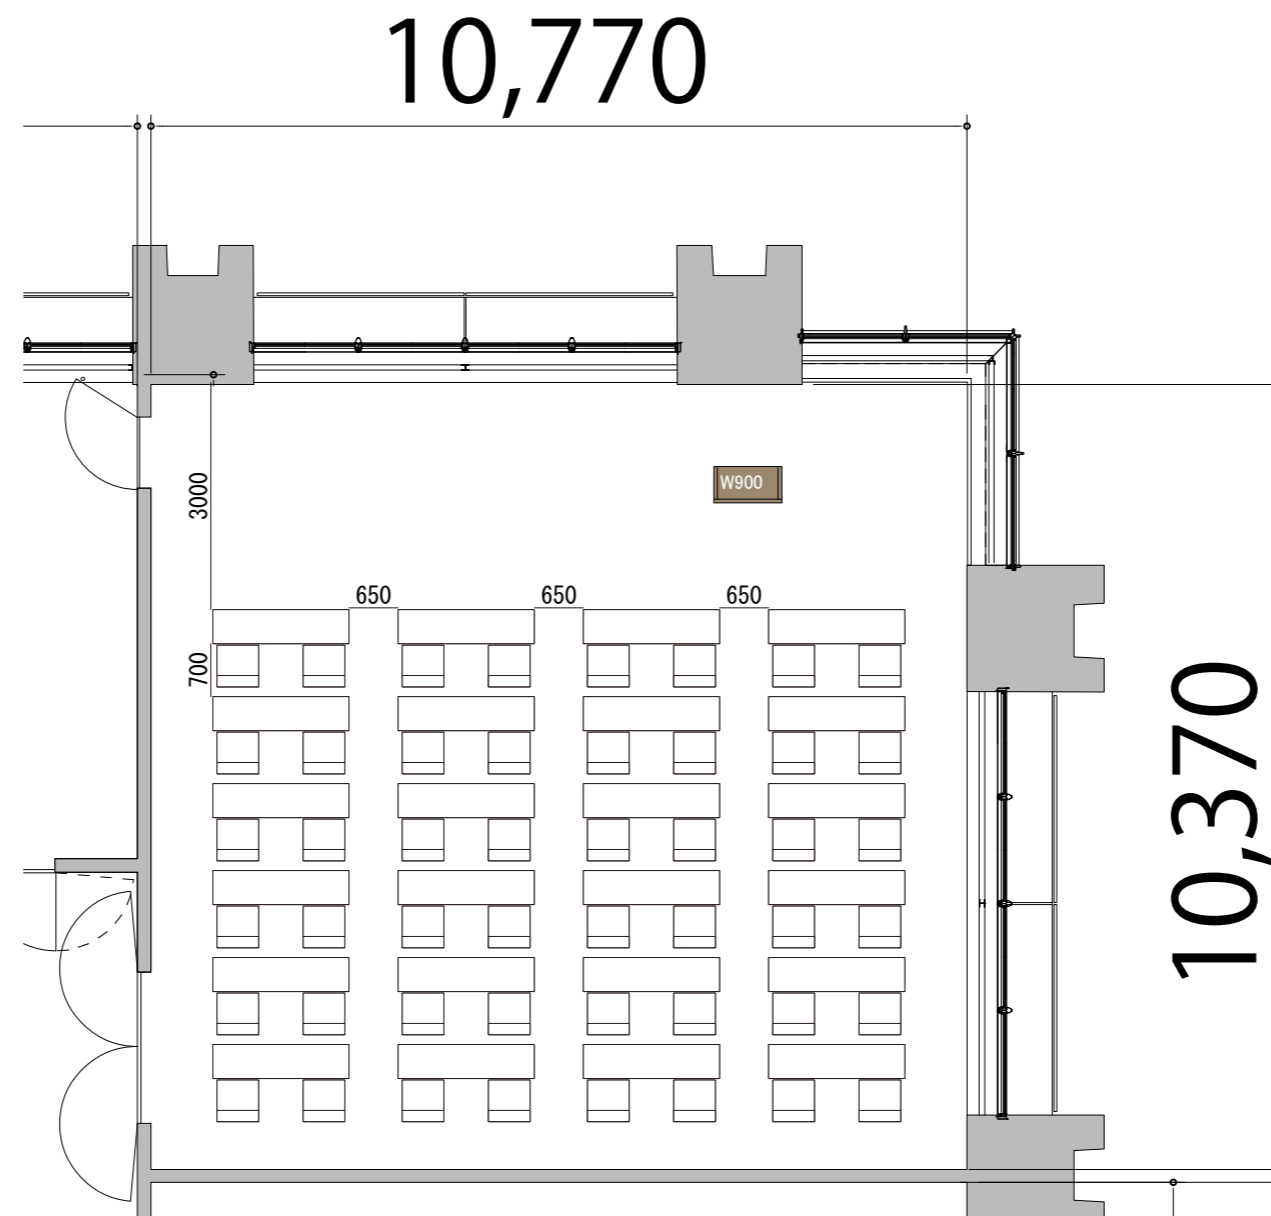

プロジェクター・スクリーン等の設置により
席数が減少する場合がございます。

4F

RoomG スクール2名掛け 48席

備品凡例 (1/100)

テーブル W1800×D450

イス W550×D550

演台 W900×D480