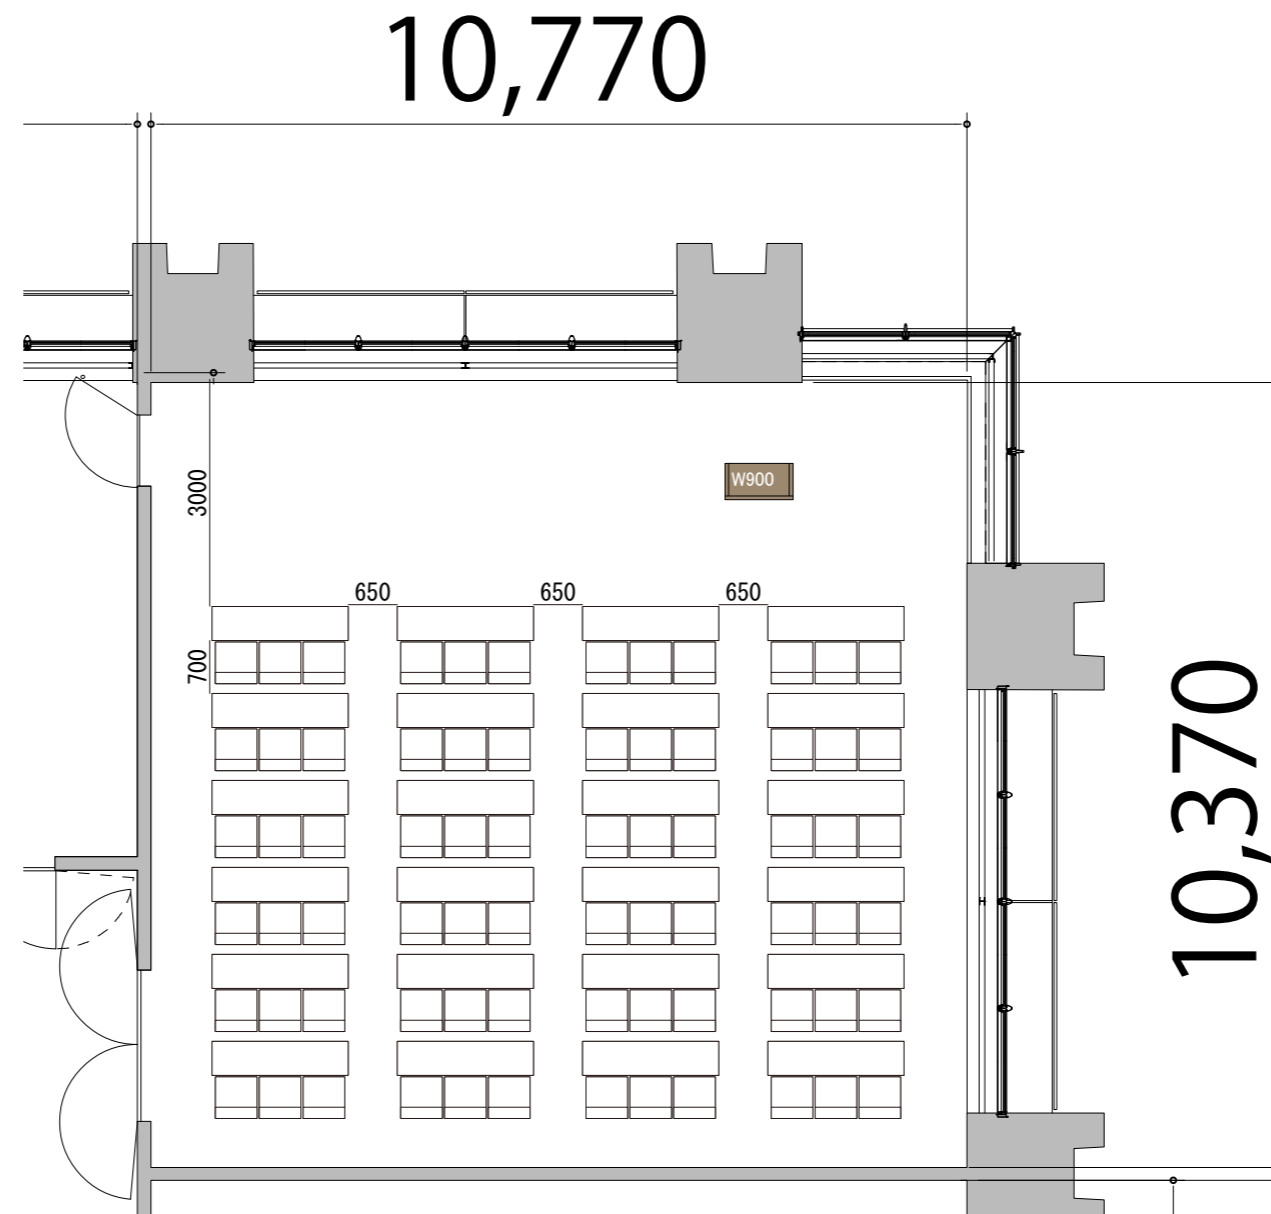

プロジェクター・スクリーン等の設置により
席数が減少する場合がございます。

4F

RoomG スクール3名掛け 72席

備品凡例 (1/100)

テーブル W1800×D450

イス W550×D550

演台 W900×D480