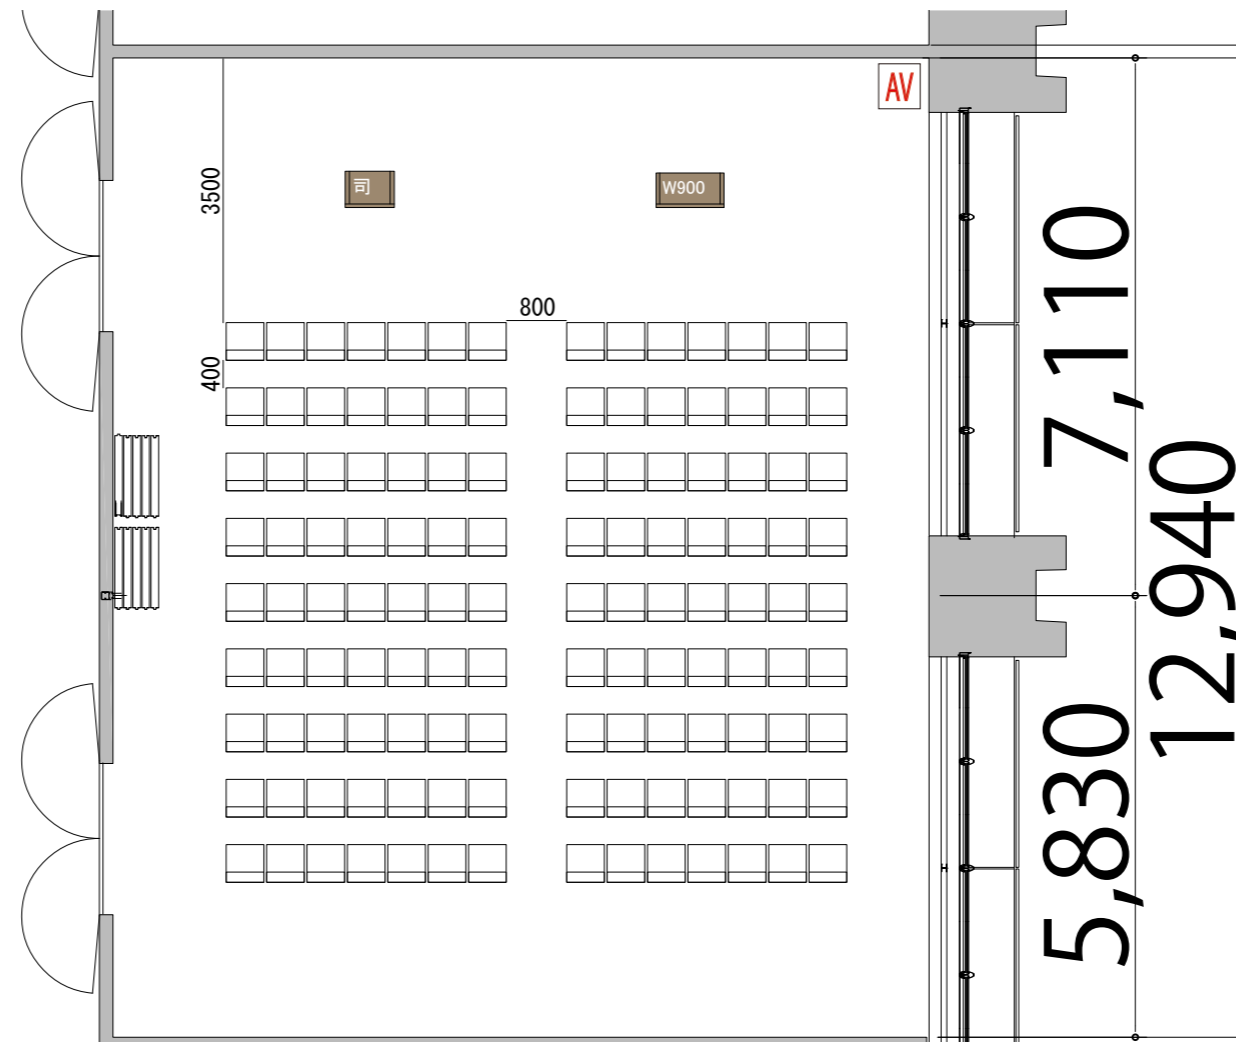

プロジェクター・スクリーン等の設置により
席数が減少する場合がございます。

4F

RoomH+I シアター 126 席

※このレイアウトには別途有料レンタルが発生します

備品凡例 (1/100)

テーブル	W1800×D450	
イス	W550×D550	
司会者台	W650×D480	
演台	W900×D480	
AV操作卓		