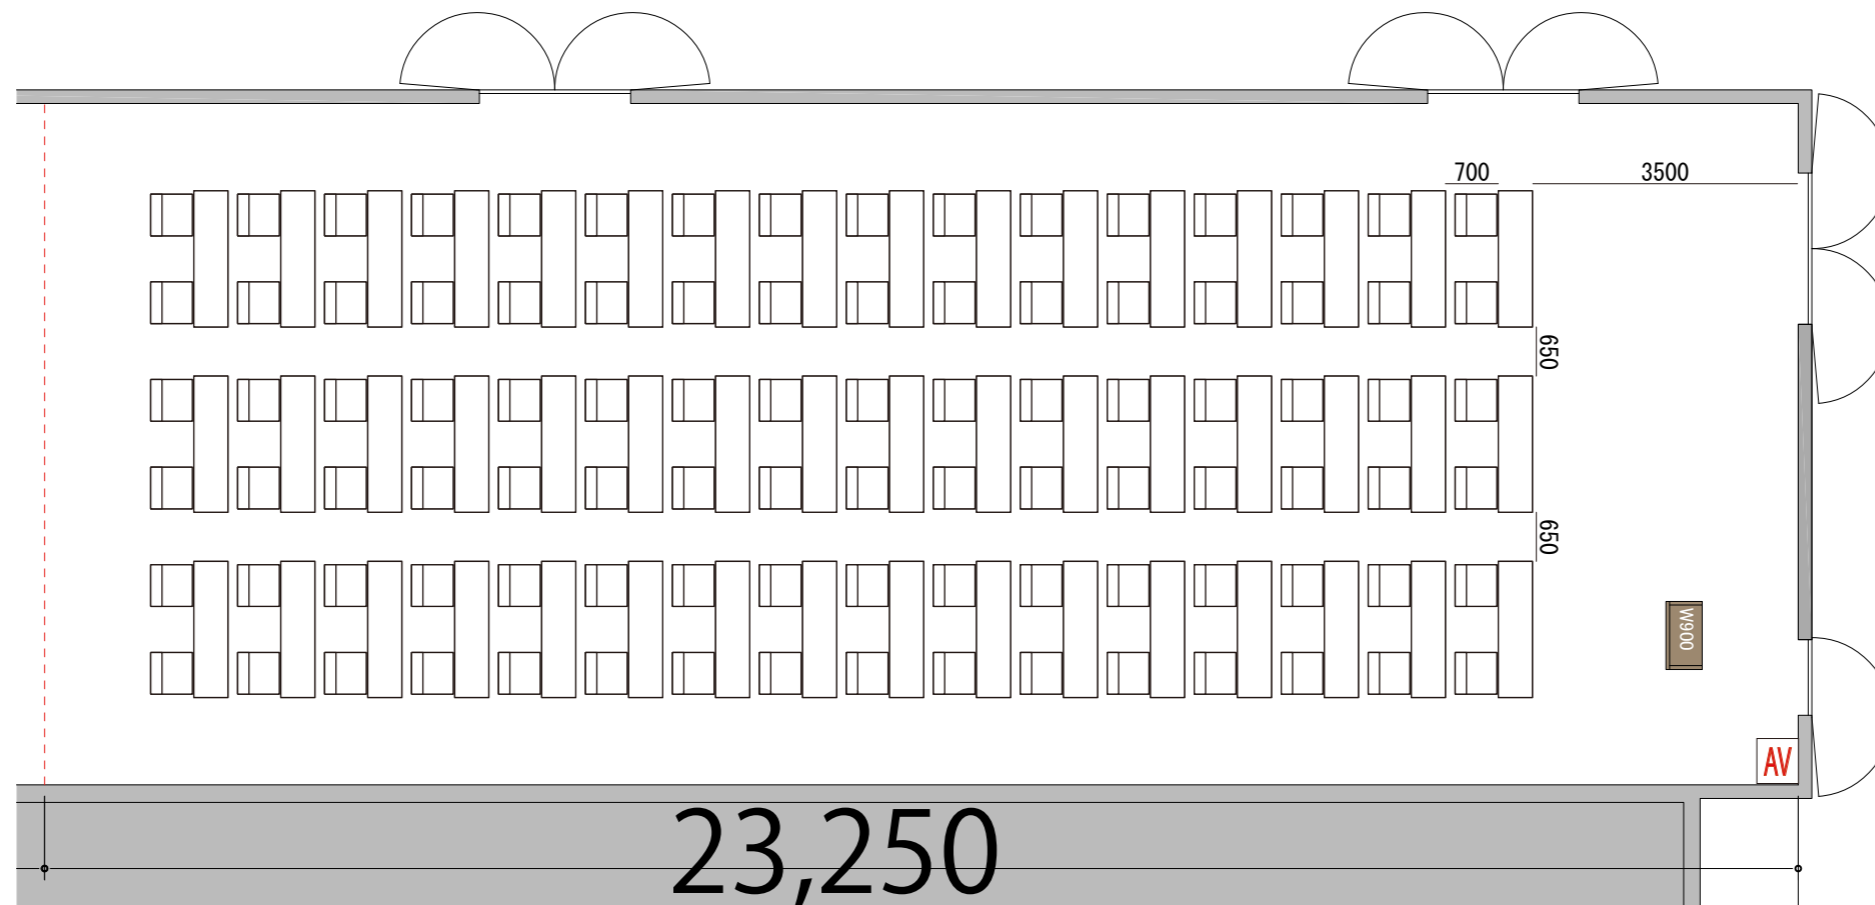

プロジェクター・スクリーン等の設置により
席数が減少する場合がございます。

4F

RoomJ スクール2名掛け 96席

備品凡例 (1/100)

テーブル W1800×D450

イス W510×D520

演台 W900×D480

AV操作卓