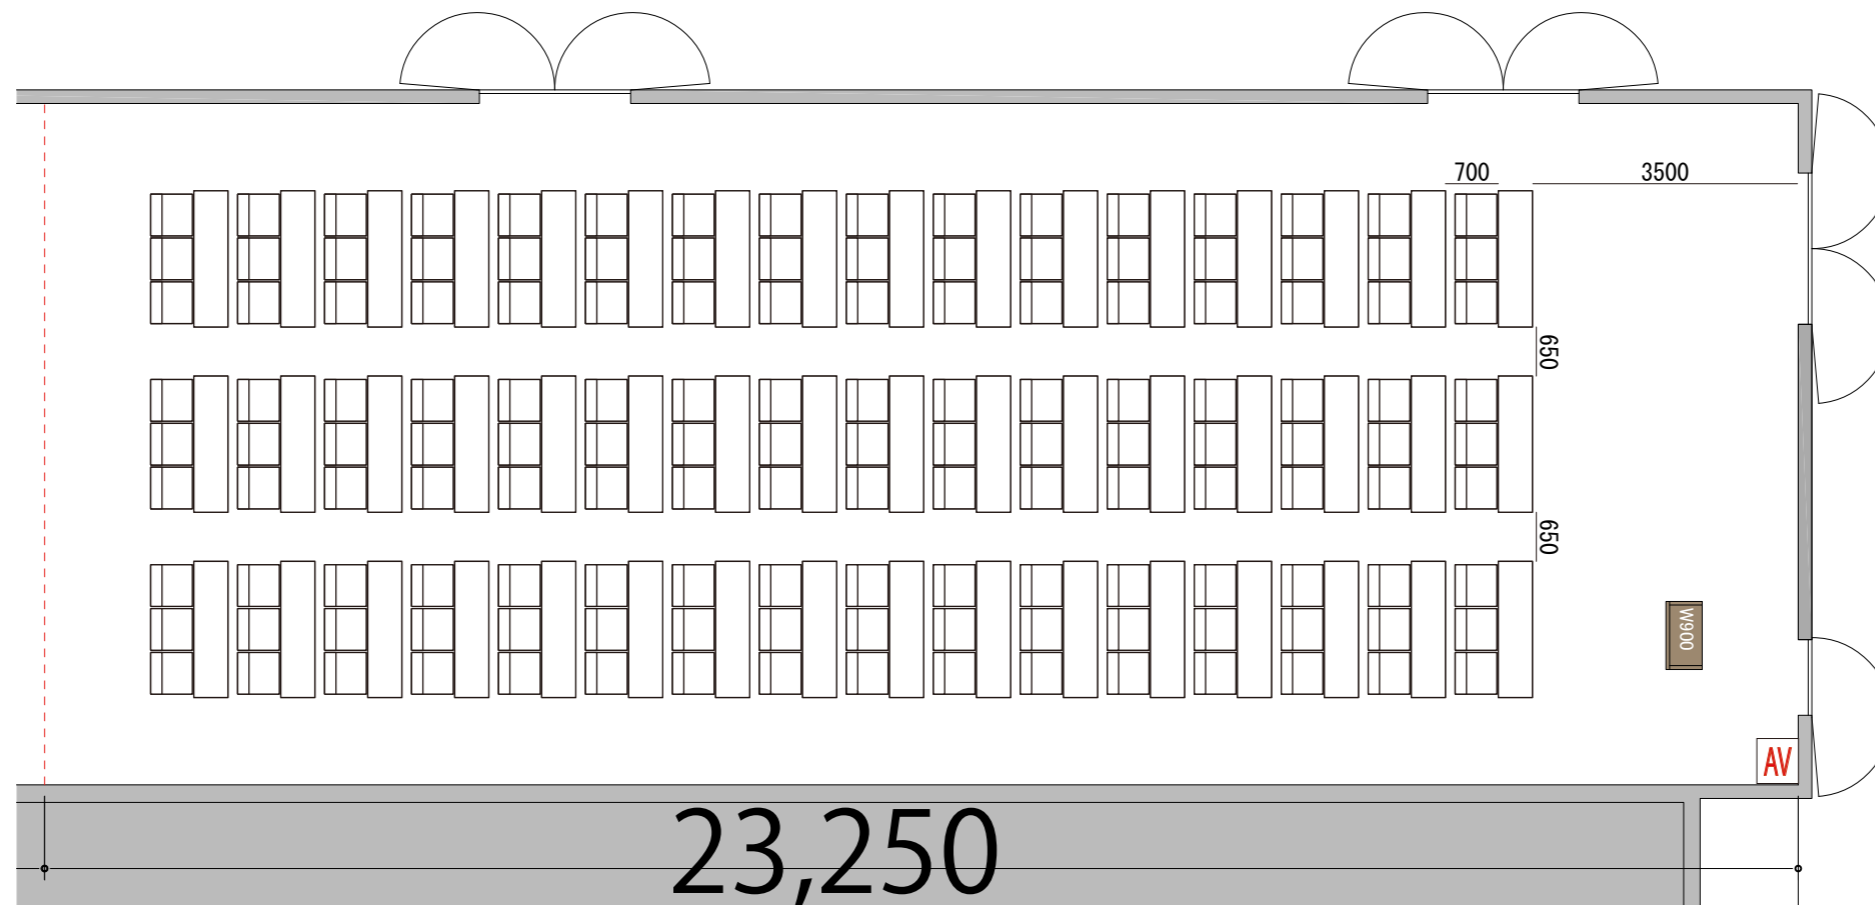

プロジェクター・スクリーン等の設置により
席数が減少する場合がございます。

4F

RoomJ スクール3名掛け 144席

備品凡例 (1/100)

テーブル	W1800×D450	
イス	W510×D520	
演台	W900×D480	
AV操作卓		