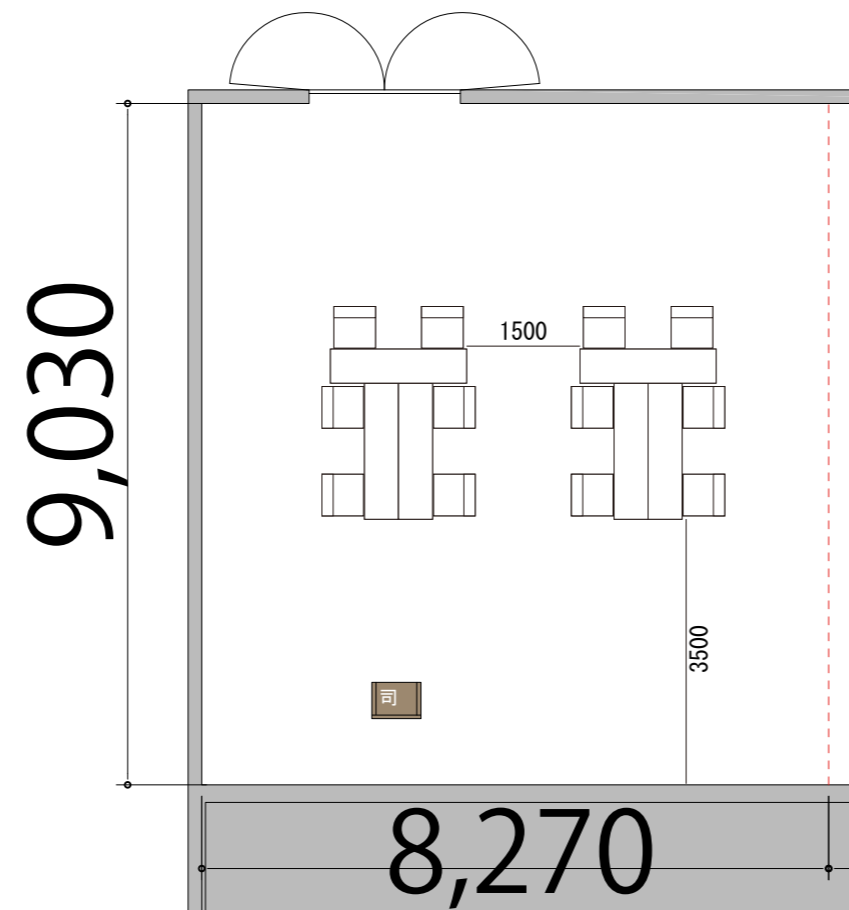

プロジェクター・スクリーン等の設置により
席数が減少する場合がございます。

4F

RoomK T字島型 12席(2島)

備品凡例 (1/100)

テーブル W1800×D450

イス W510×D520

司会者台 W650×D480