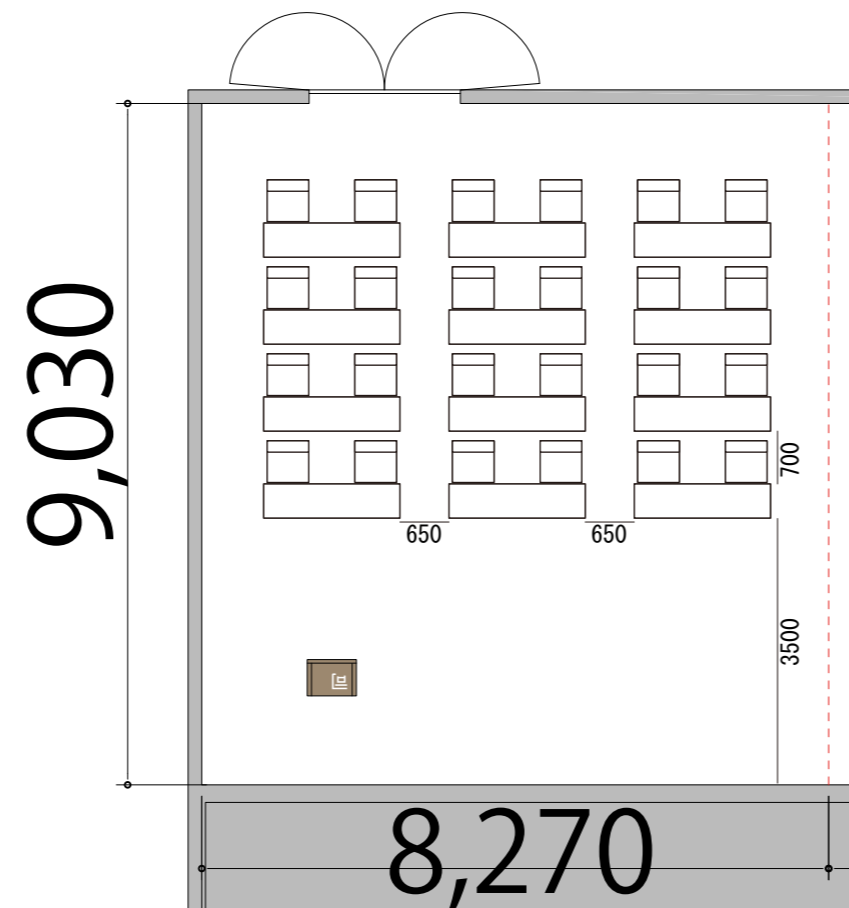

プロジェクター・スクリーン等の設置により
席数が減少する場合がございます。

4F

RoomK スクール2名掛け 24席

備品凡例 (1/100)

テーブル W1800×D450

イス W510×D520

司会者台 W650×D480