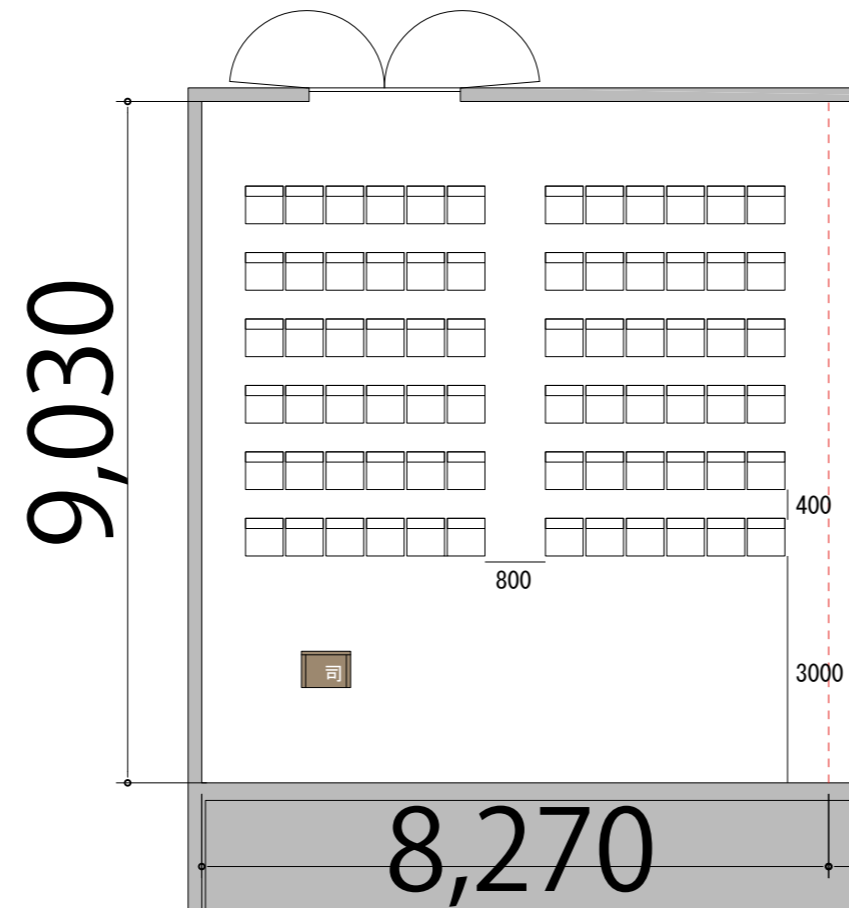

プロジェクター・スクリーン等の設置により
席数が減少する場合がございます。

4F

RoomK シアター 72席

※このレイアウトには別途有料レンタルが発生します

備品凡例 (1/100)

テーブル W1800×D450

イス W510×D520

司会者台 W650×D480