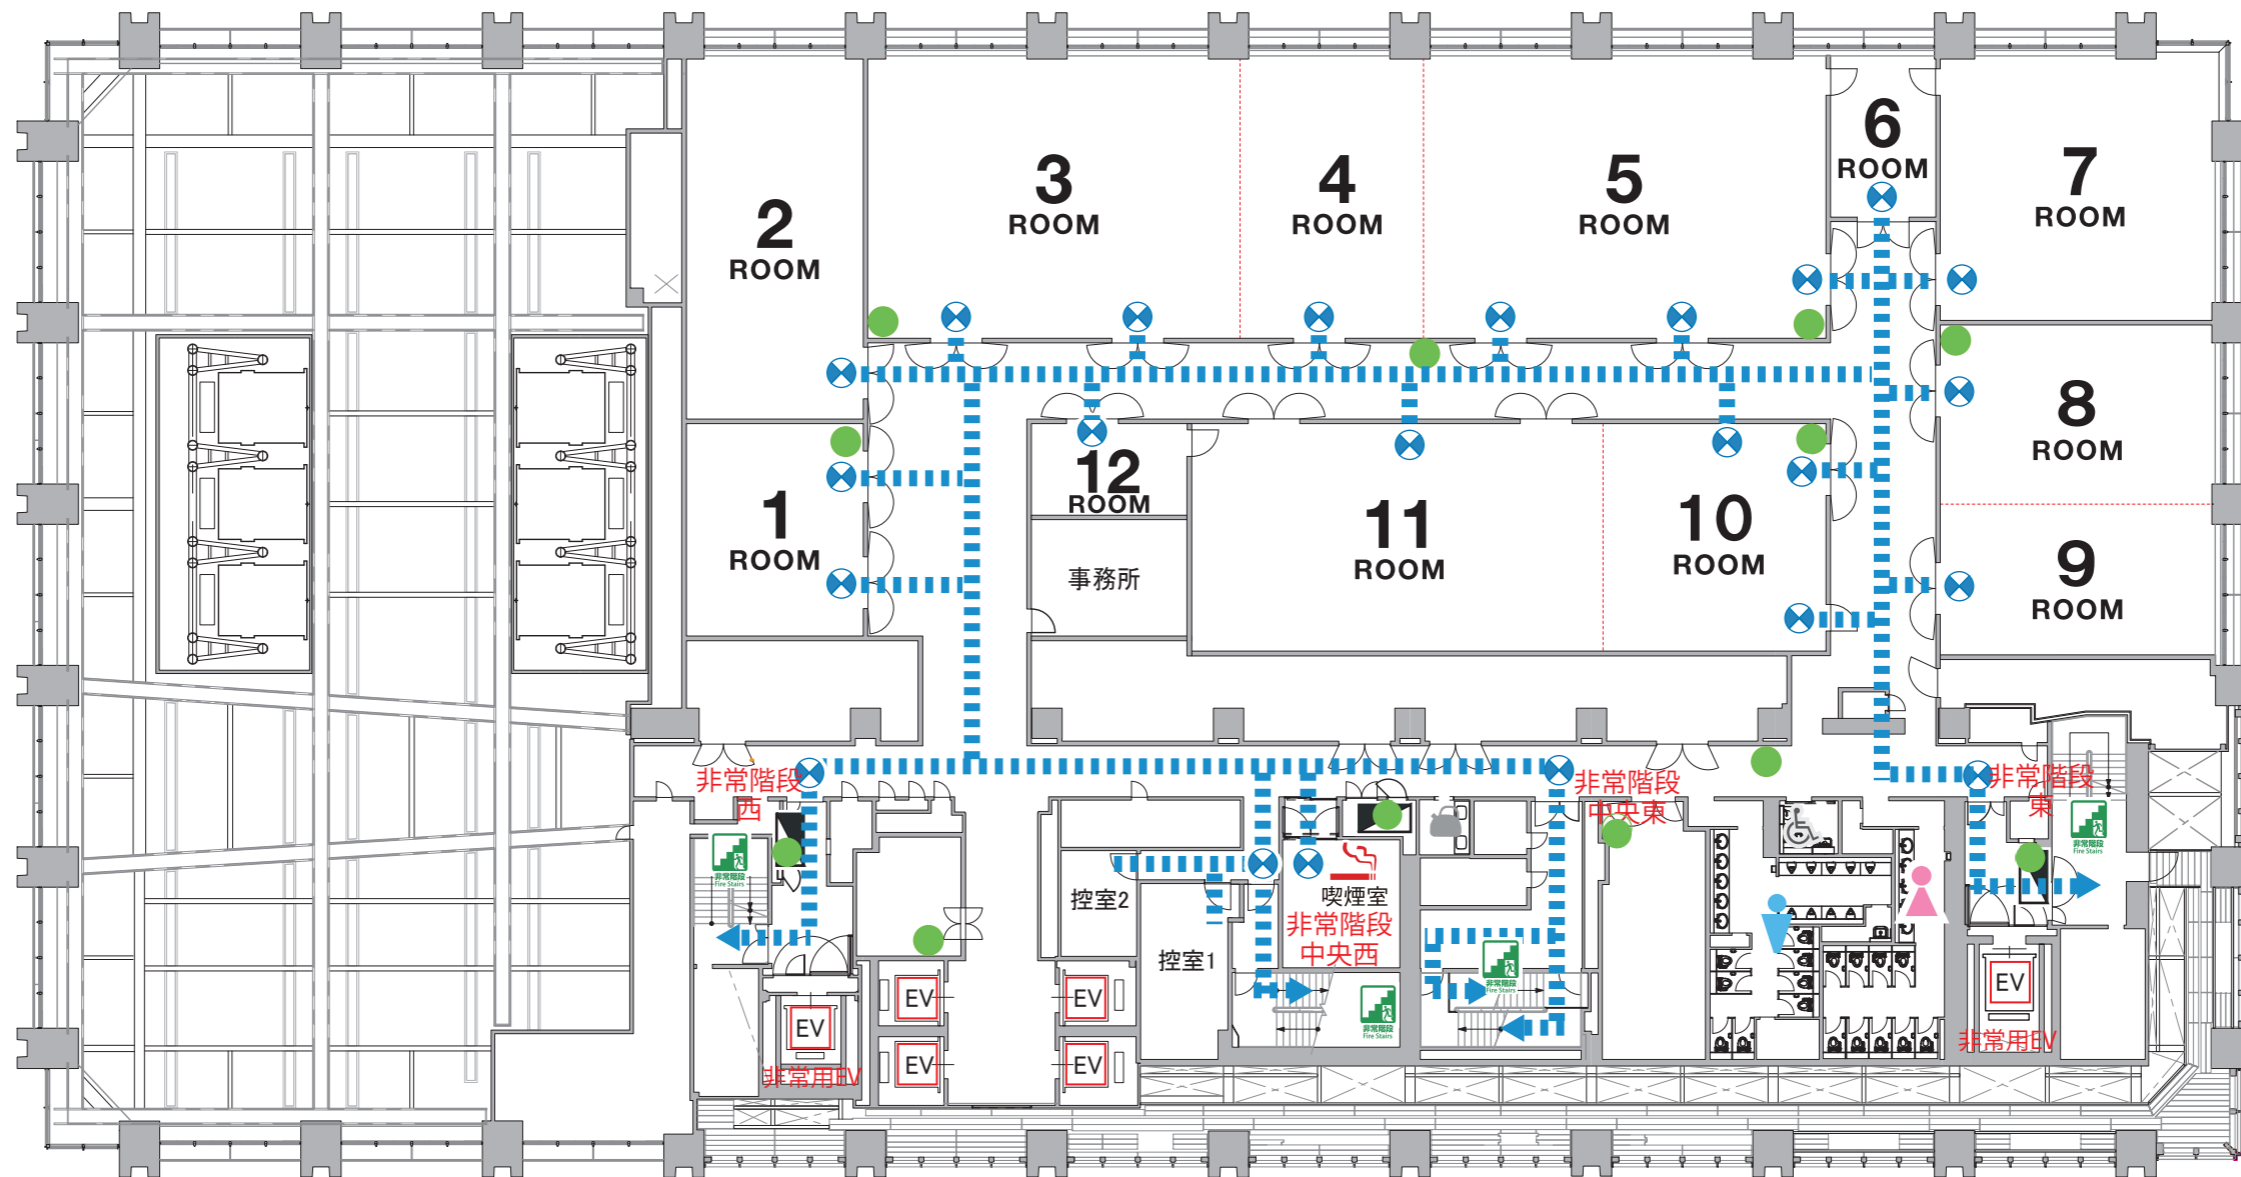

5F

--- スライディングウォール/開閉式のパーテーション

セミナールーム(5F):12室(22~188m<sup>2</sup>)

- 凡例
- 消火器
  - 屋内消火栓
  - ⊗ 避難口誘導灯
  - ▶ 避難経路

AEDはビル1階サービスセンターにあります。

住友不動産ベルサール株式会社 ベルサール東京日本橋  
〒103-0027  
東京都中央区日本橋2-7-1 東京日本橋タワー5F  
Tel:03-3510-9236