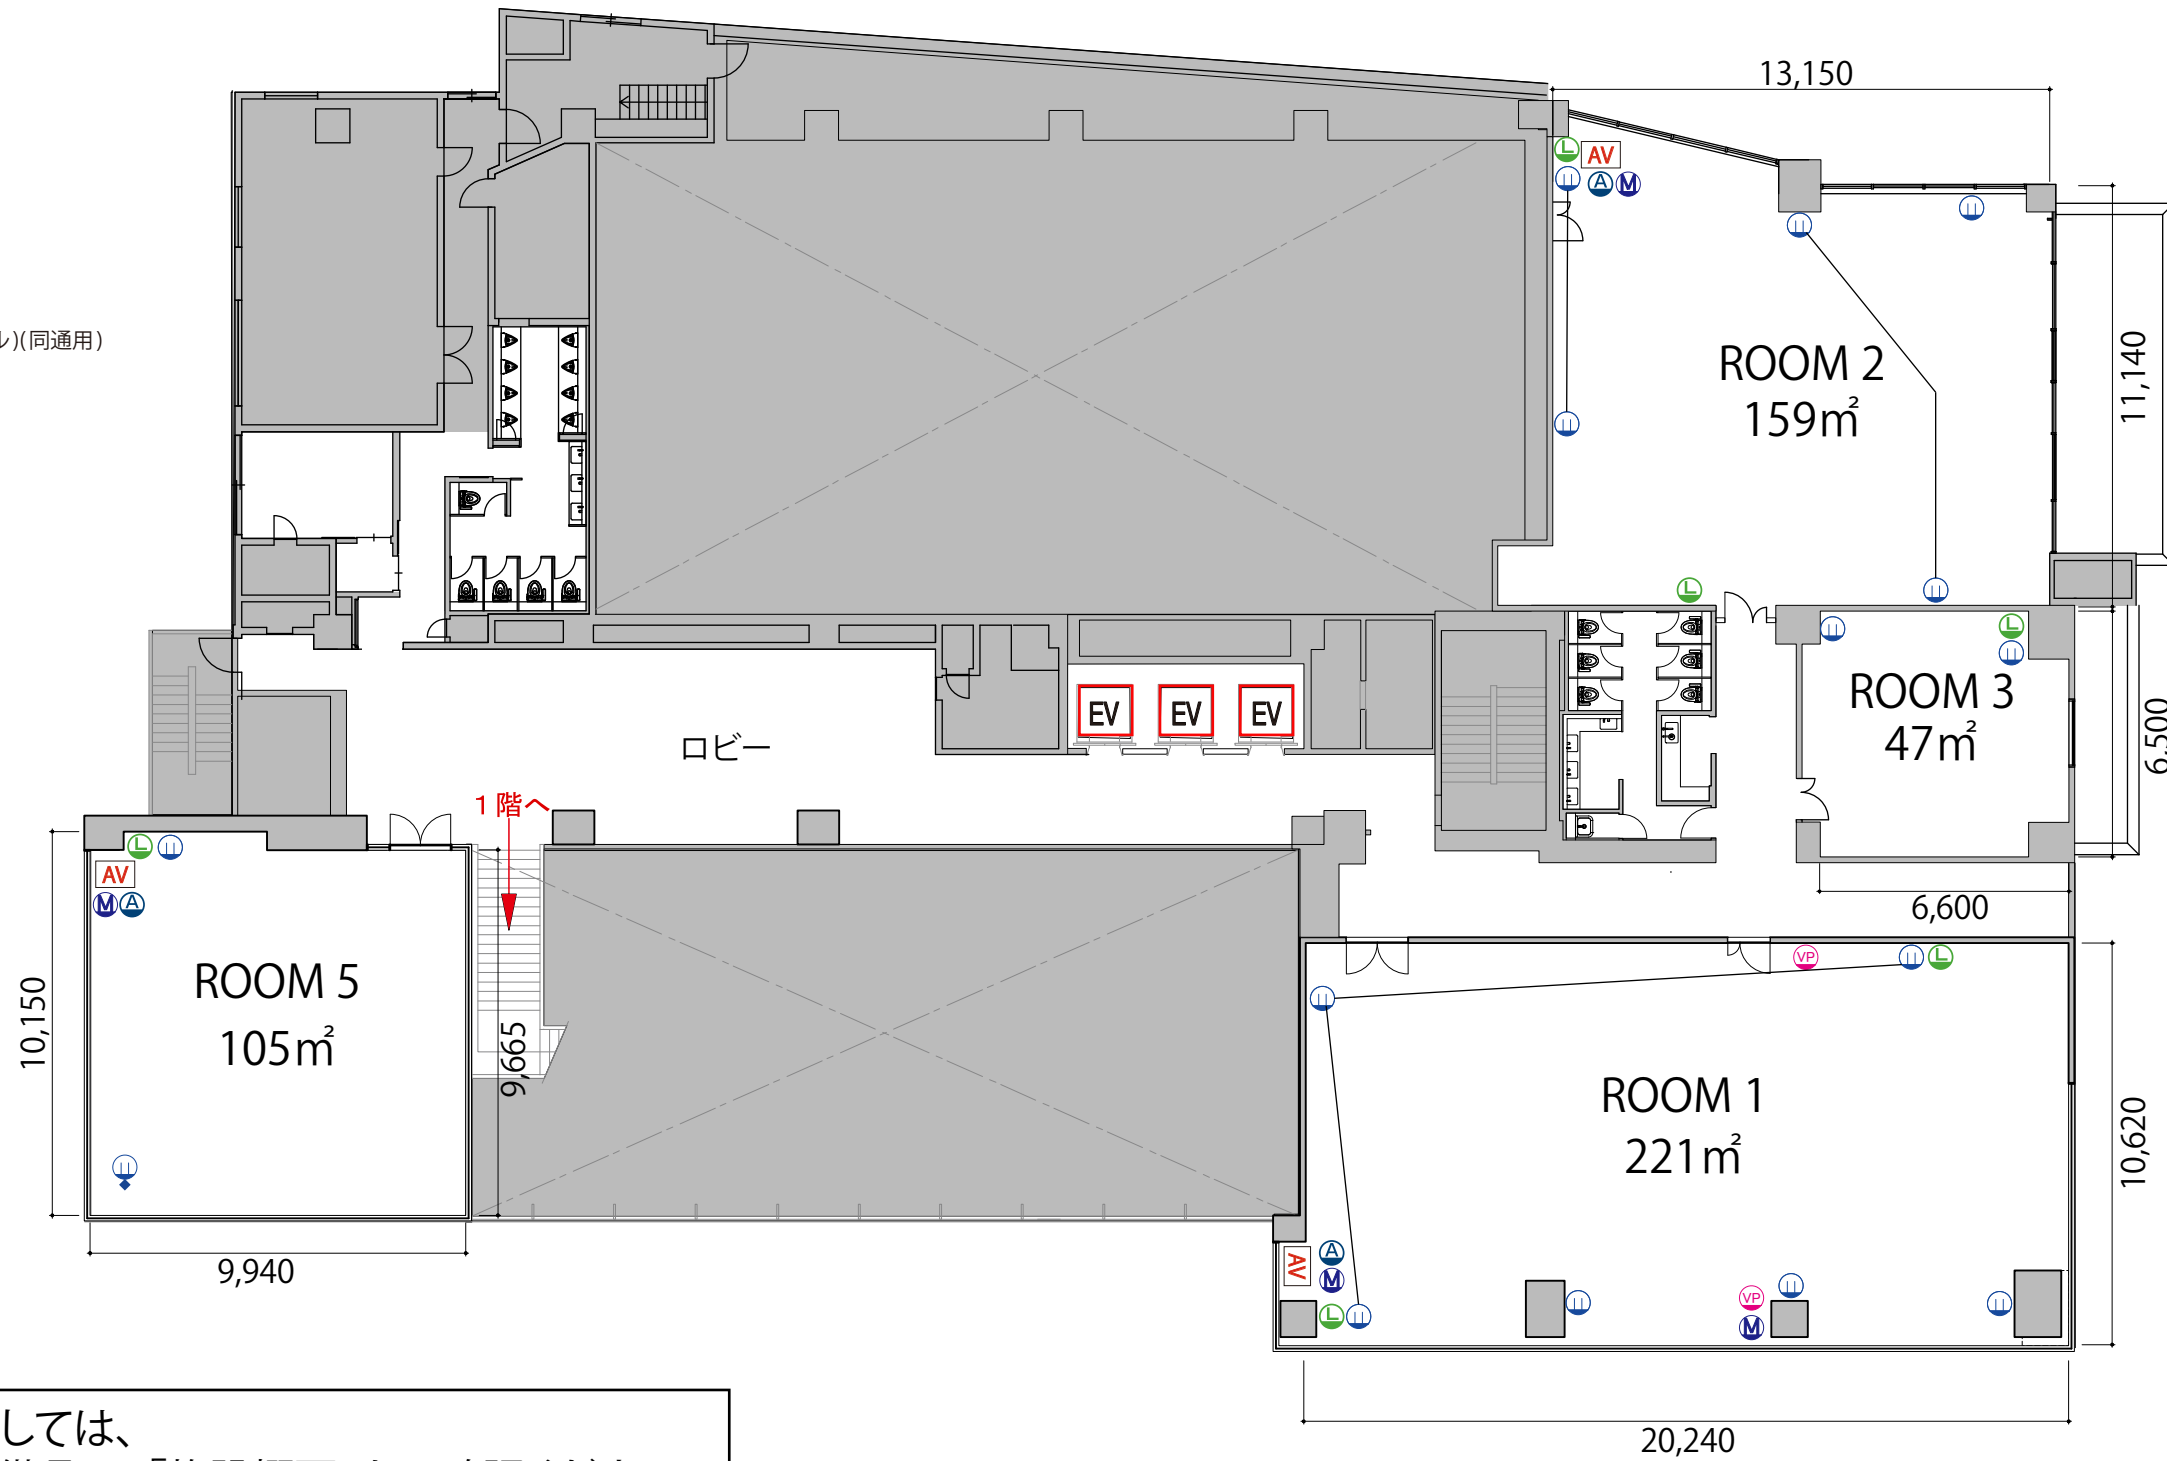

2F

- コンセント床
- コンセント壁
- LANジャック
- マイク
- 映像OUT
- 音声OUT(マイクレベル)(同通用)
- AV操作卓

詳細につきましては、
HPの「会議室備品」→「施設概要」をご確認ください