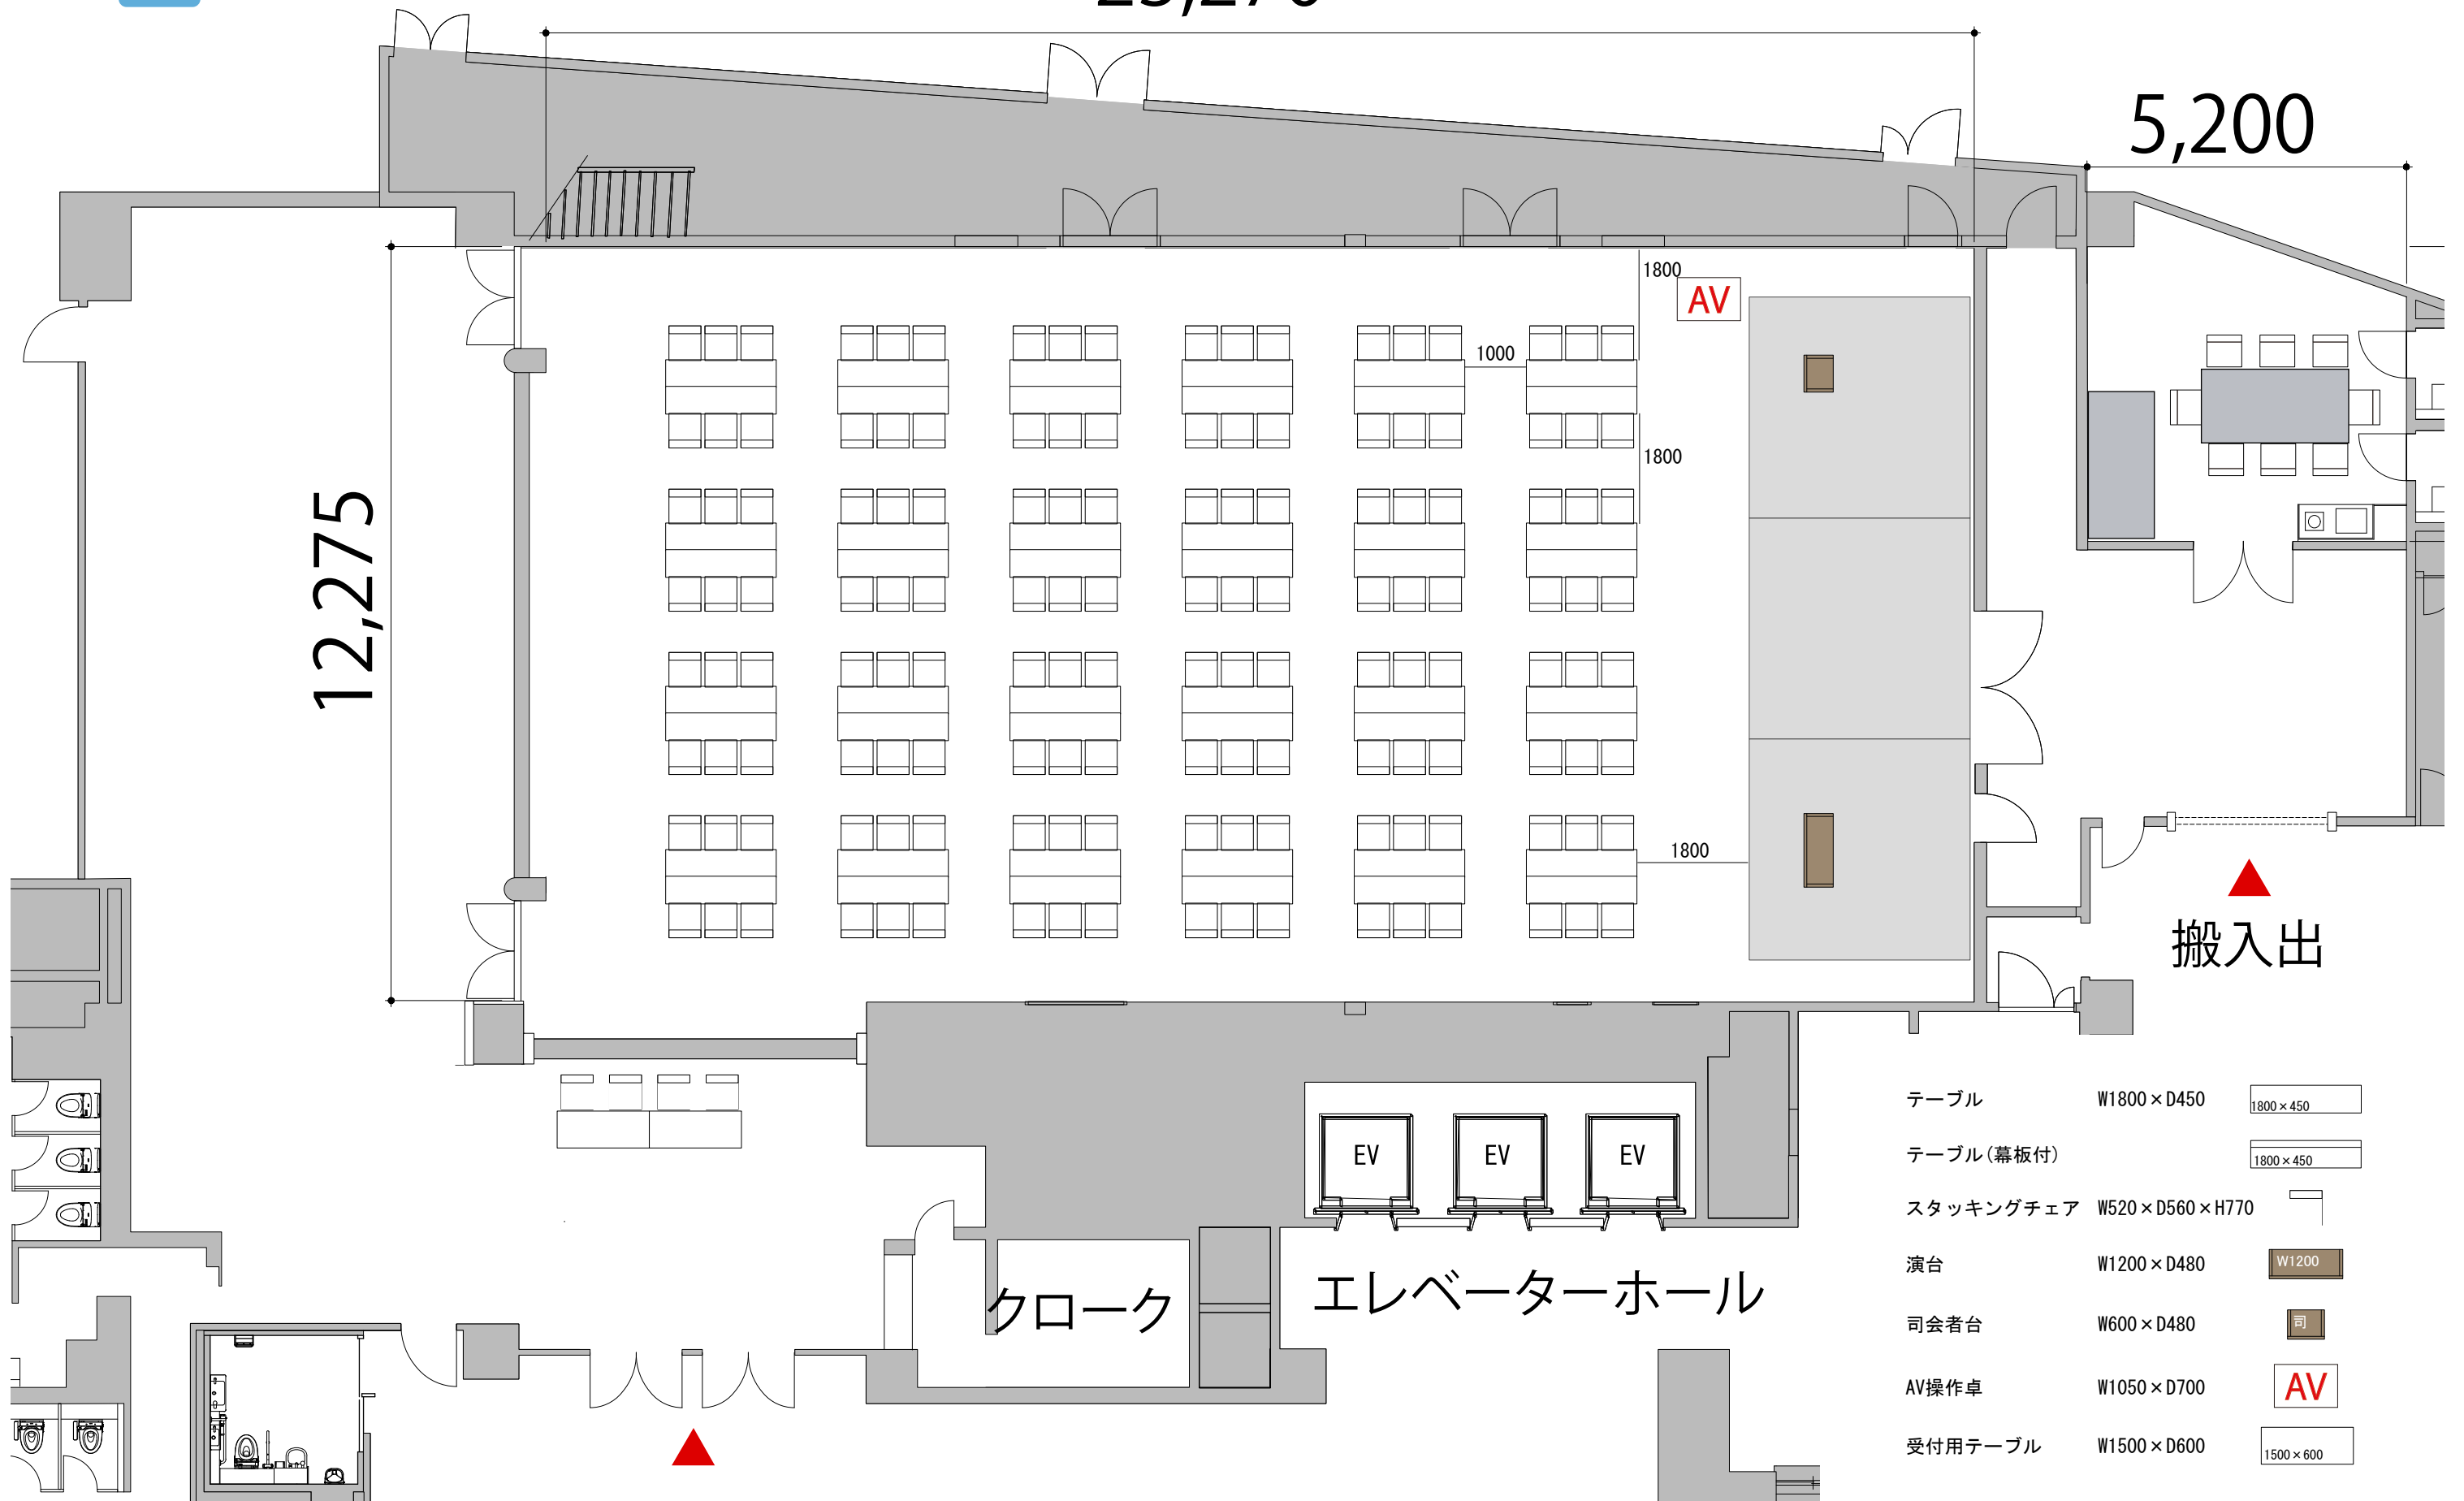

プロジェクター・スクリーン等の配置により
席数が減少する場合がございます

1F ホール 島型 144席 (6席×24島)

23,270

5,200

12,275

搬入出

テーブル	W1800×D450	1800×450
テーブル(幕板付)		1800×450
スタッキングチェア	W520×D560×H770	
演台	W1200×D480	W1200
司会者台	W600×D480	司
AV操作卓	W1050×D700	AV
受付用テーブル	W1500×D600	1500×600