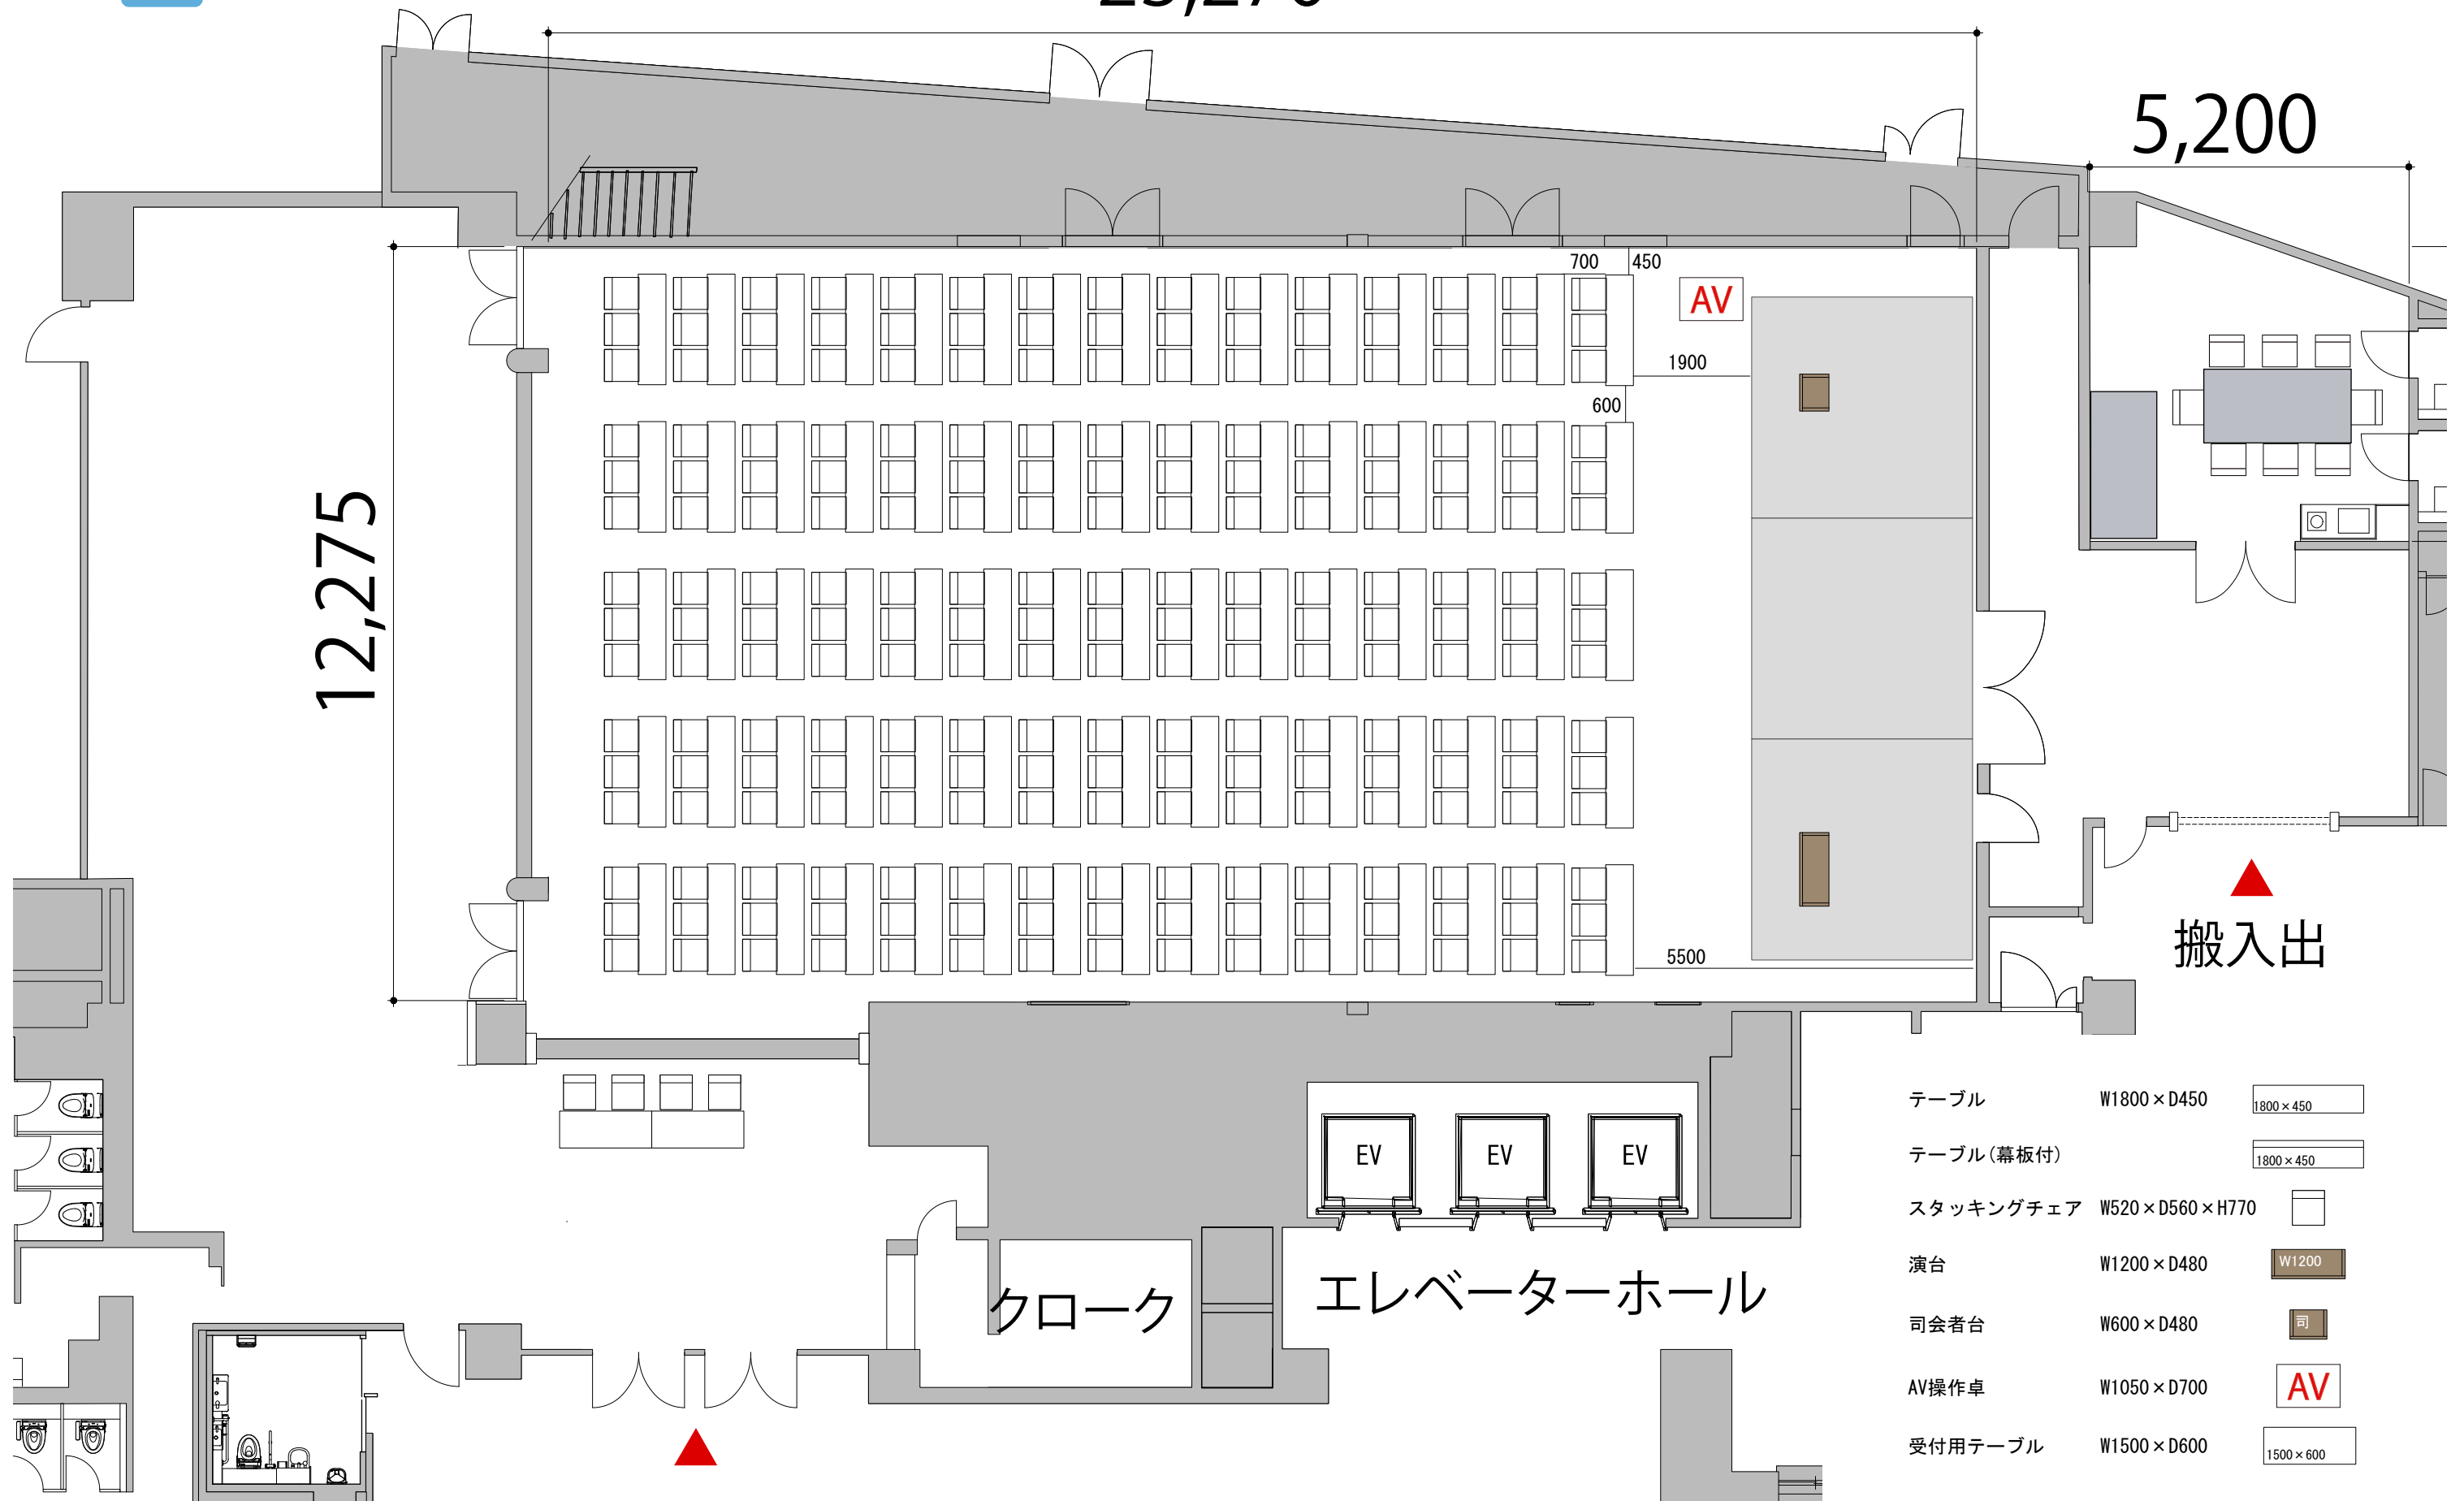

1F ホール スクール 3名掛け 225席

23,270

プロジェクター・スクリーン等の配置により
席数が減少する場合がございます

5,200

12,275

700 450

1900

600

5500

AV

搬入出

クロック

エレベーターホール

- テーブル W1800×D450
- テーブル(幕板付)
- スタッキングチェア W520×D560×H770
- 演台 W1200×D480
- 司会者台 W600×D480
- AV操作卓 W1050×D700
- 受付用テーブル W1500×D600