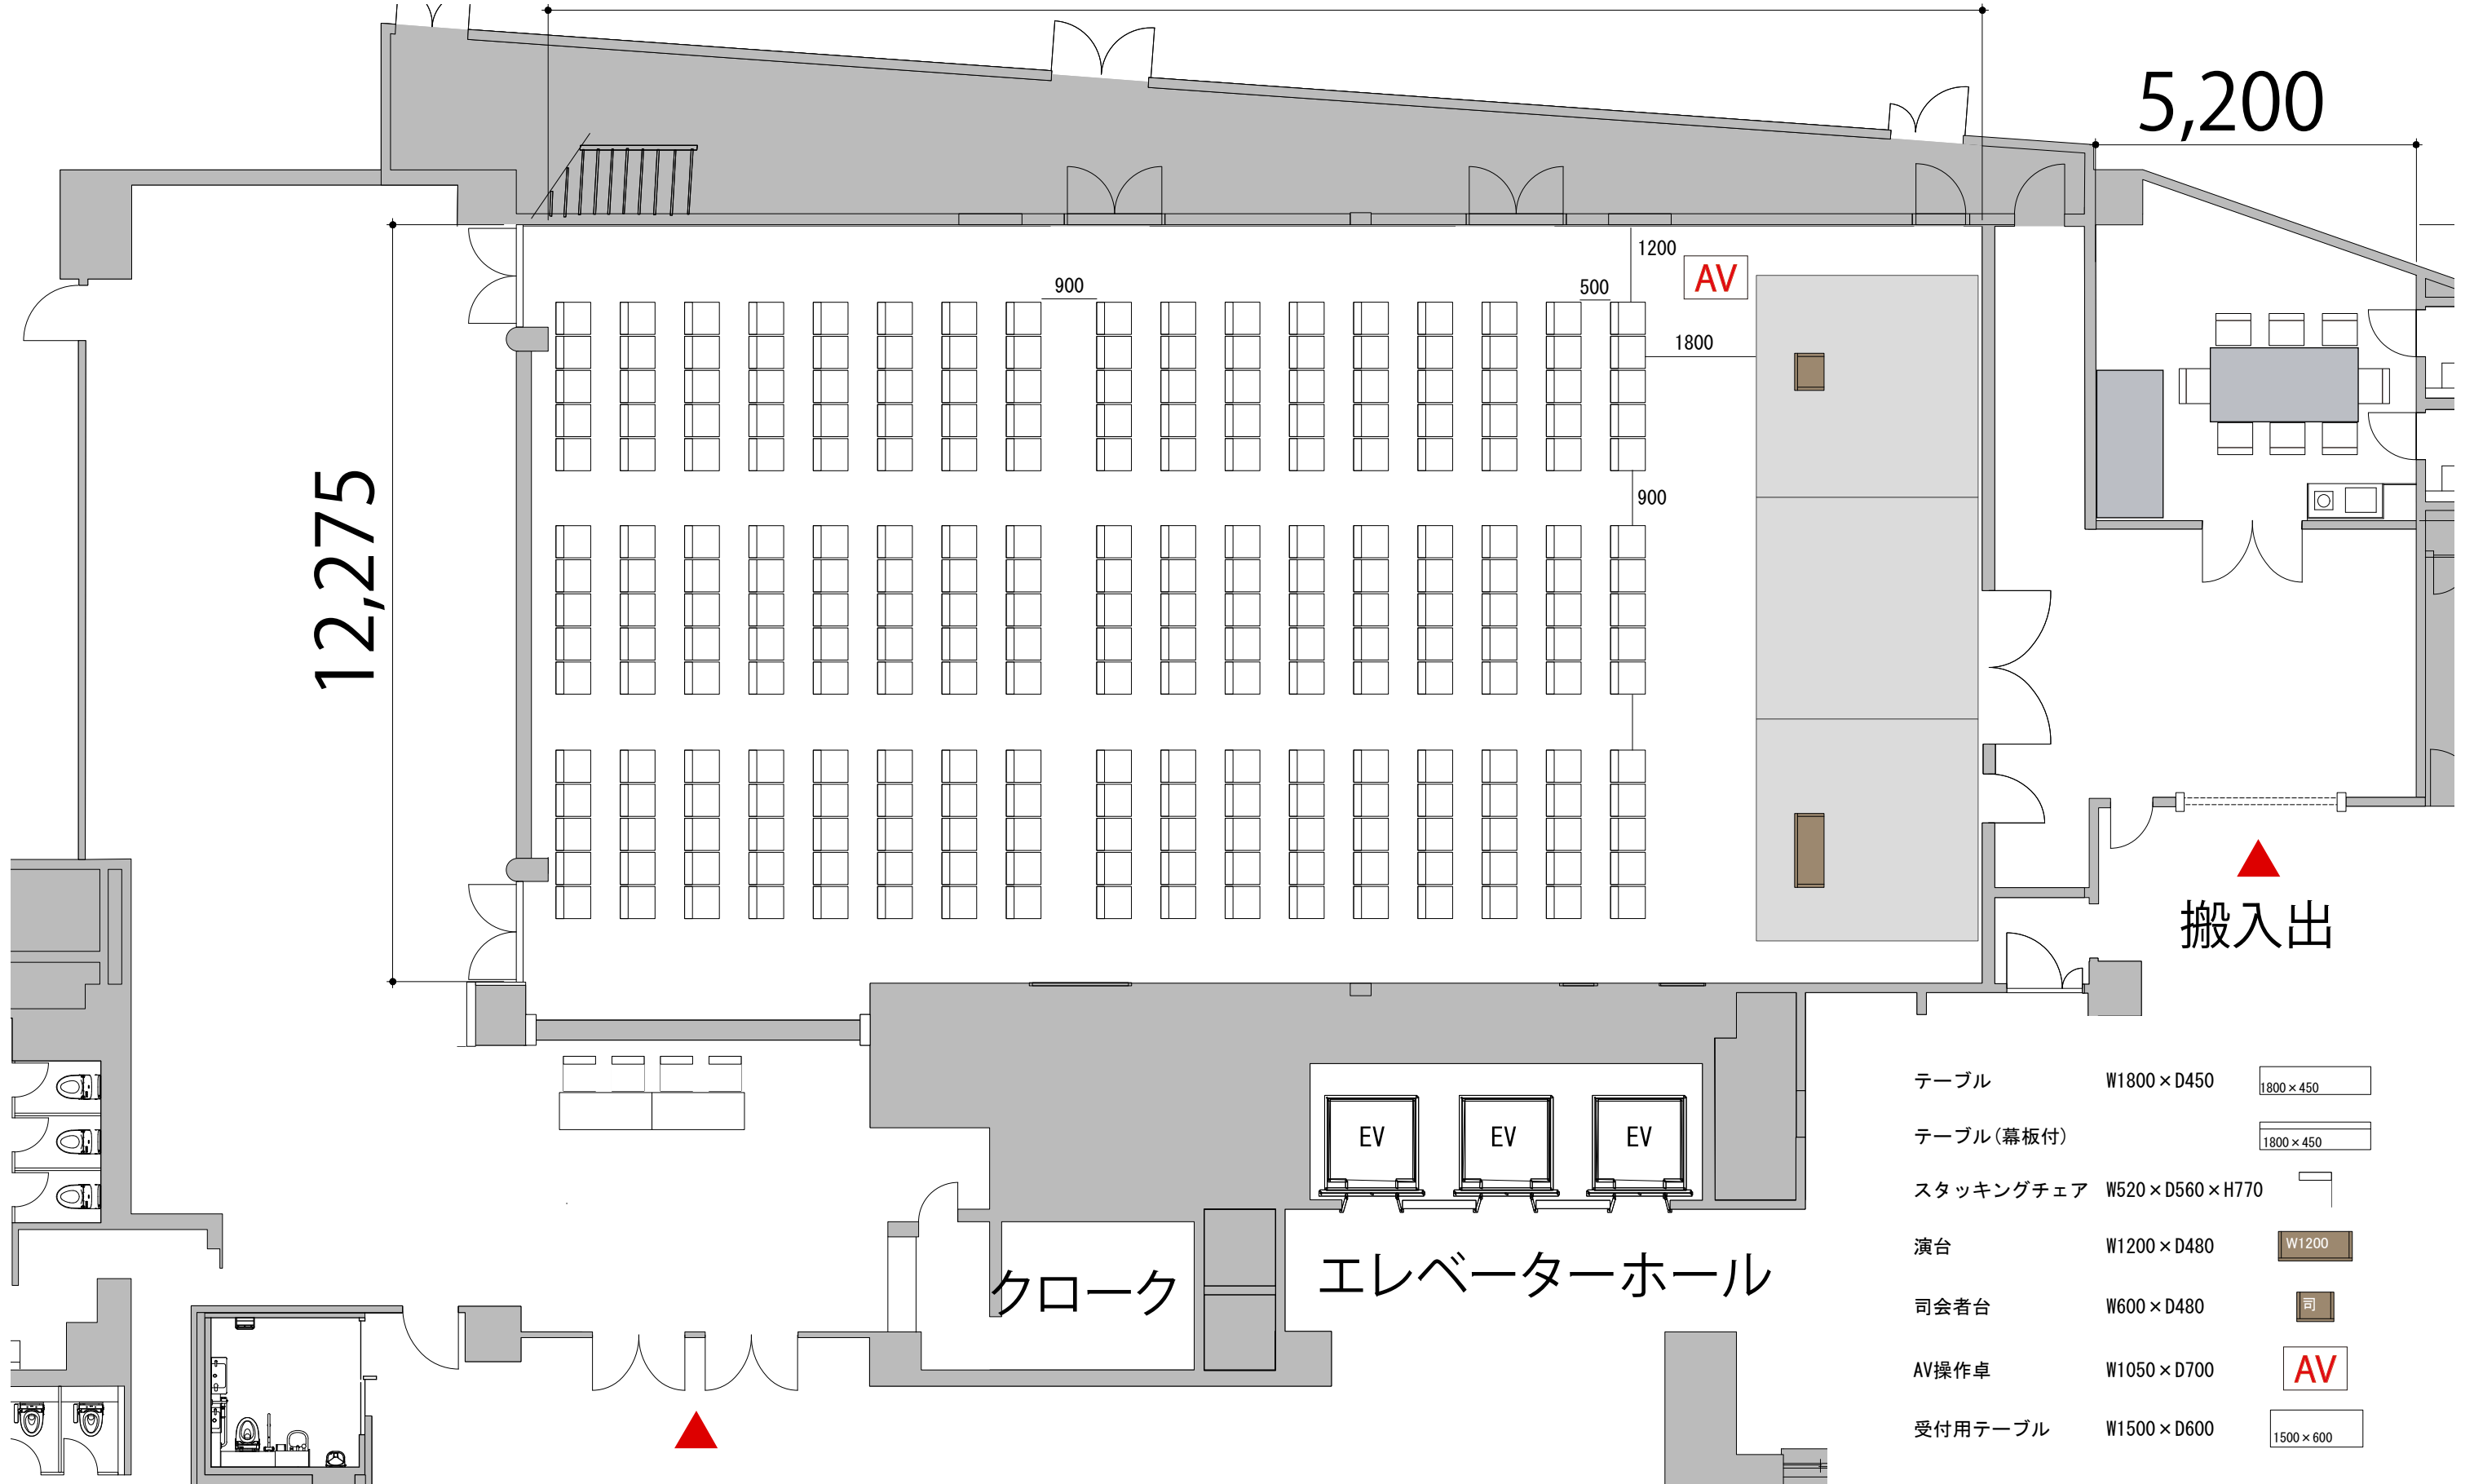

1F ホール シアター 255席
 ※このレイアウトには別途有料レンタルが発生します

プロジェクター・スクリーン等の配置により
 席数が減少する場合がございます

テーブル	W1800×D450	1800×450
テーブル(幕板付)		1800×450
スタッキングチェア	W520×D560×H770	
演台	W1200×D480	W1200
司会者台	W600×D480	司
AV操作卓	W1050×D700	AV
受付用テーブル	W1500×D600	1500×600