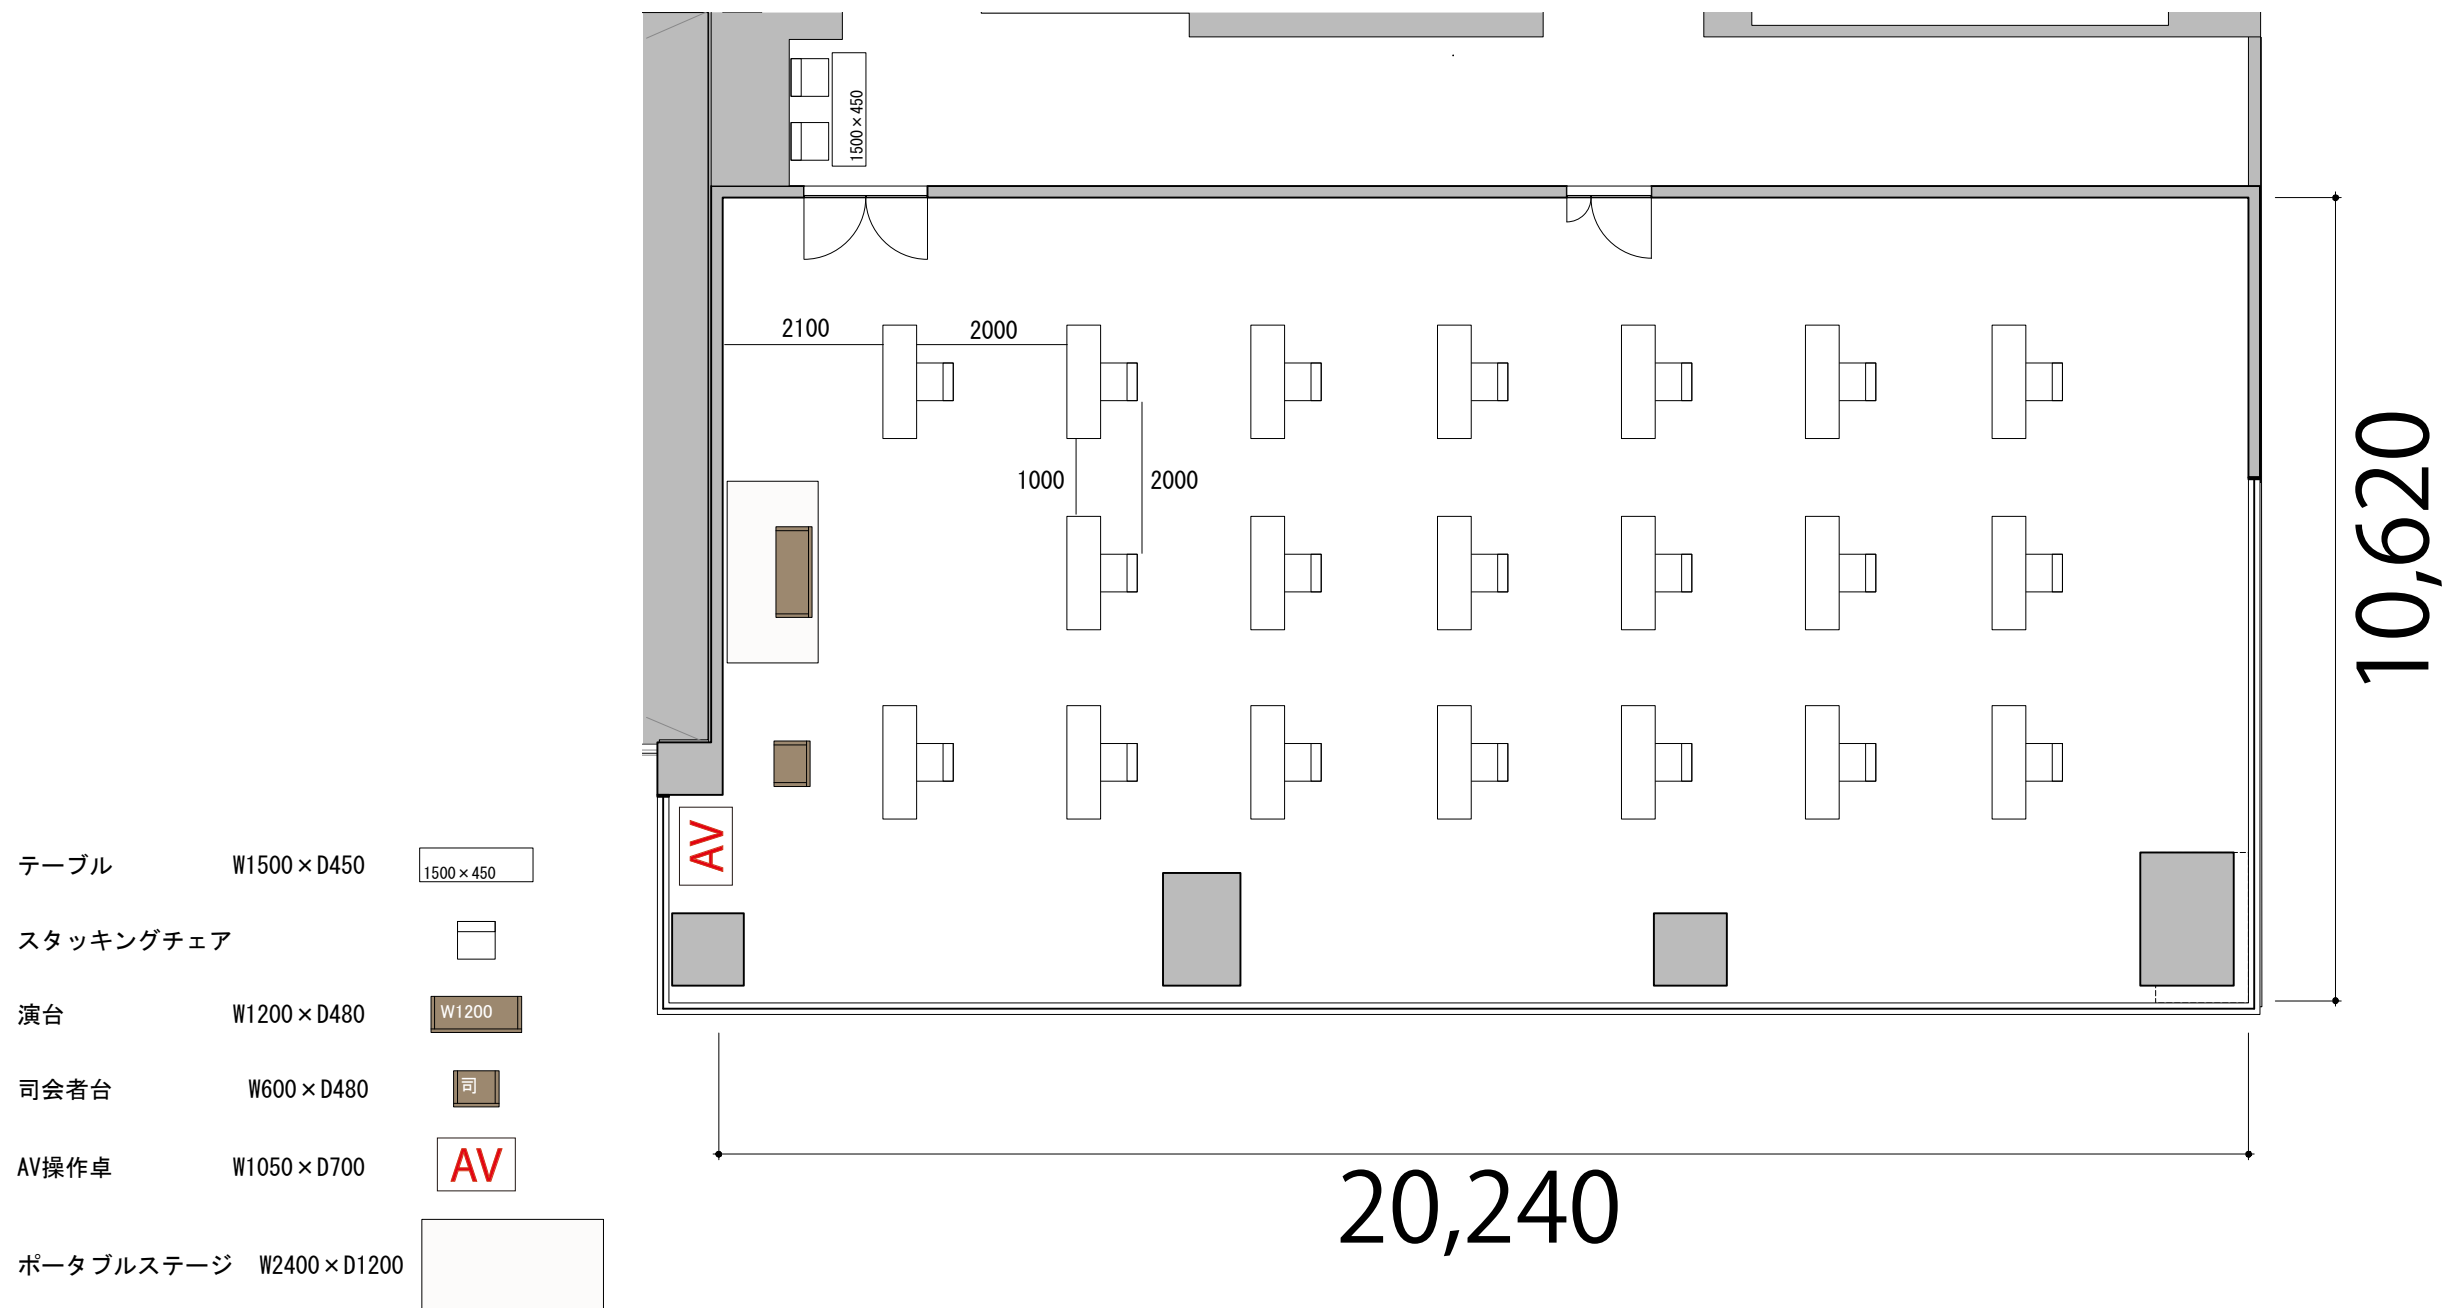

Room1 シアター 24席

プロジェクター・スクリーン等の配置により
席数が減少する場合がございます

Room1 スクール 20席(1名掛け)

プロジェクター・スクリーン等の配置により
席数が減少する場合がございます

- テーブル W1500 × D450 
- スタッキングチェア 
- 演台 W1200 × D480 
- 司会者台 W600 × D480 
- AV操作卓 W1050 × D700 
- ポータブルステージ W2400 × D1200 