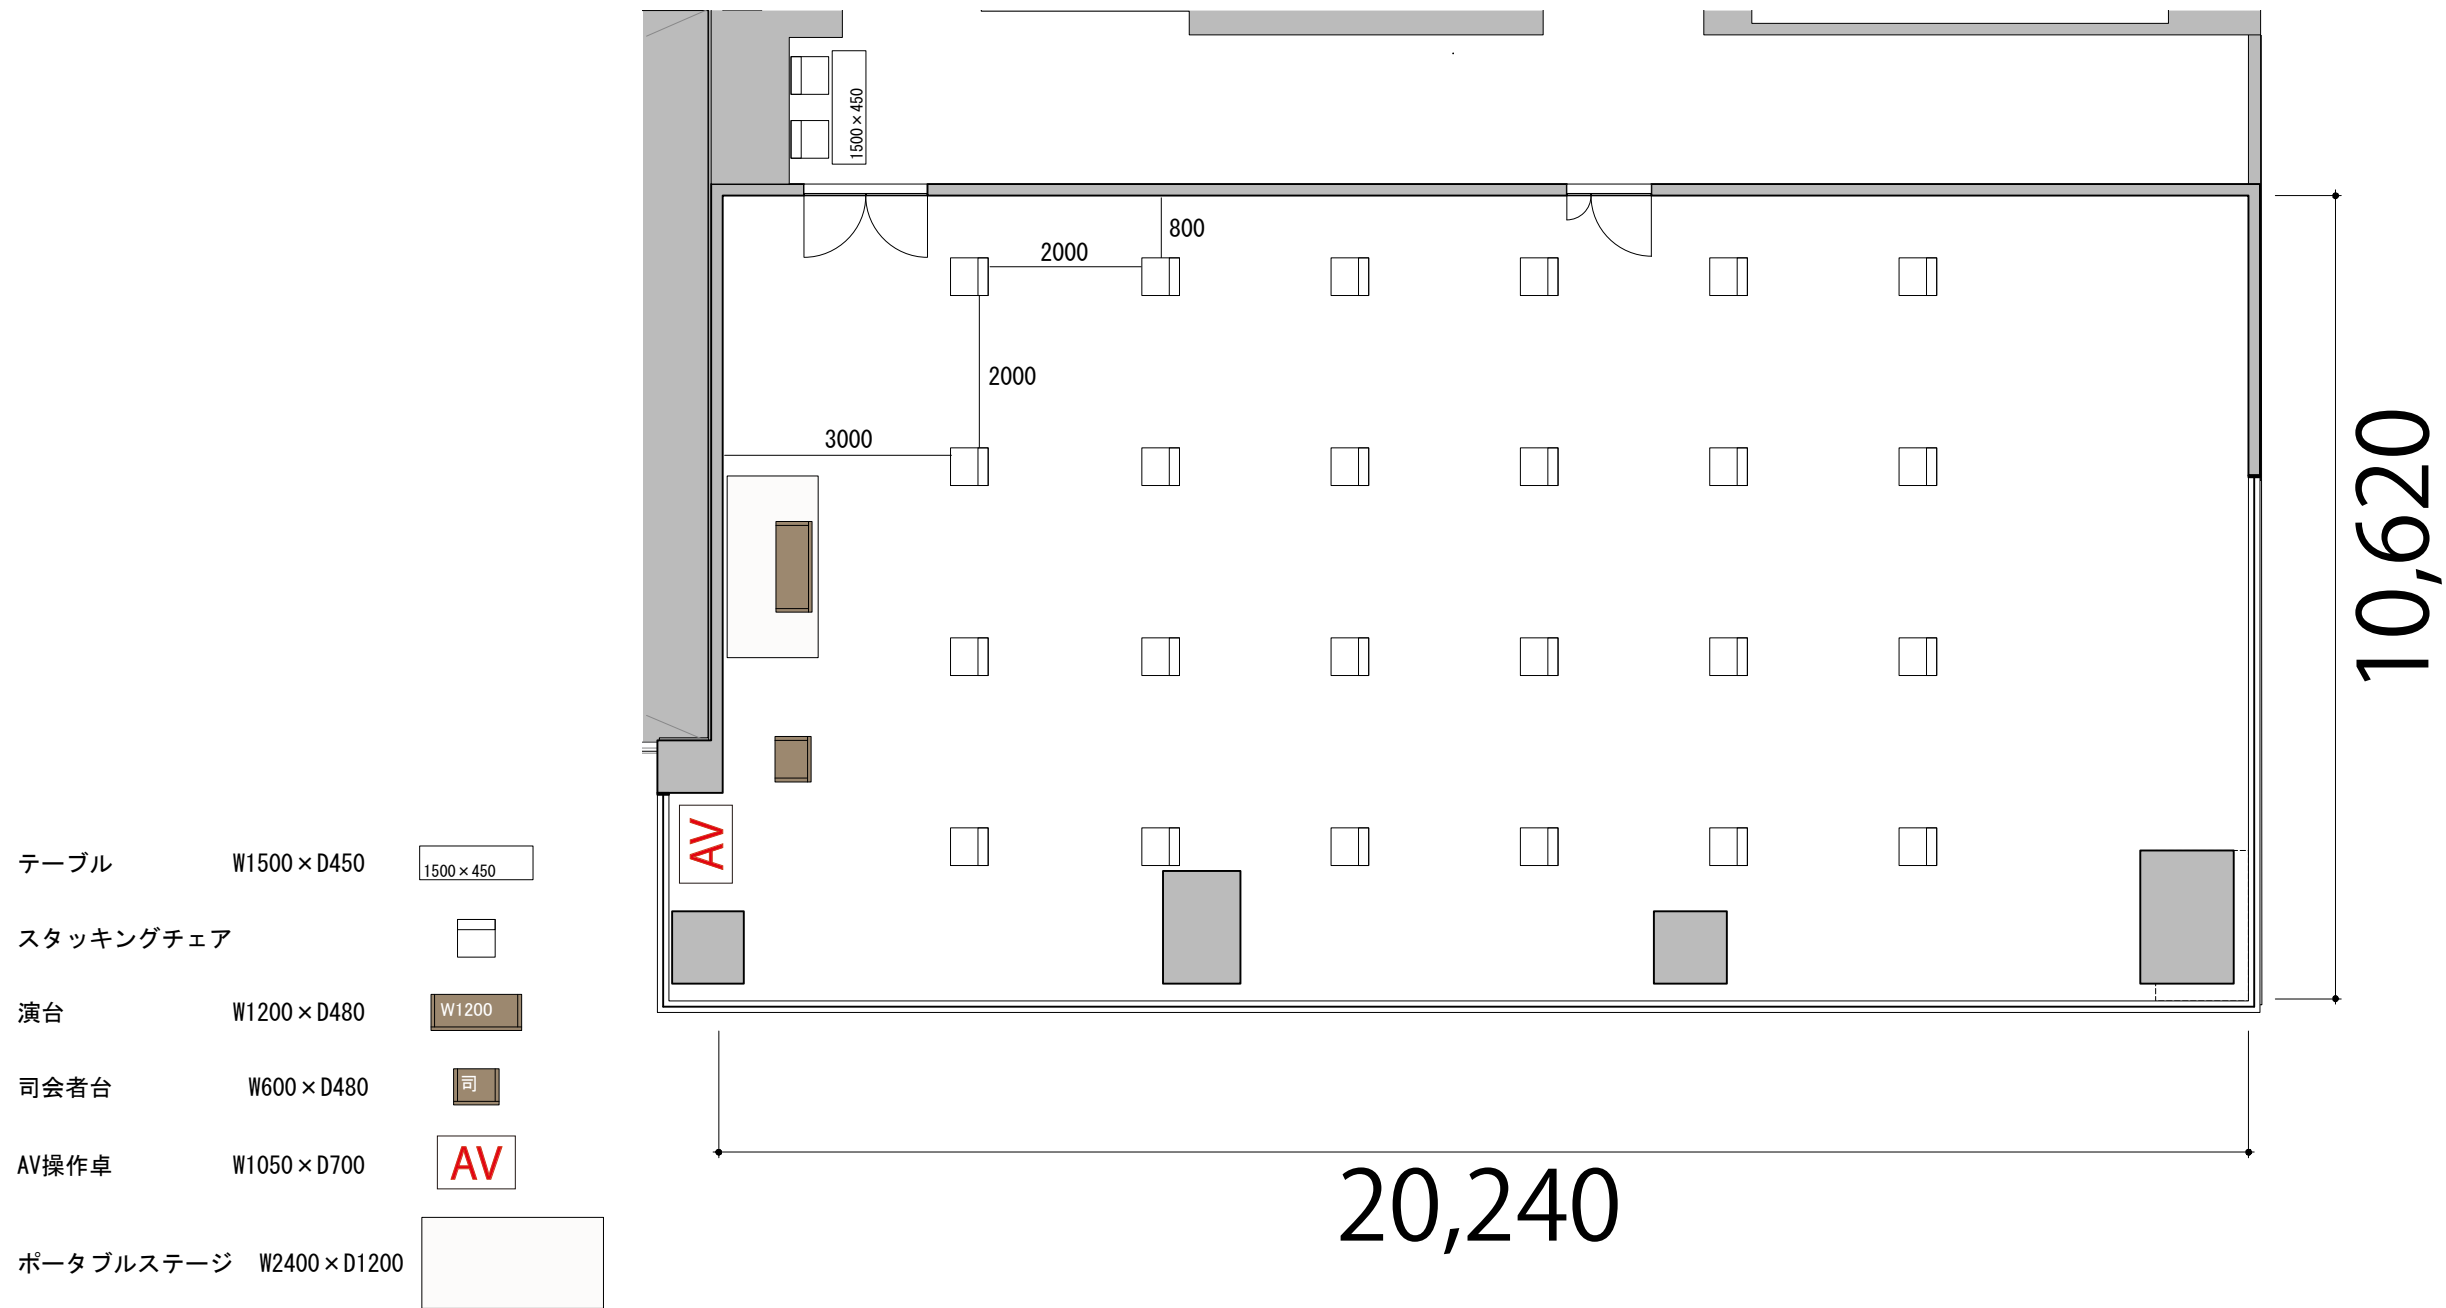

Room1 シアター 24席

プロジェクター・スクリーン等の配置により
席数が減少する場合がございます

Room1 スクール 20席(1名掛け)

プロジェクター・スクリーン等の配置により
席数が減少する場合がございます

- テーブル W1500 × D450 
- スタッキングチェア 
- 演台 W1200 × D480 
- 司会者台 W600 × D480 
- AV操作卓 W1050 × D700 
- ポータブルステージ W2400 × D1200 