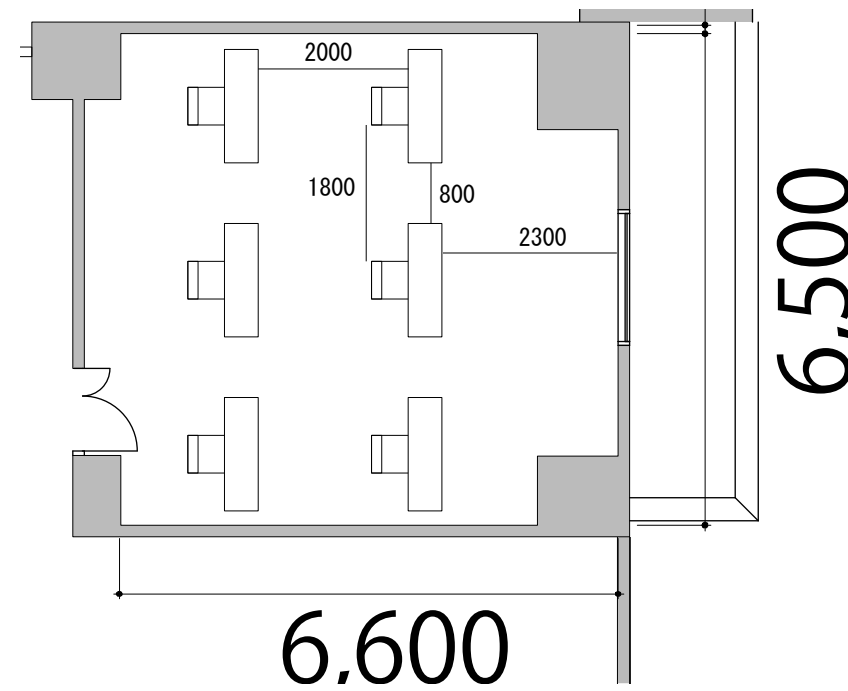

Room3 シアター6席

プロジェクター・スクリーン等の配置により  
席数が減少する場合がございます

テーブル W1500×D450 

スタッキングチェア 

Room3 スクール6席(1名掛け)

プロジェクター・スクリーン等の配置により  
席数が減少する場合がございます

テーブル W1500×D450 

スタッキングチェア 