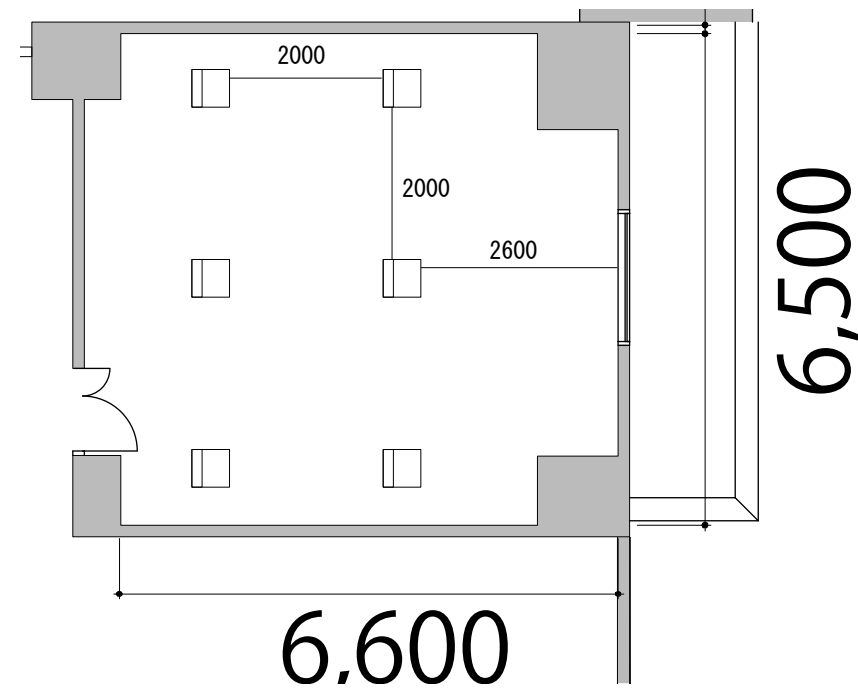

Room3 シアター6席

プロジェクター・スクリーン等の配置により  
席数が減少する場合がございます

テーブル W1500×D450 

スタッキングチェア 

Room3 スクール6席(1名掛け)

プロジェクター・スクリーン等の配置により  
席数が減少する場合がございます

テーブル W1500×D450 

スタッキングチェア 