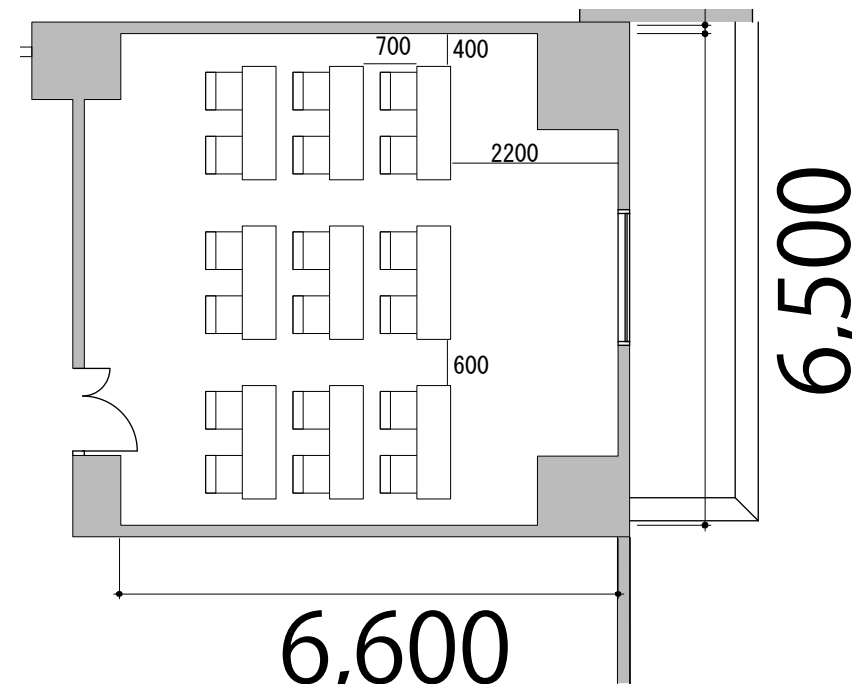

Room3 スクール18席(2名掛け)

プロジェクター・スクリーン等の配置により  
席数が減少する場合がございます

テーブル W1500×D450 

スタッキングチェア 