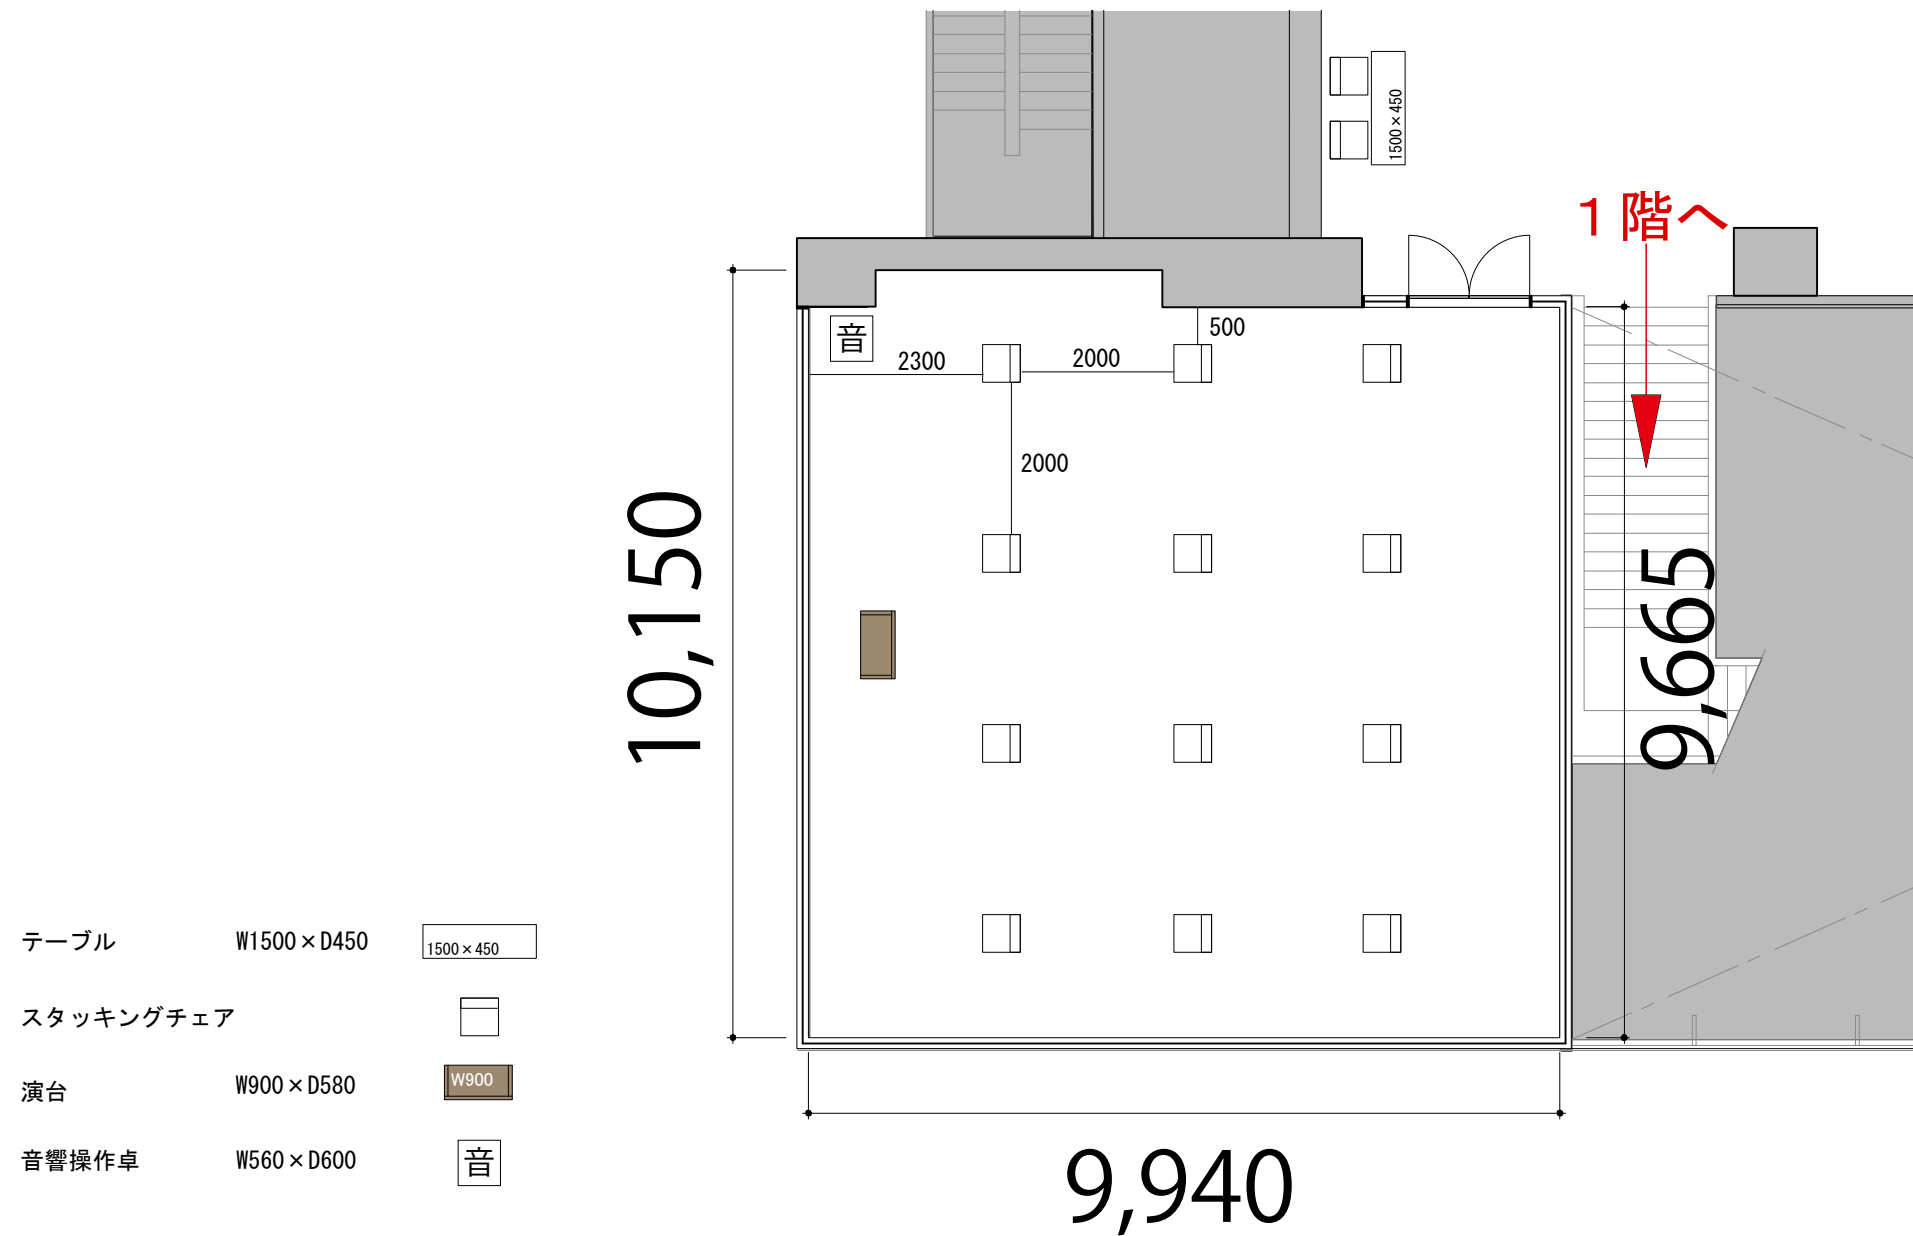

Room5 シアター12席

プロジェクター・スクリーン等の配置により
席数が減少する場合がございます

Room5 スクール15席(1名掛け)

プロジェクター・スクリーン等の配置により
席数が減少する場合がございます