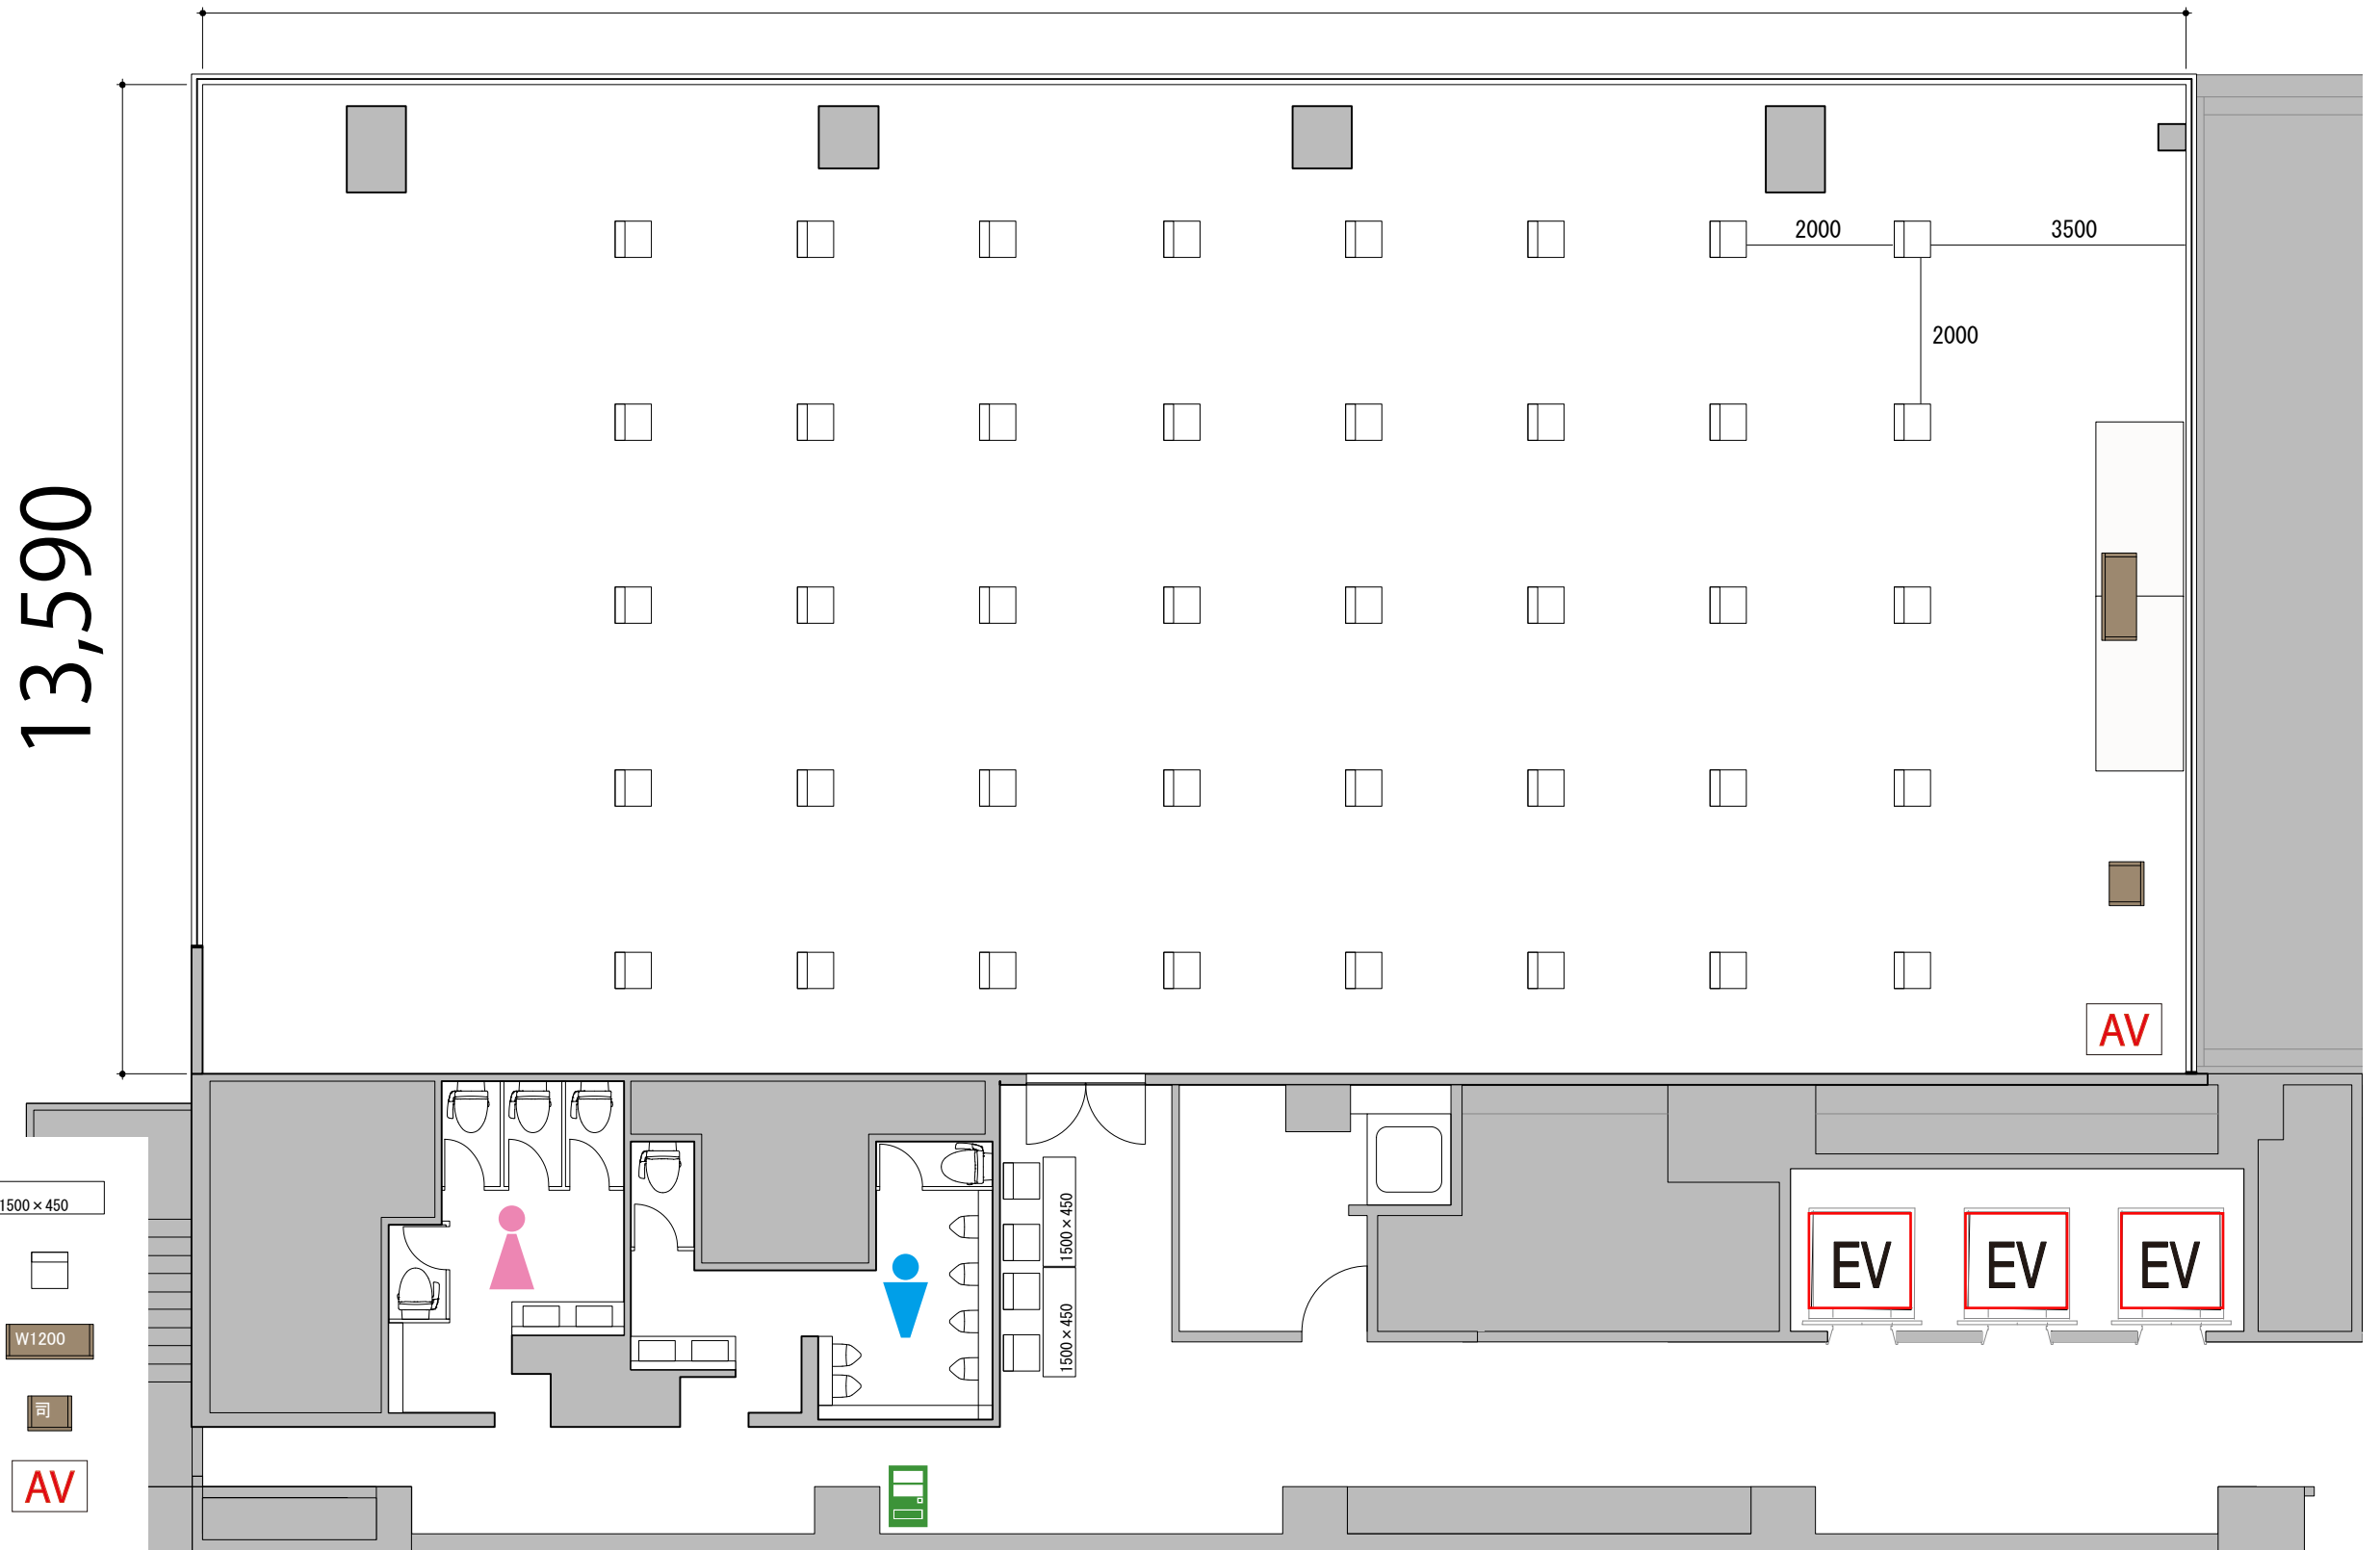

Room6 シアター40席

プロジェクター・スクリーン等の配置により  
席数が減少する場合がございます

27,250

13,590

- 男子トイレ
- 女子トイレ
- 自動販売機

- テーブル W1500×D450
- スタッキングチェア
- 演台 W1200
- 司会者台 W600×D480
- AV操作卓 W1050×D700

Room6 スクール45席(1名掛け)

プロジェクター・スクリーン等の配置により  
席数が減少する場合がございます

27,250

13,590

- 男子トイレ
- 女子トイレ
- 自動販売機

- テーブル W1500×D450
- スタッキングチェア
- 演台 W1200×D480
- 司会者台 W600×D480
- AV操作卓 W1050×D700