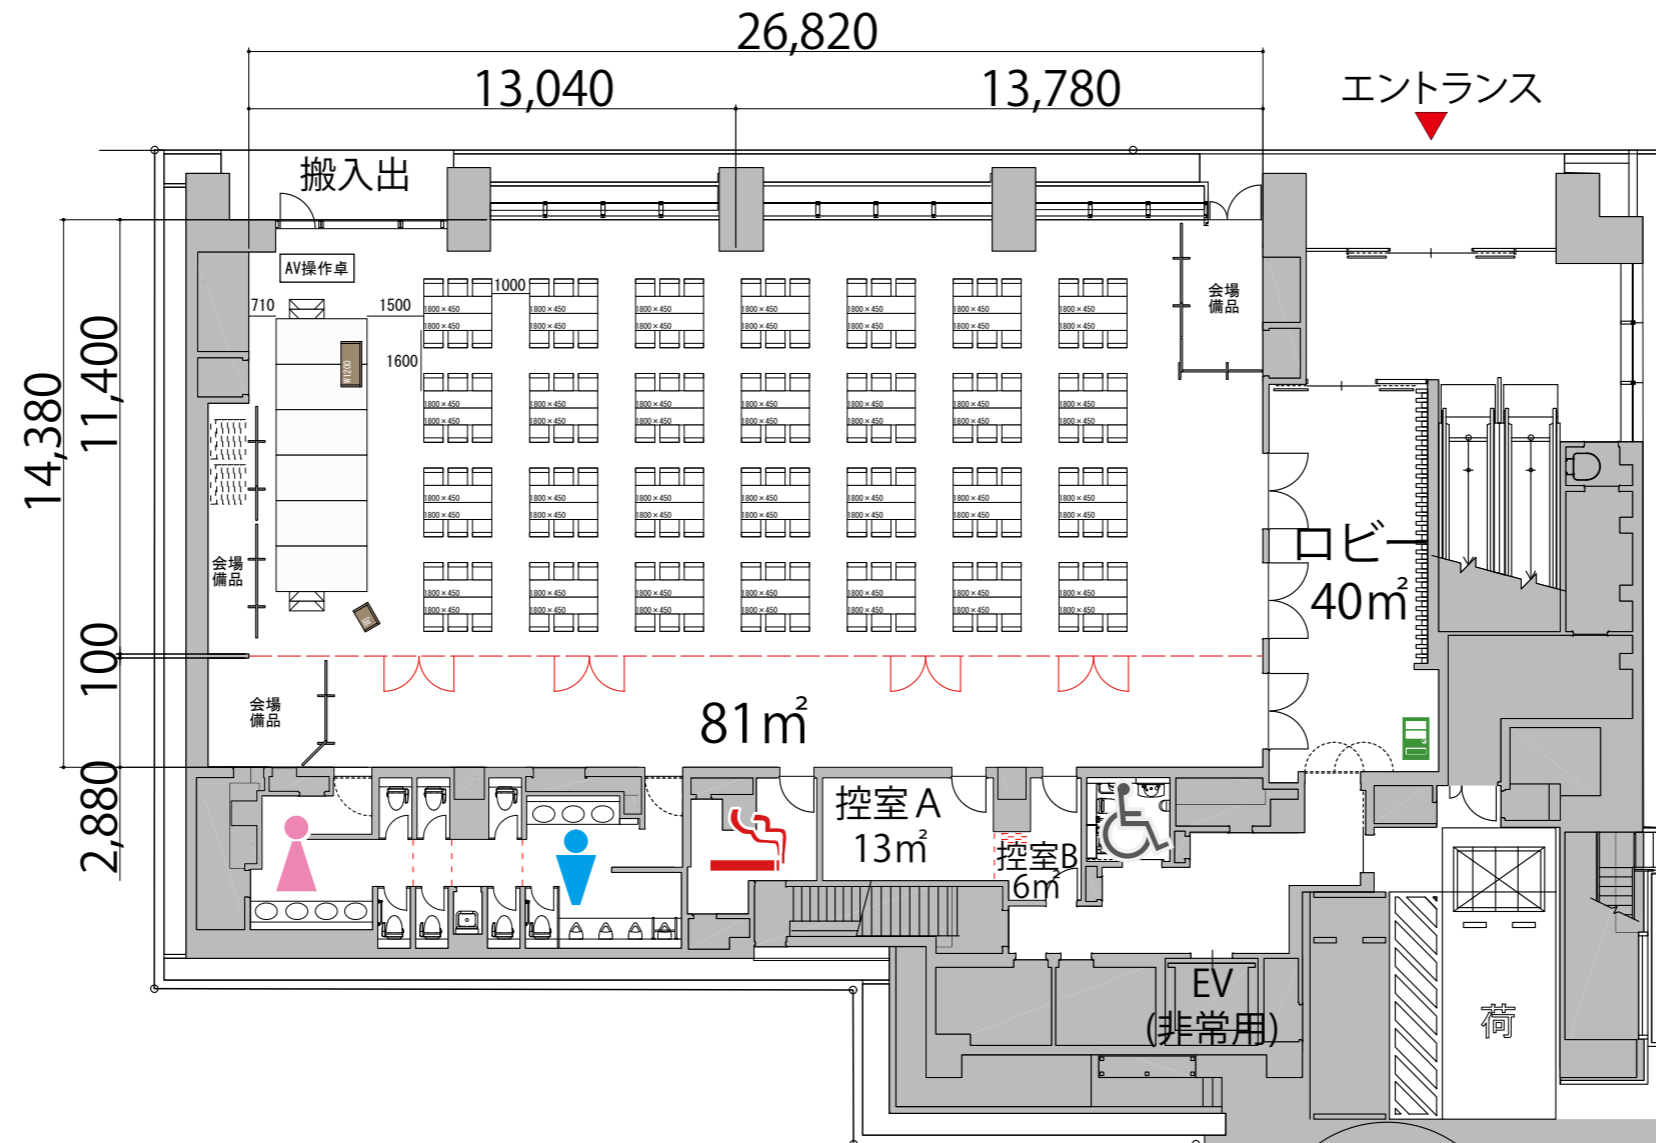

島型 最大レイアウト席数 168席/28島

-  男子トイレ
-  女子トイレ
-  優先トイレ
-  喫煙室
-  自動販売機
-  ガラス窓
-  可動式間仕切り

■備品凡例

	テーブル	W1800×D450
	イス	W510×D460×H740
	演台	W1200×D550×H1045
	司会者台	W650×D450×H1100
	ステージ	W2400×D1200×H400・600
	ステージステップ	W976×D345×H362
	三つ折りパーテーション	W3010×H1800
	AV操作卓	