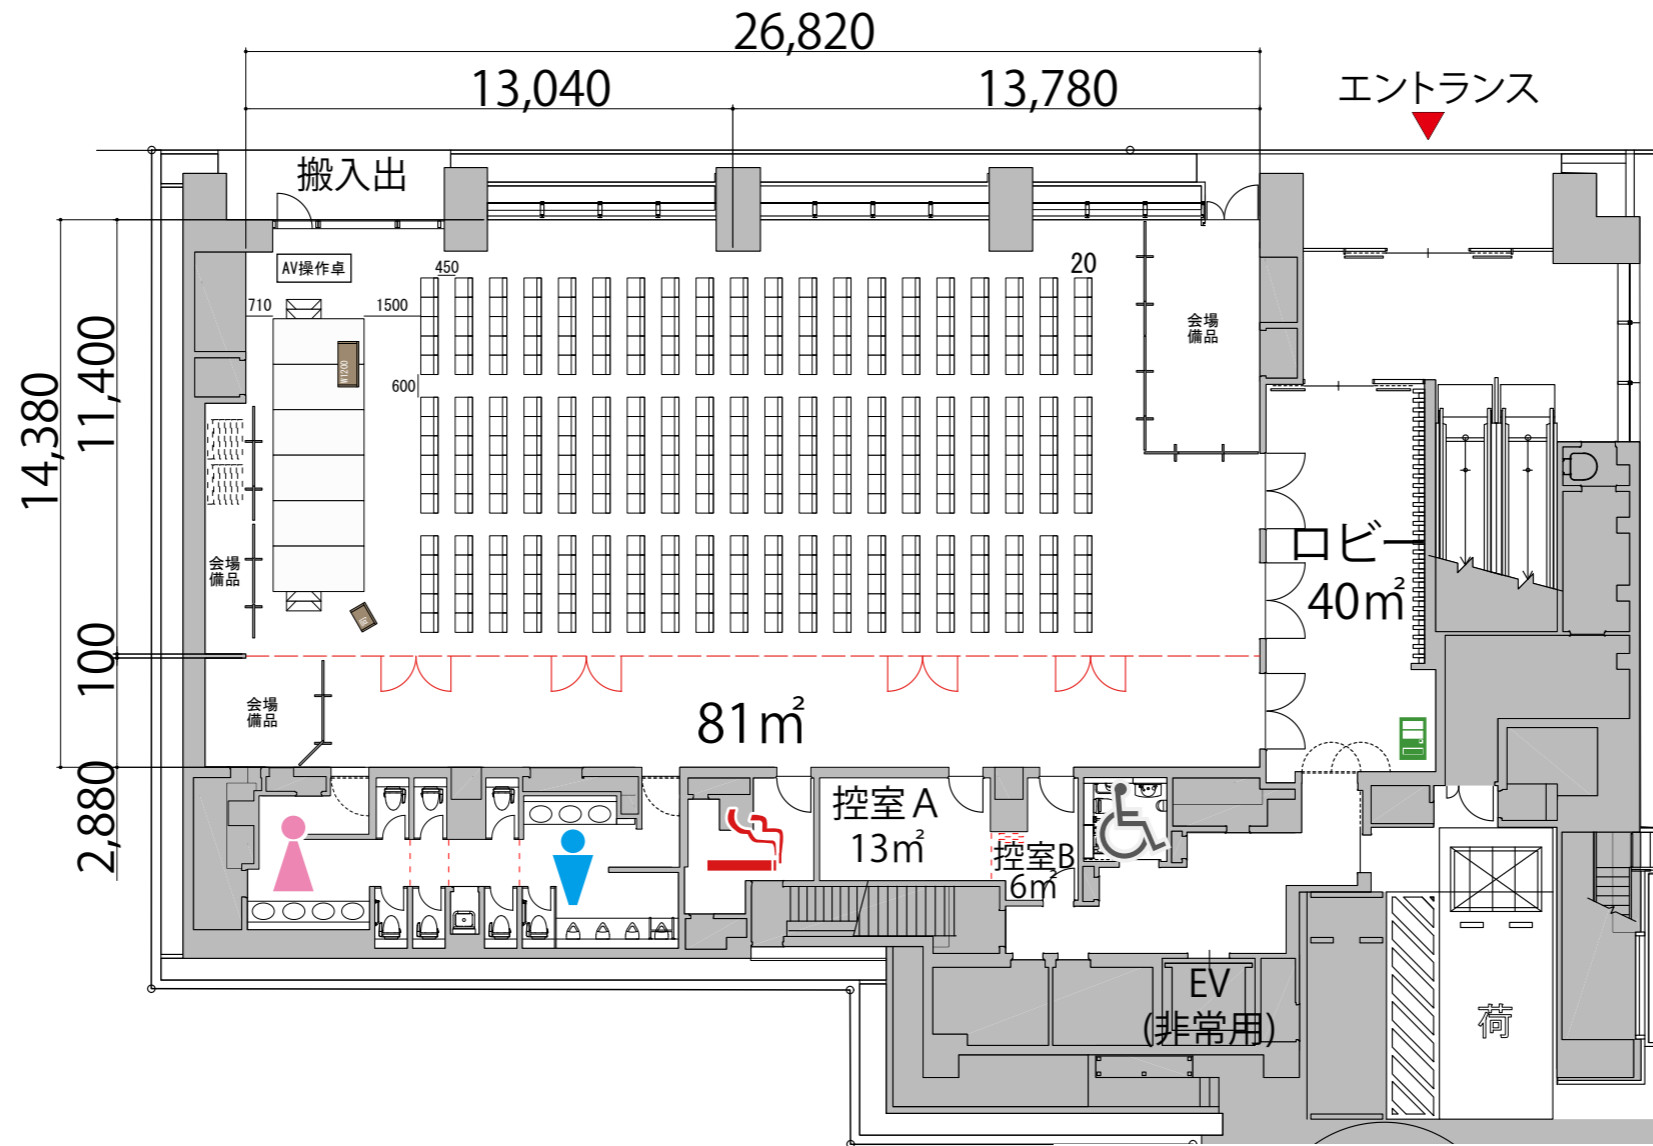

シアター 最大レイアウト席数 320席
 ※このレイアウトには別途有料レンタルが発生します。

- 男子トイレ
- 女子トイレ
- 優先トイレ
- 喫煙室
- 自動販売機
- ガラス窓
- 可動式間仕切り

■備品凡例

	テーブル	W1800×D450
	イス	W510×D460×H740
	演台	W1200×D550×H1045
	司会者台	W650×D450×H1100
	ステージ	W2400×D1200×H400・600
	ステージステップ	W976×D345×H362
	三つ折りパーテーション	W3010×H1800
	AV操作卓	