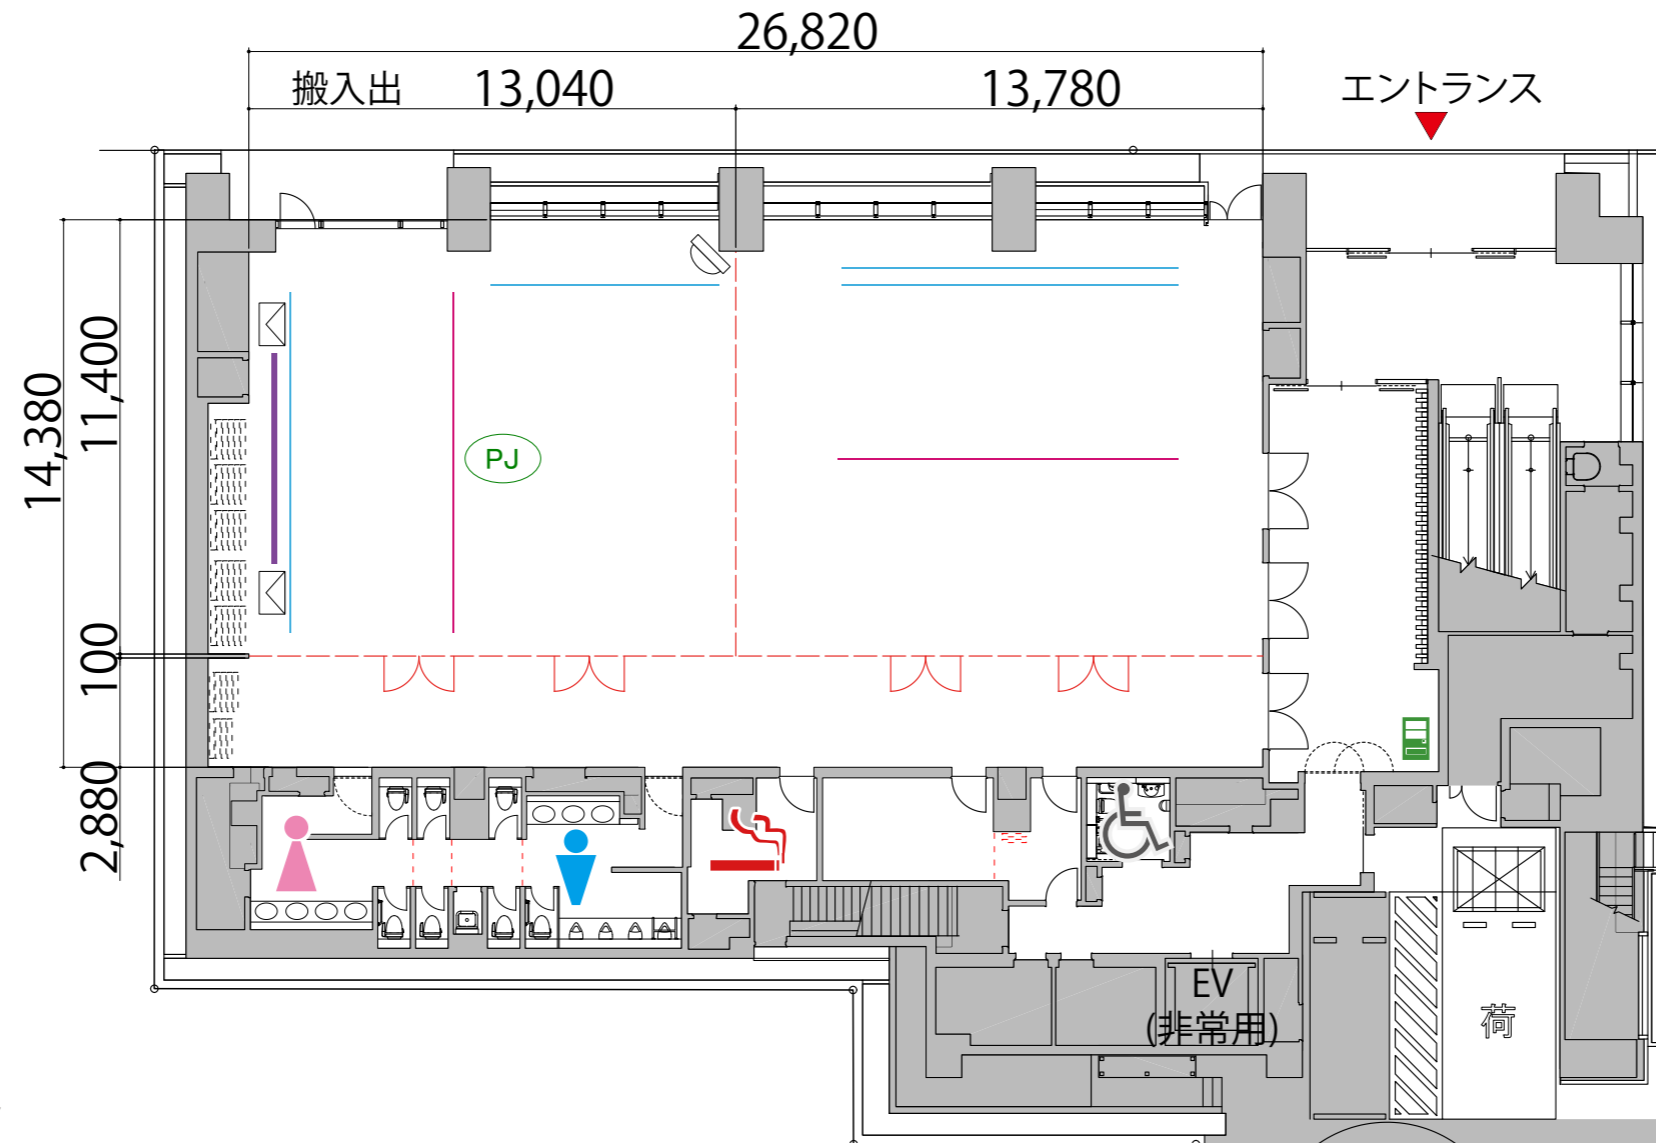

1F

- | | | | |
|--|-------|--|------------|
| | 男子トイレ | | 電動照明ボタン |
| | 女子トイレ | | 電動道具ボタン |
| | 優先トイレ | | 電動スクリーン |
| | 喫煙室 | | 天吊りプロジェクター |
| | 自動販売機 | | メインスピーカー |
| | ガラス窓 | | 可動式間仕切り |
| | 定点カメラ | | |