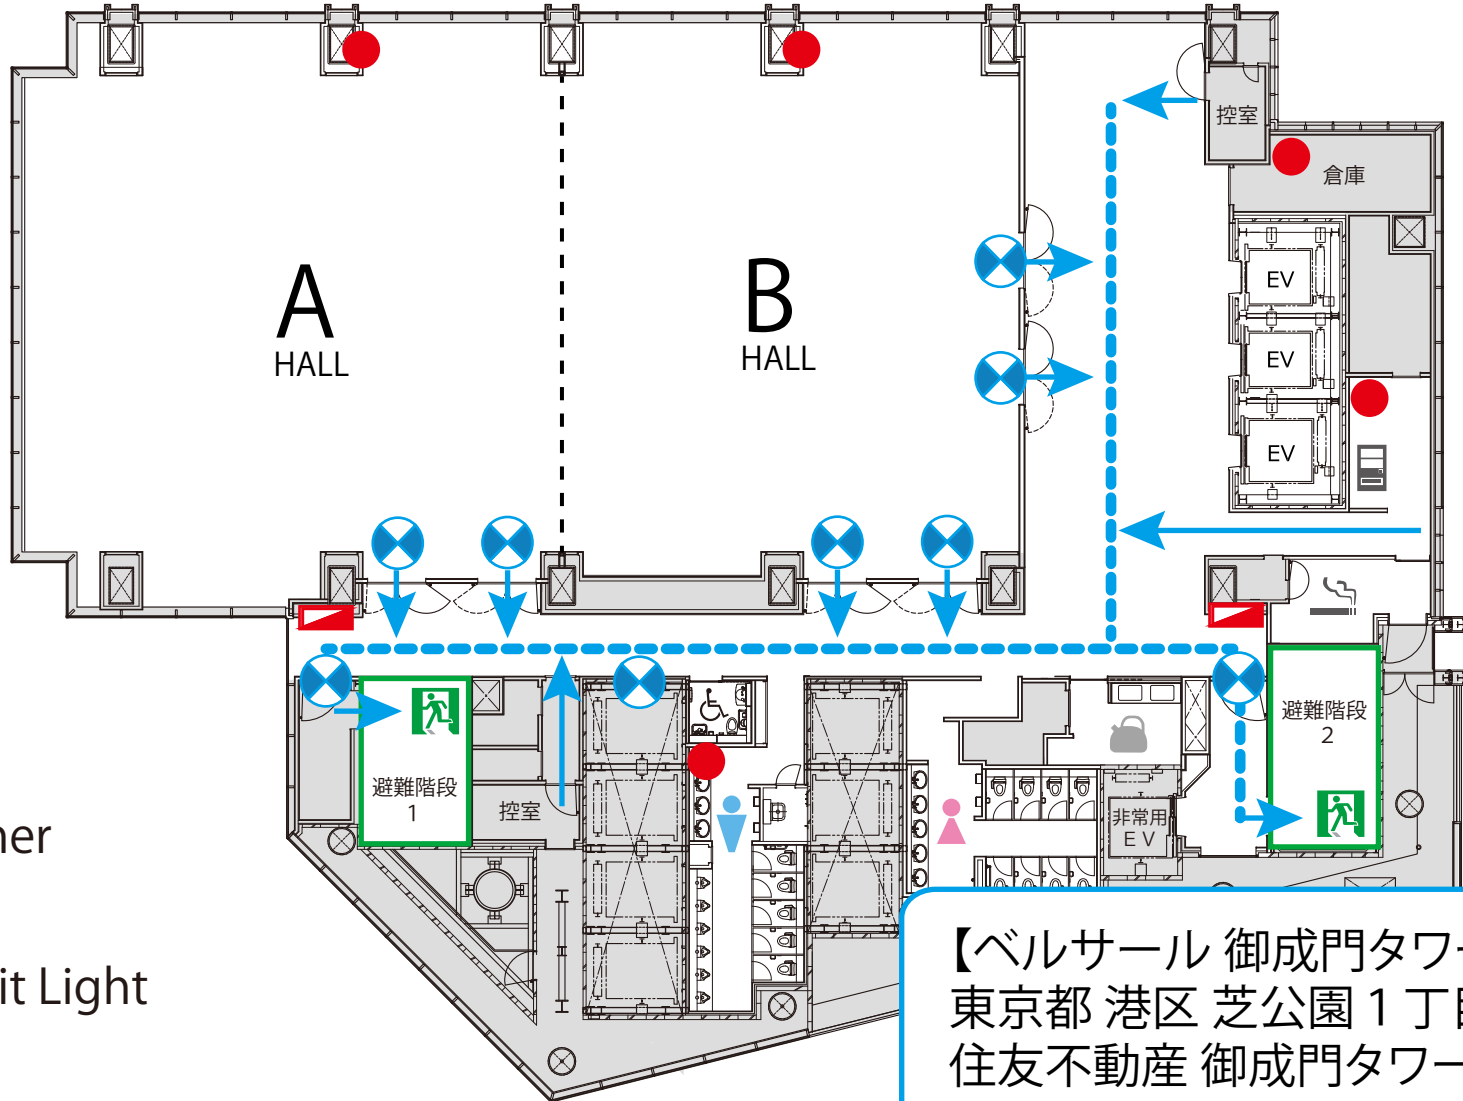

避難経路図 EVACUATION ROUTE

避難階は1階です。図の経路に従って避難してください。
非常時にはエレベーターを使用しないでください。
Emergency exits are on the first floor (1F).
Please follow this map and evacuate immediately, in case of emergency.
Please do not use the elevators.

3 F

設置位置:1F
エントランスホール

-  消火用散水栓
Fire Hydrant
-  消火器
Fire Extinguisher
-  誘導灯
Emergency Exit Light
-  避難経路
Evacuation Route

【ベルサール 御成門タワー】
東京都 港区 芝公園1丁目1番1号
住友不動産 御成門タワー
TEL:03-6402-5920