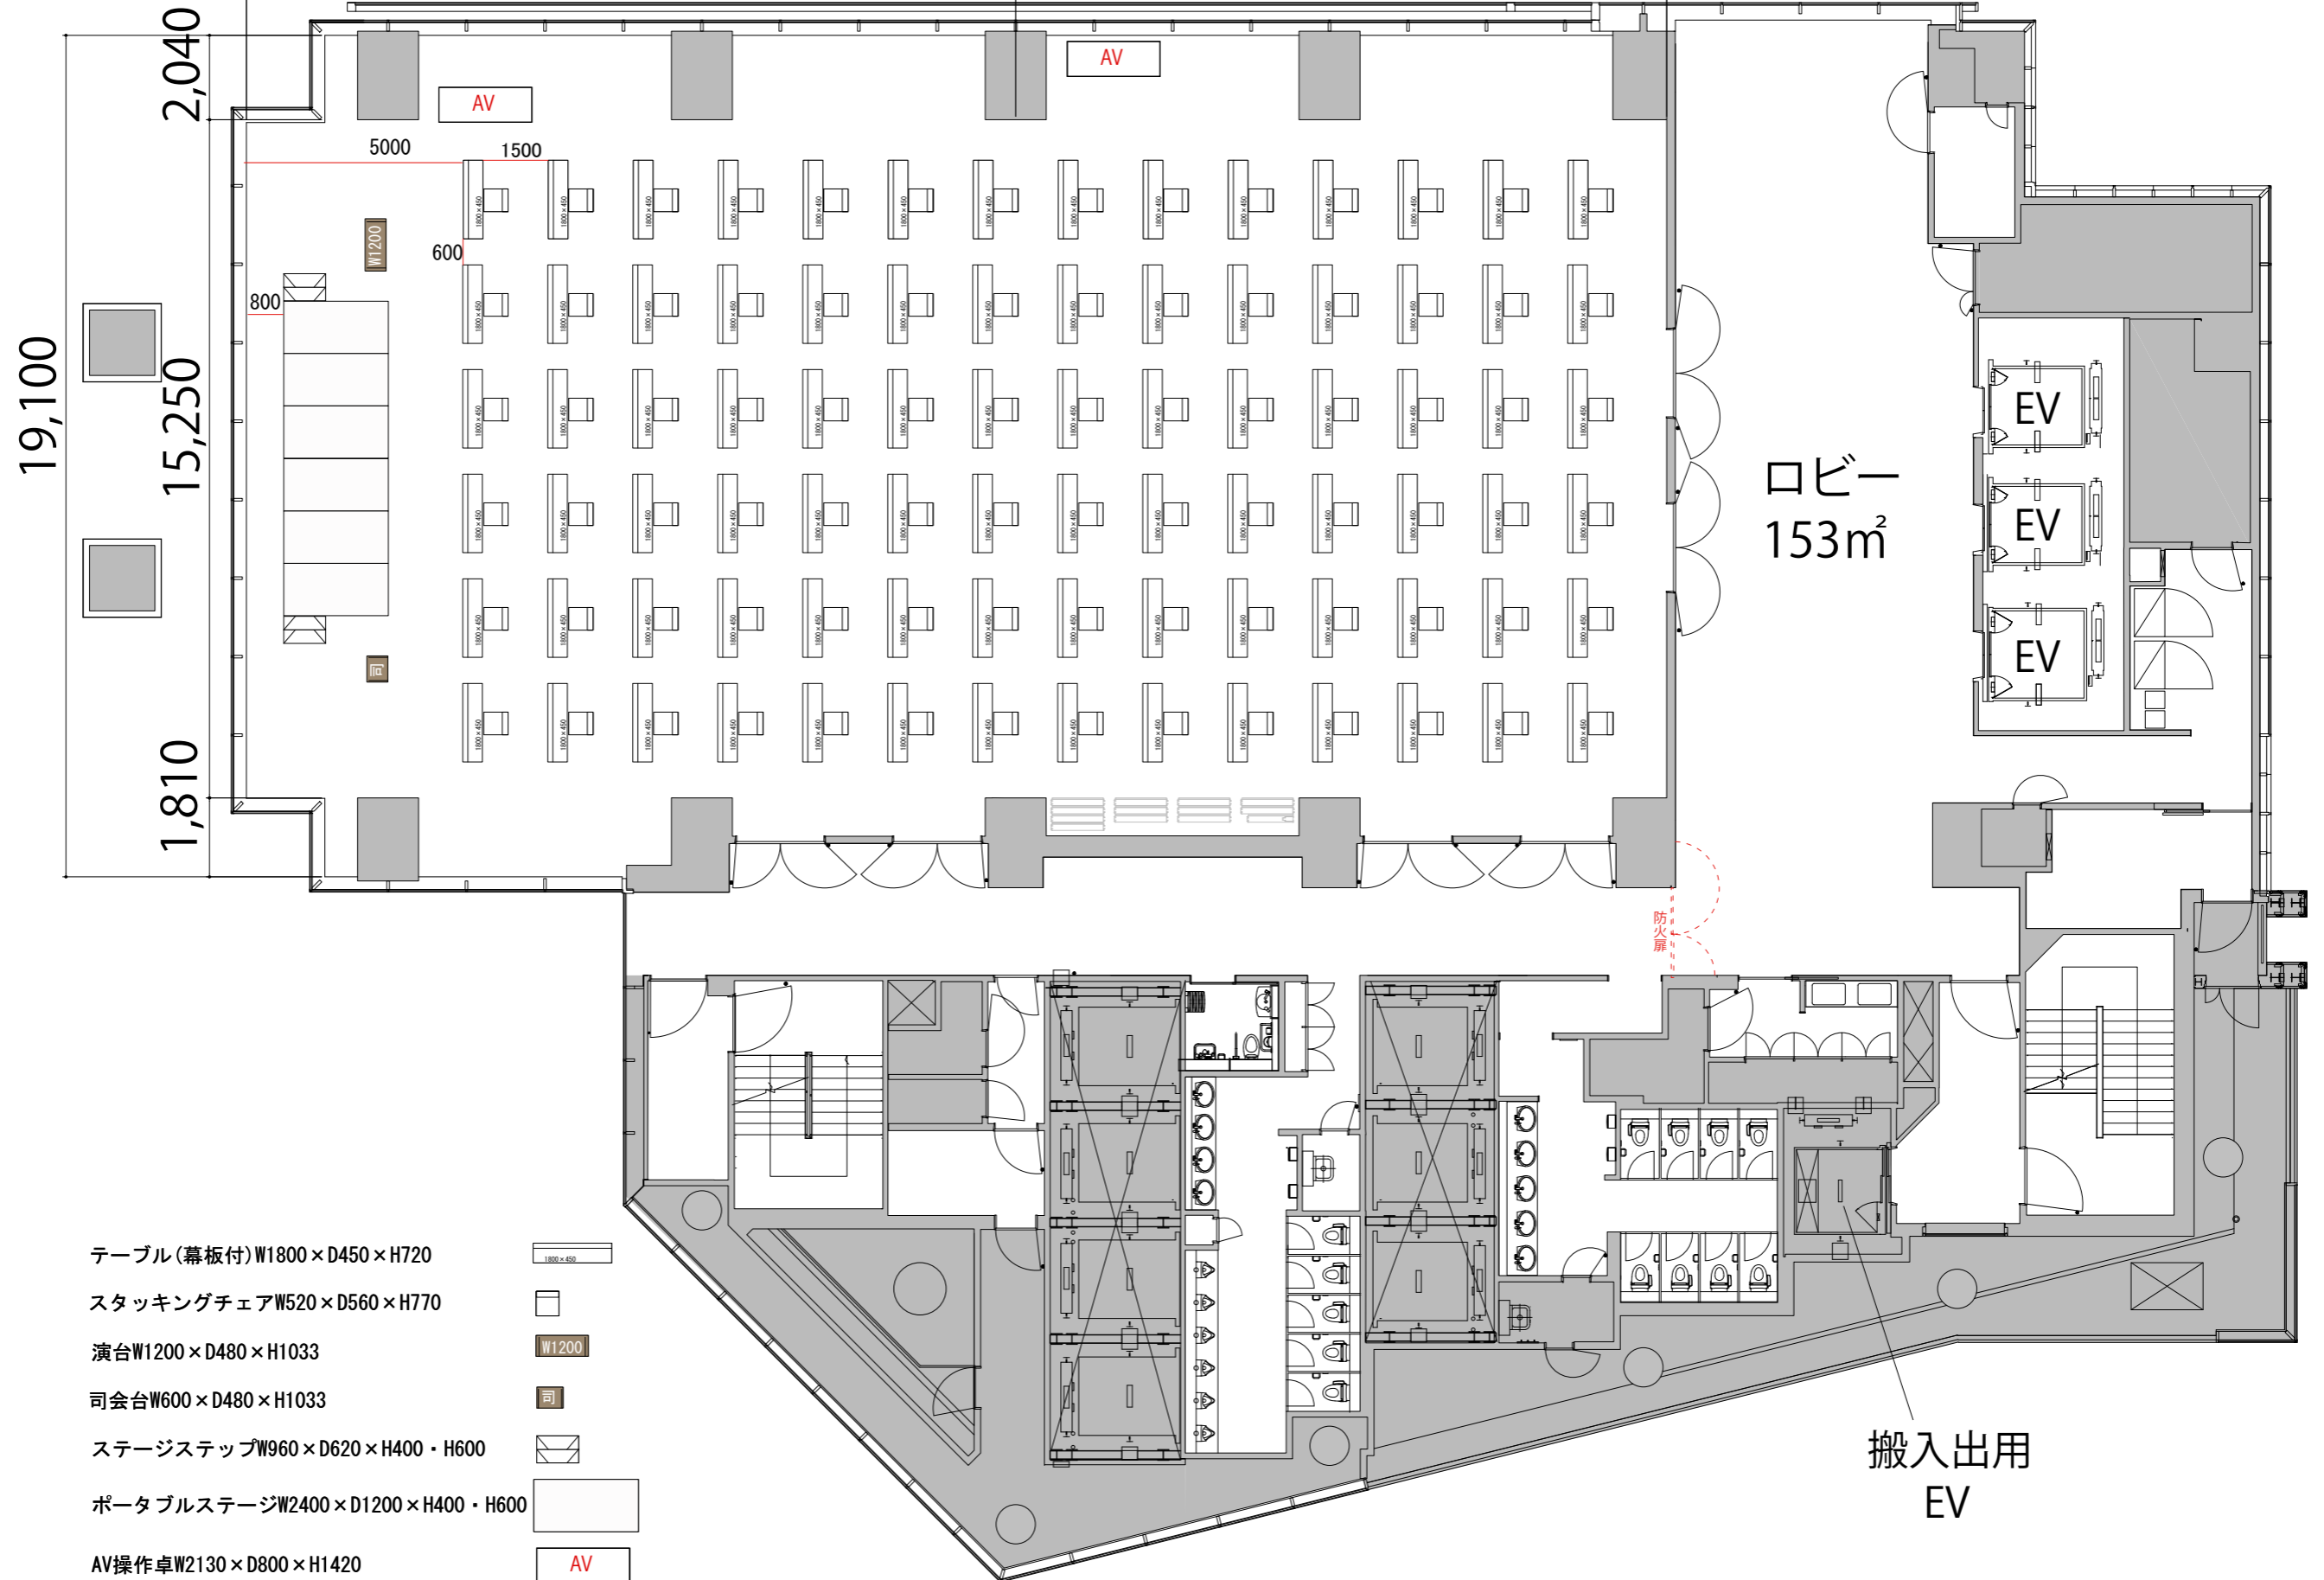

スクール1名掛け 最大レイアウト 70席

32,410

プロジェクター・スクリーン等の設置により、席数が減少する場合がございます

4F

- テーブル(幕板付)W1800×D450×H720
- スタッキングチェアW520×D560×H770
- 演台W1200×D480×H1033
- 司会台W600×D480×H1033
- ステージステップW960×D620×H400・H600
- ポータブルステージW2400×D1200×H400・H600
- AV操作卓W2130×D800×H1420