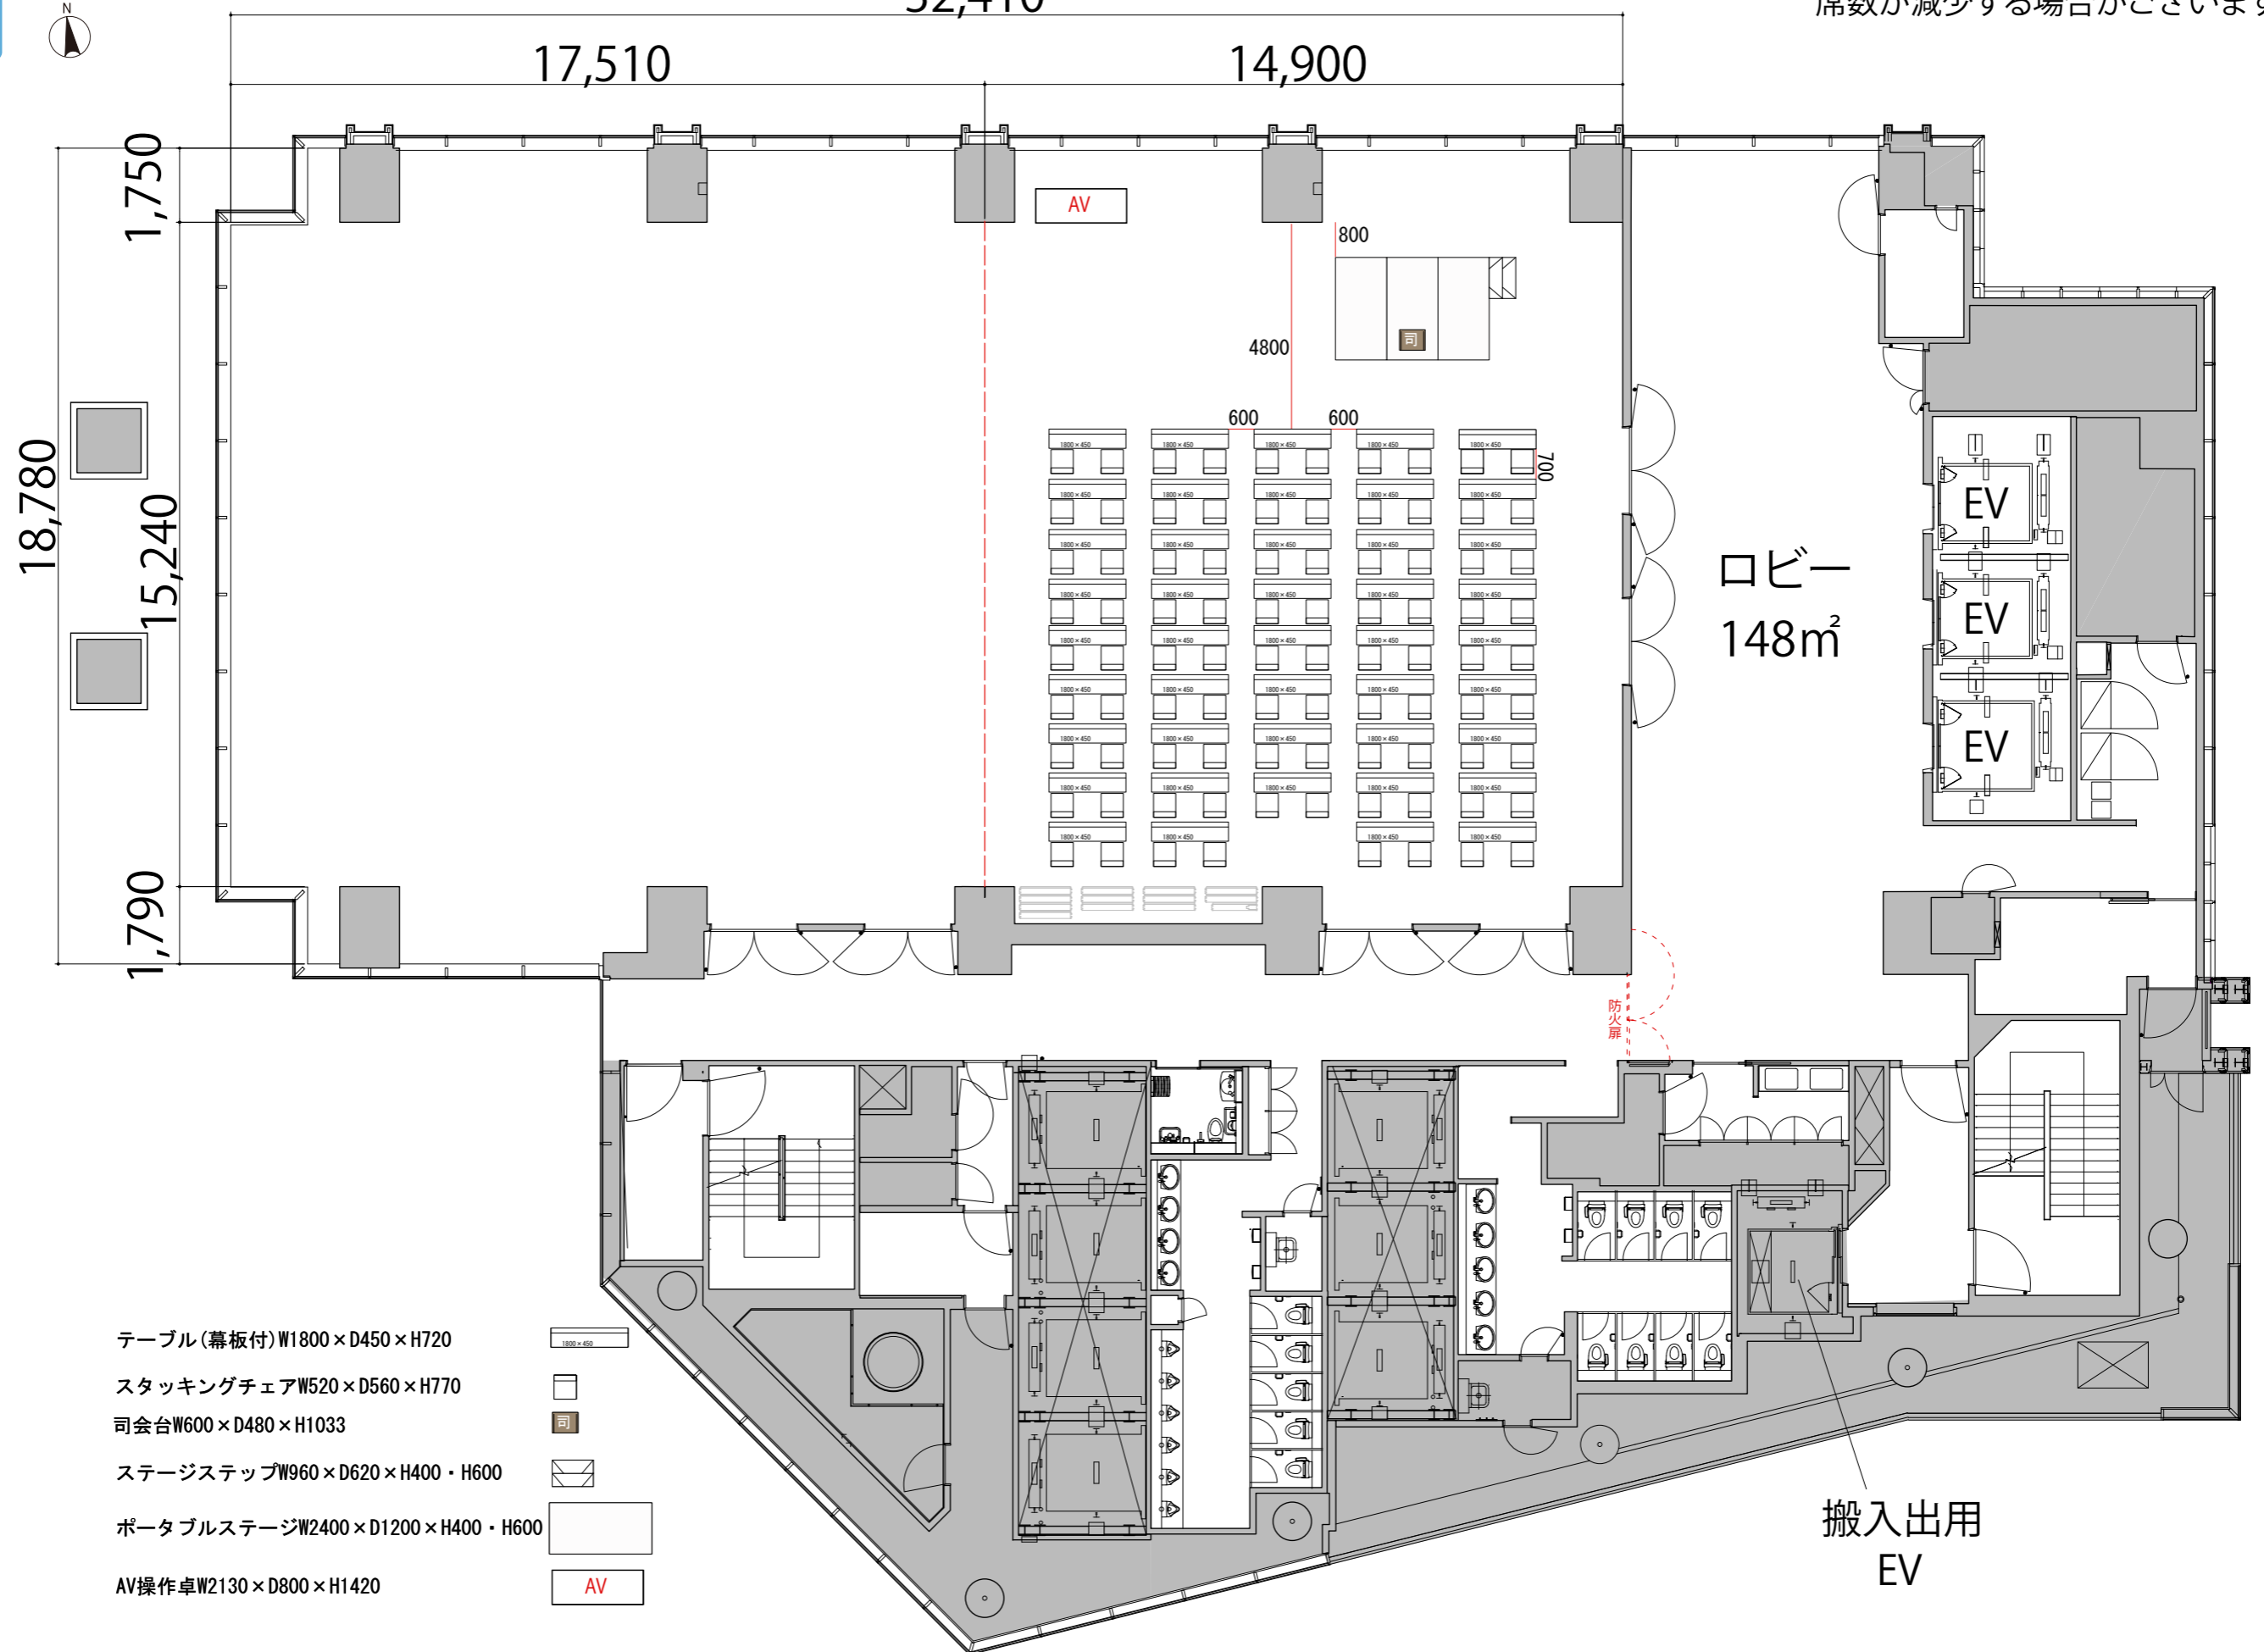

プロジェクター・スクリーン等の設置により、  
席数が減少する場合がございます

3F

スクール2名掛け 最大レイアウト 88席 32,410

テーブル(幕板付)W1800×D450×H720

スタッキングチェアW520×D560×H770

司会台W600×D480×H1033

ステージステップW960×D620×H400・H600

ポータブルステージW2400×D1200×H400・H600

AV操作卓W2130×D800×H1420

搬入出用  
EV