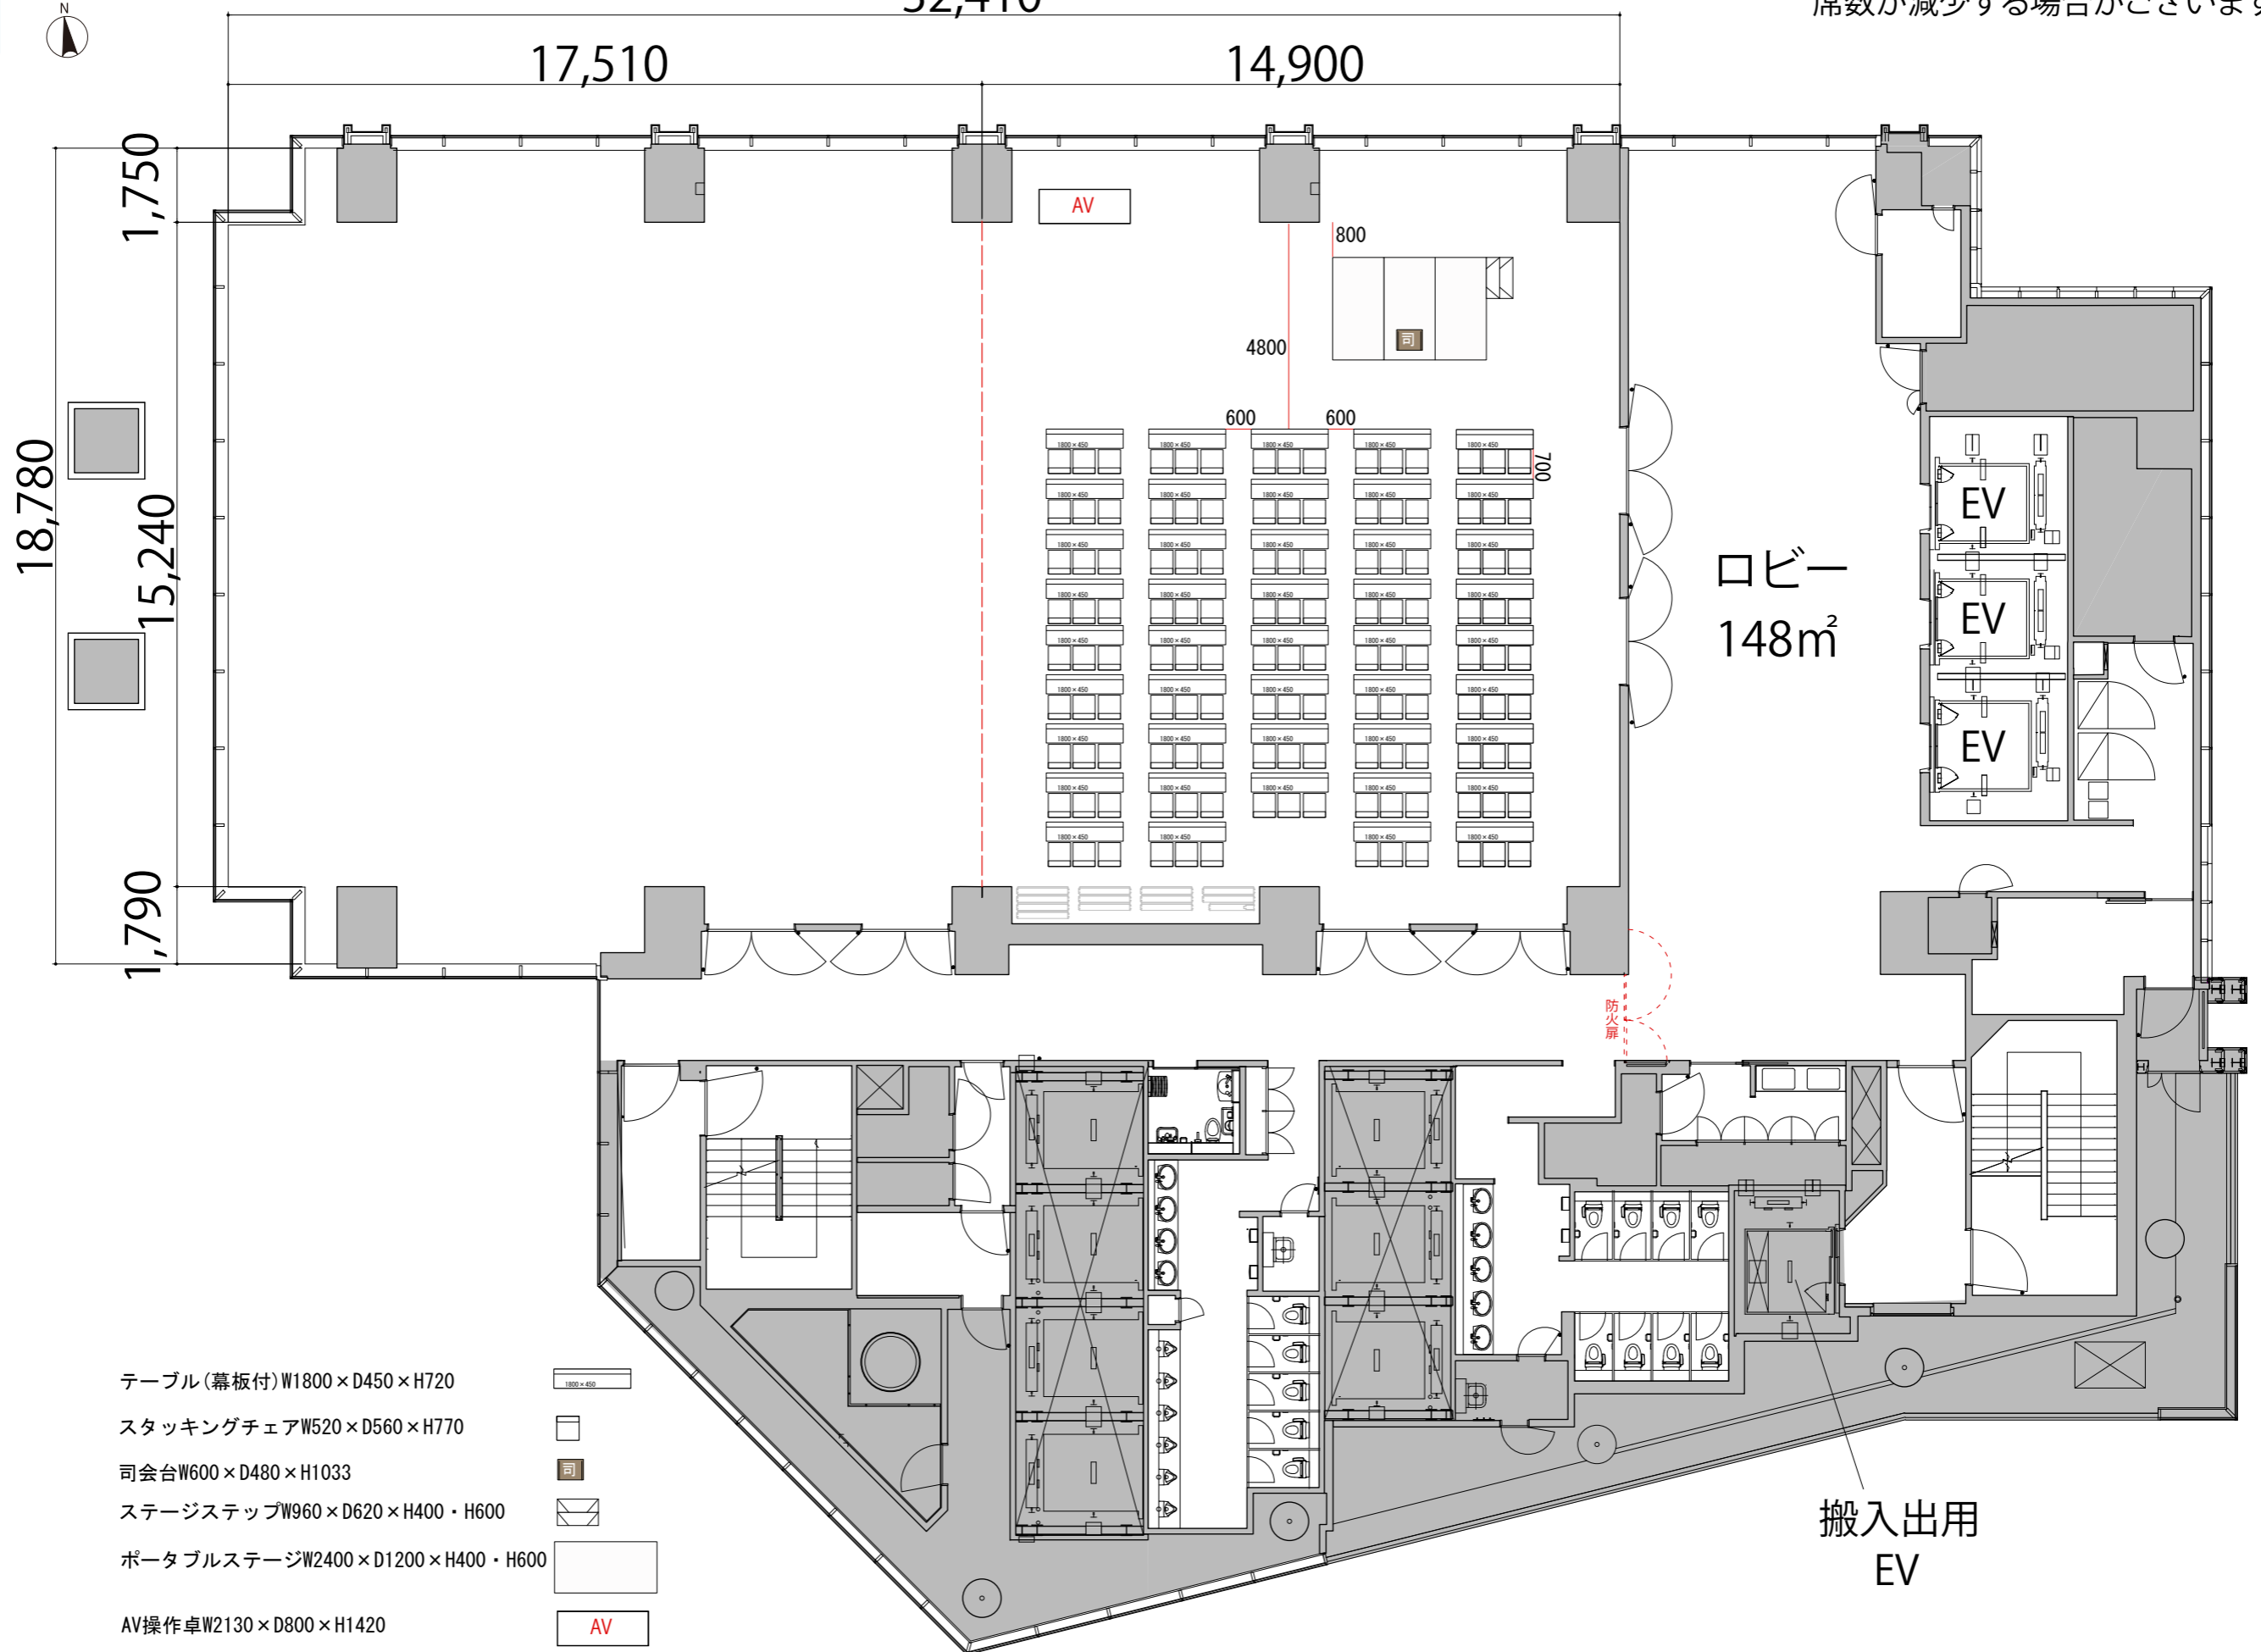

プロジェクター・スクリーン等の設置により、
席数が減少する場合がございます

3F

スクール3名掛け 最大レイアウト 132席 32,410

テーブル(幕板付)W1800×D450×H720

スタッキングチェアW520×D560×H770

司会台W600×D480×H1033

ステージステップW960×D620×H400・H600

ポータブルステージW2400×D1200×H400・H600

AV操作卓W2130×D800×H1420