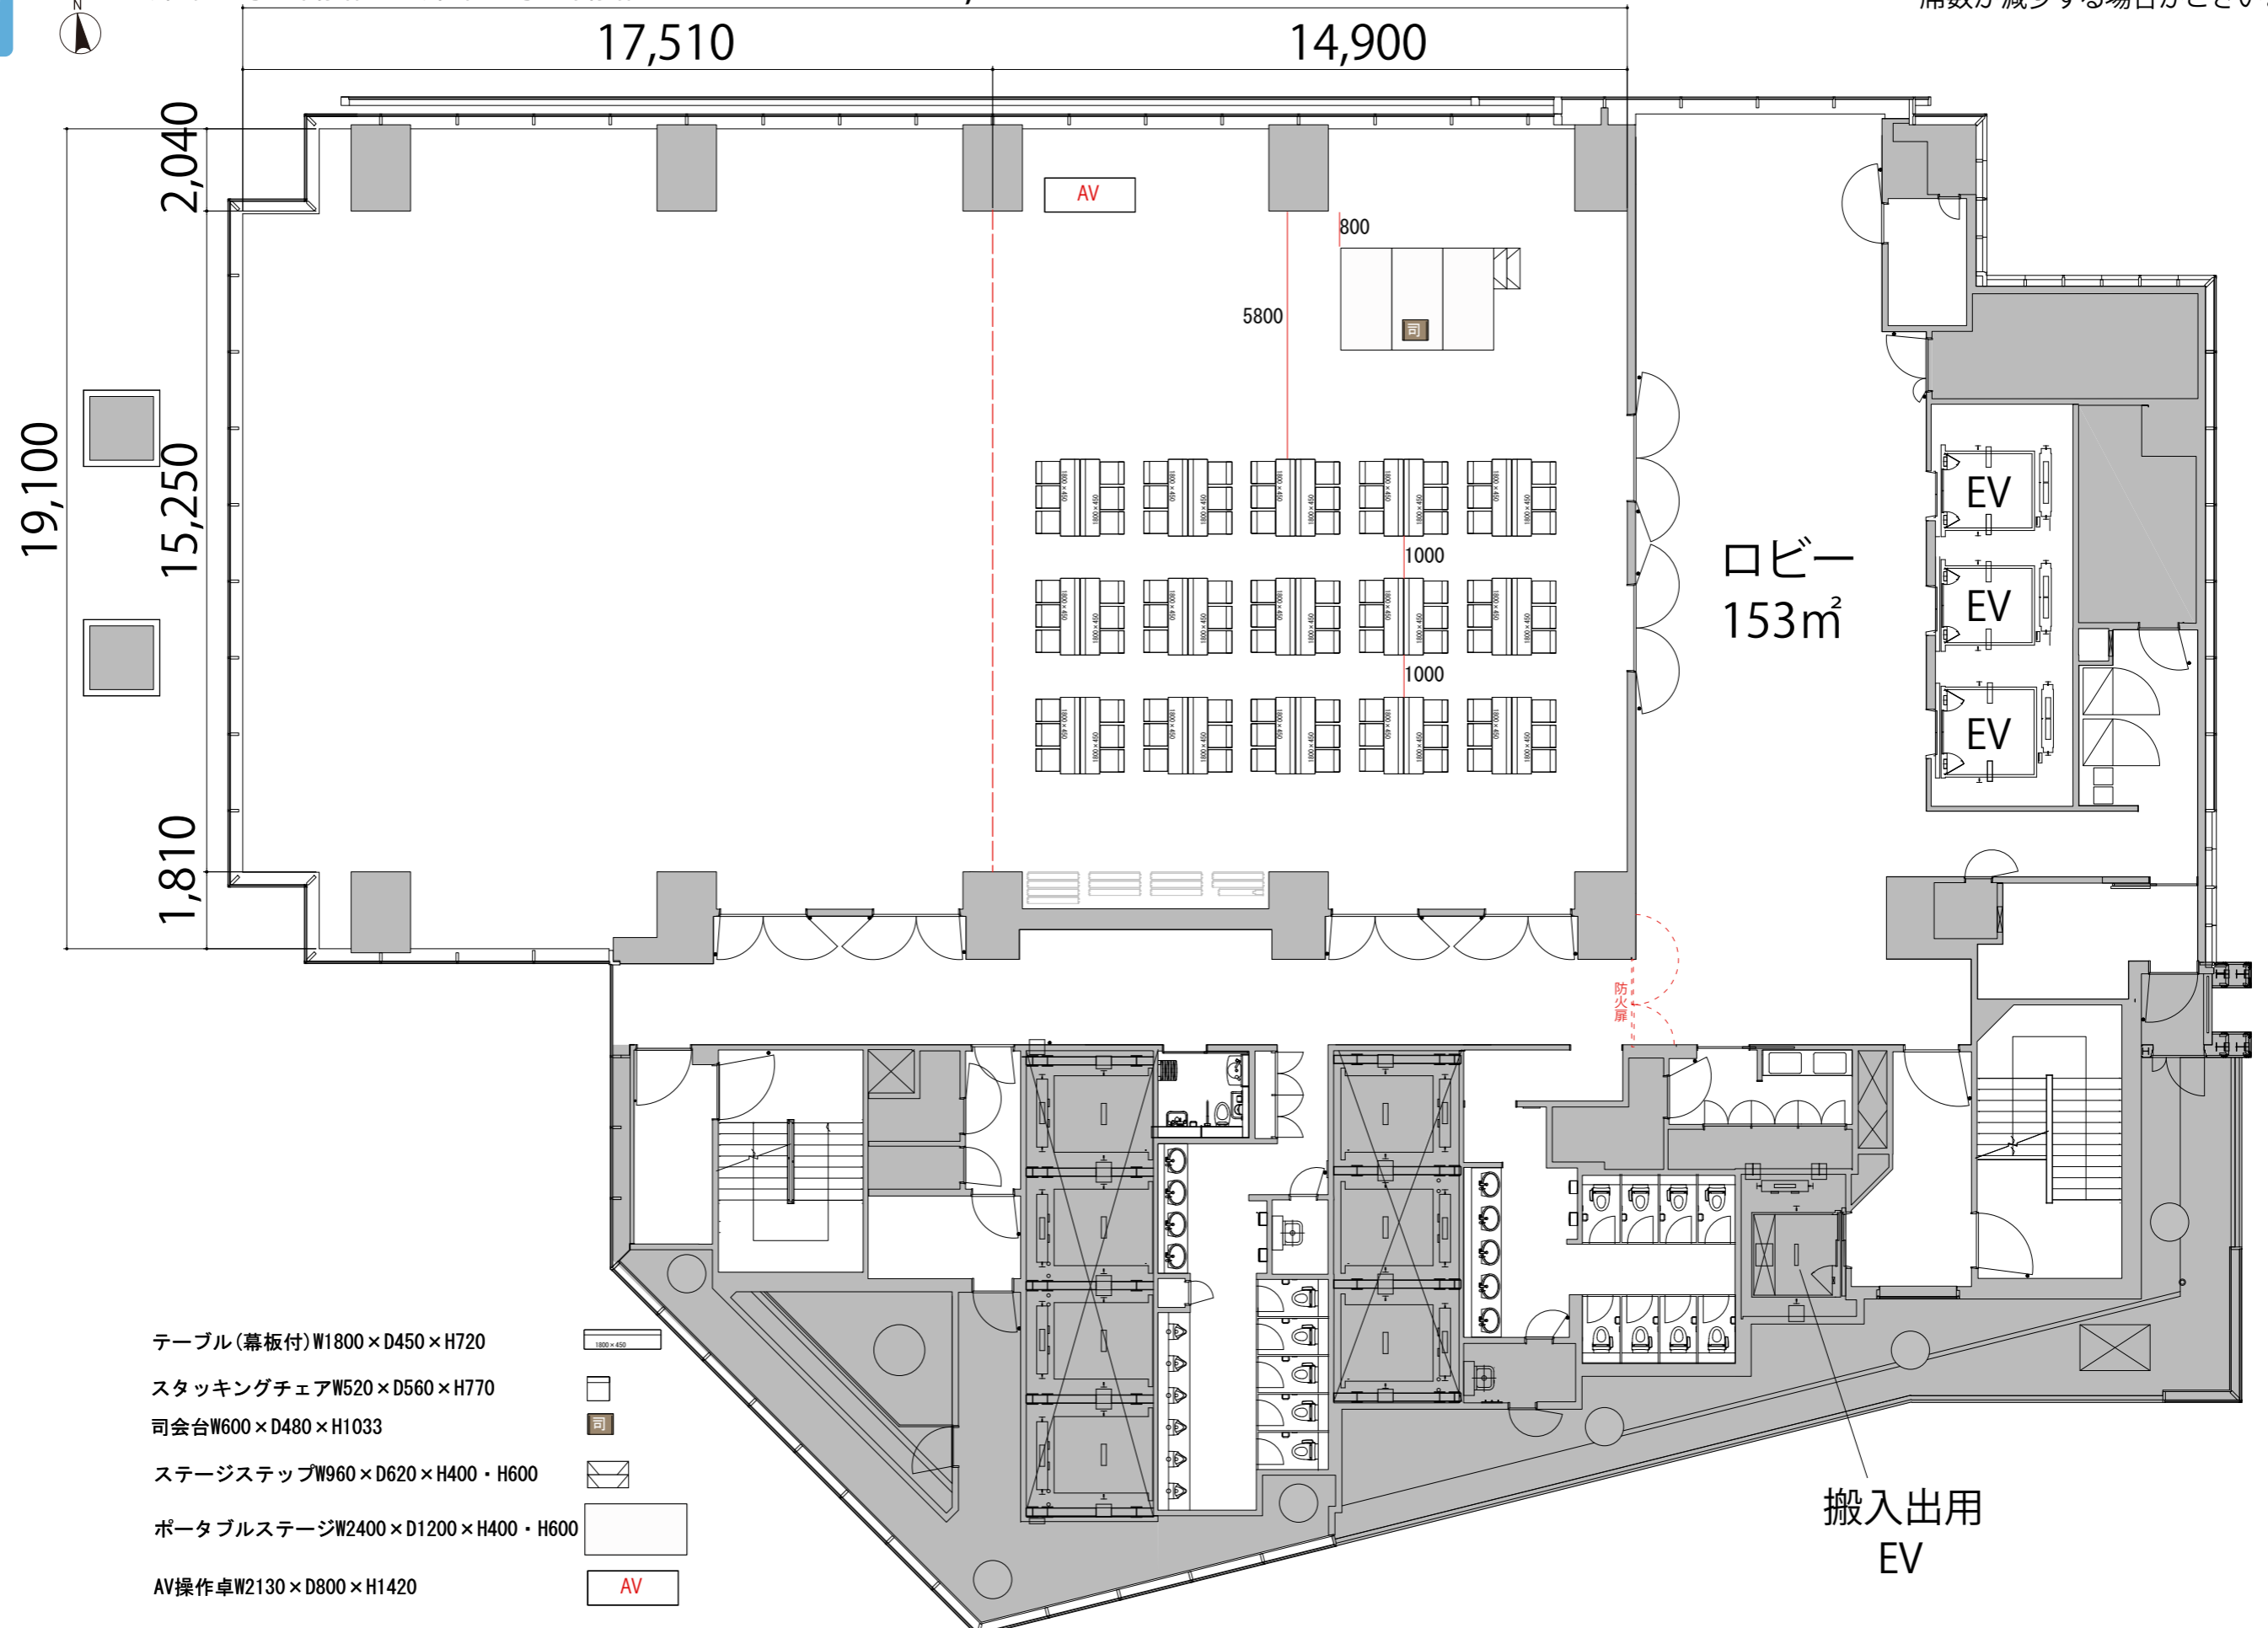

島型 最大レイアウト
90席(15島/6名掛)・60席(15島/4名掛)

プロジェクター・スクリーン等の設置により、
席数が減少する場合がございます

4F

- テーブル(幕板付)W1800×D450×H720
- スタッキングチェアW520×D560×H770
- 司会台W600×D480×H1033
- ステージステップW960×D620×H400・H600
- ポータブルステージW2400×D1200×H400・H600
- AV操作卓W2130×D800×H1420