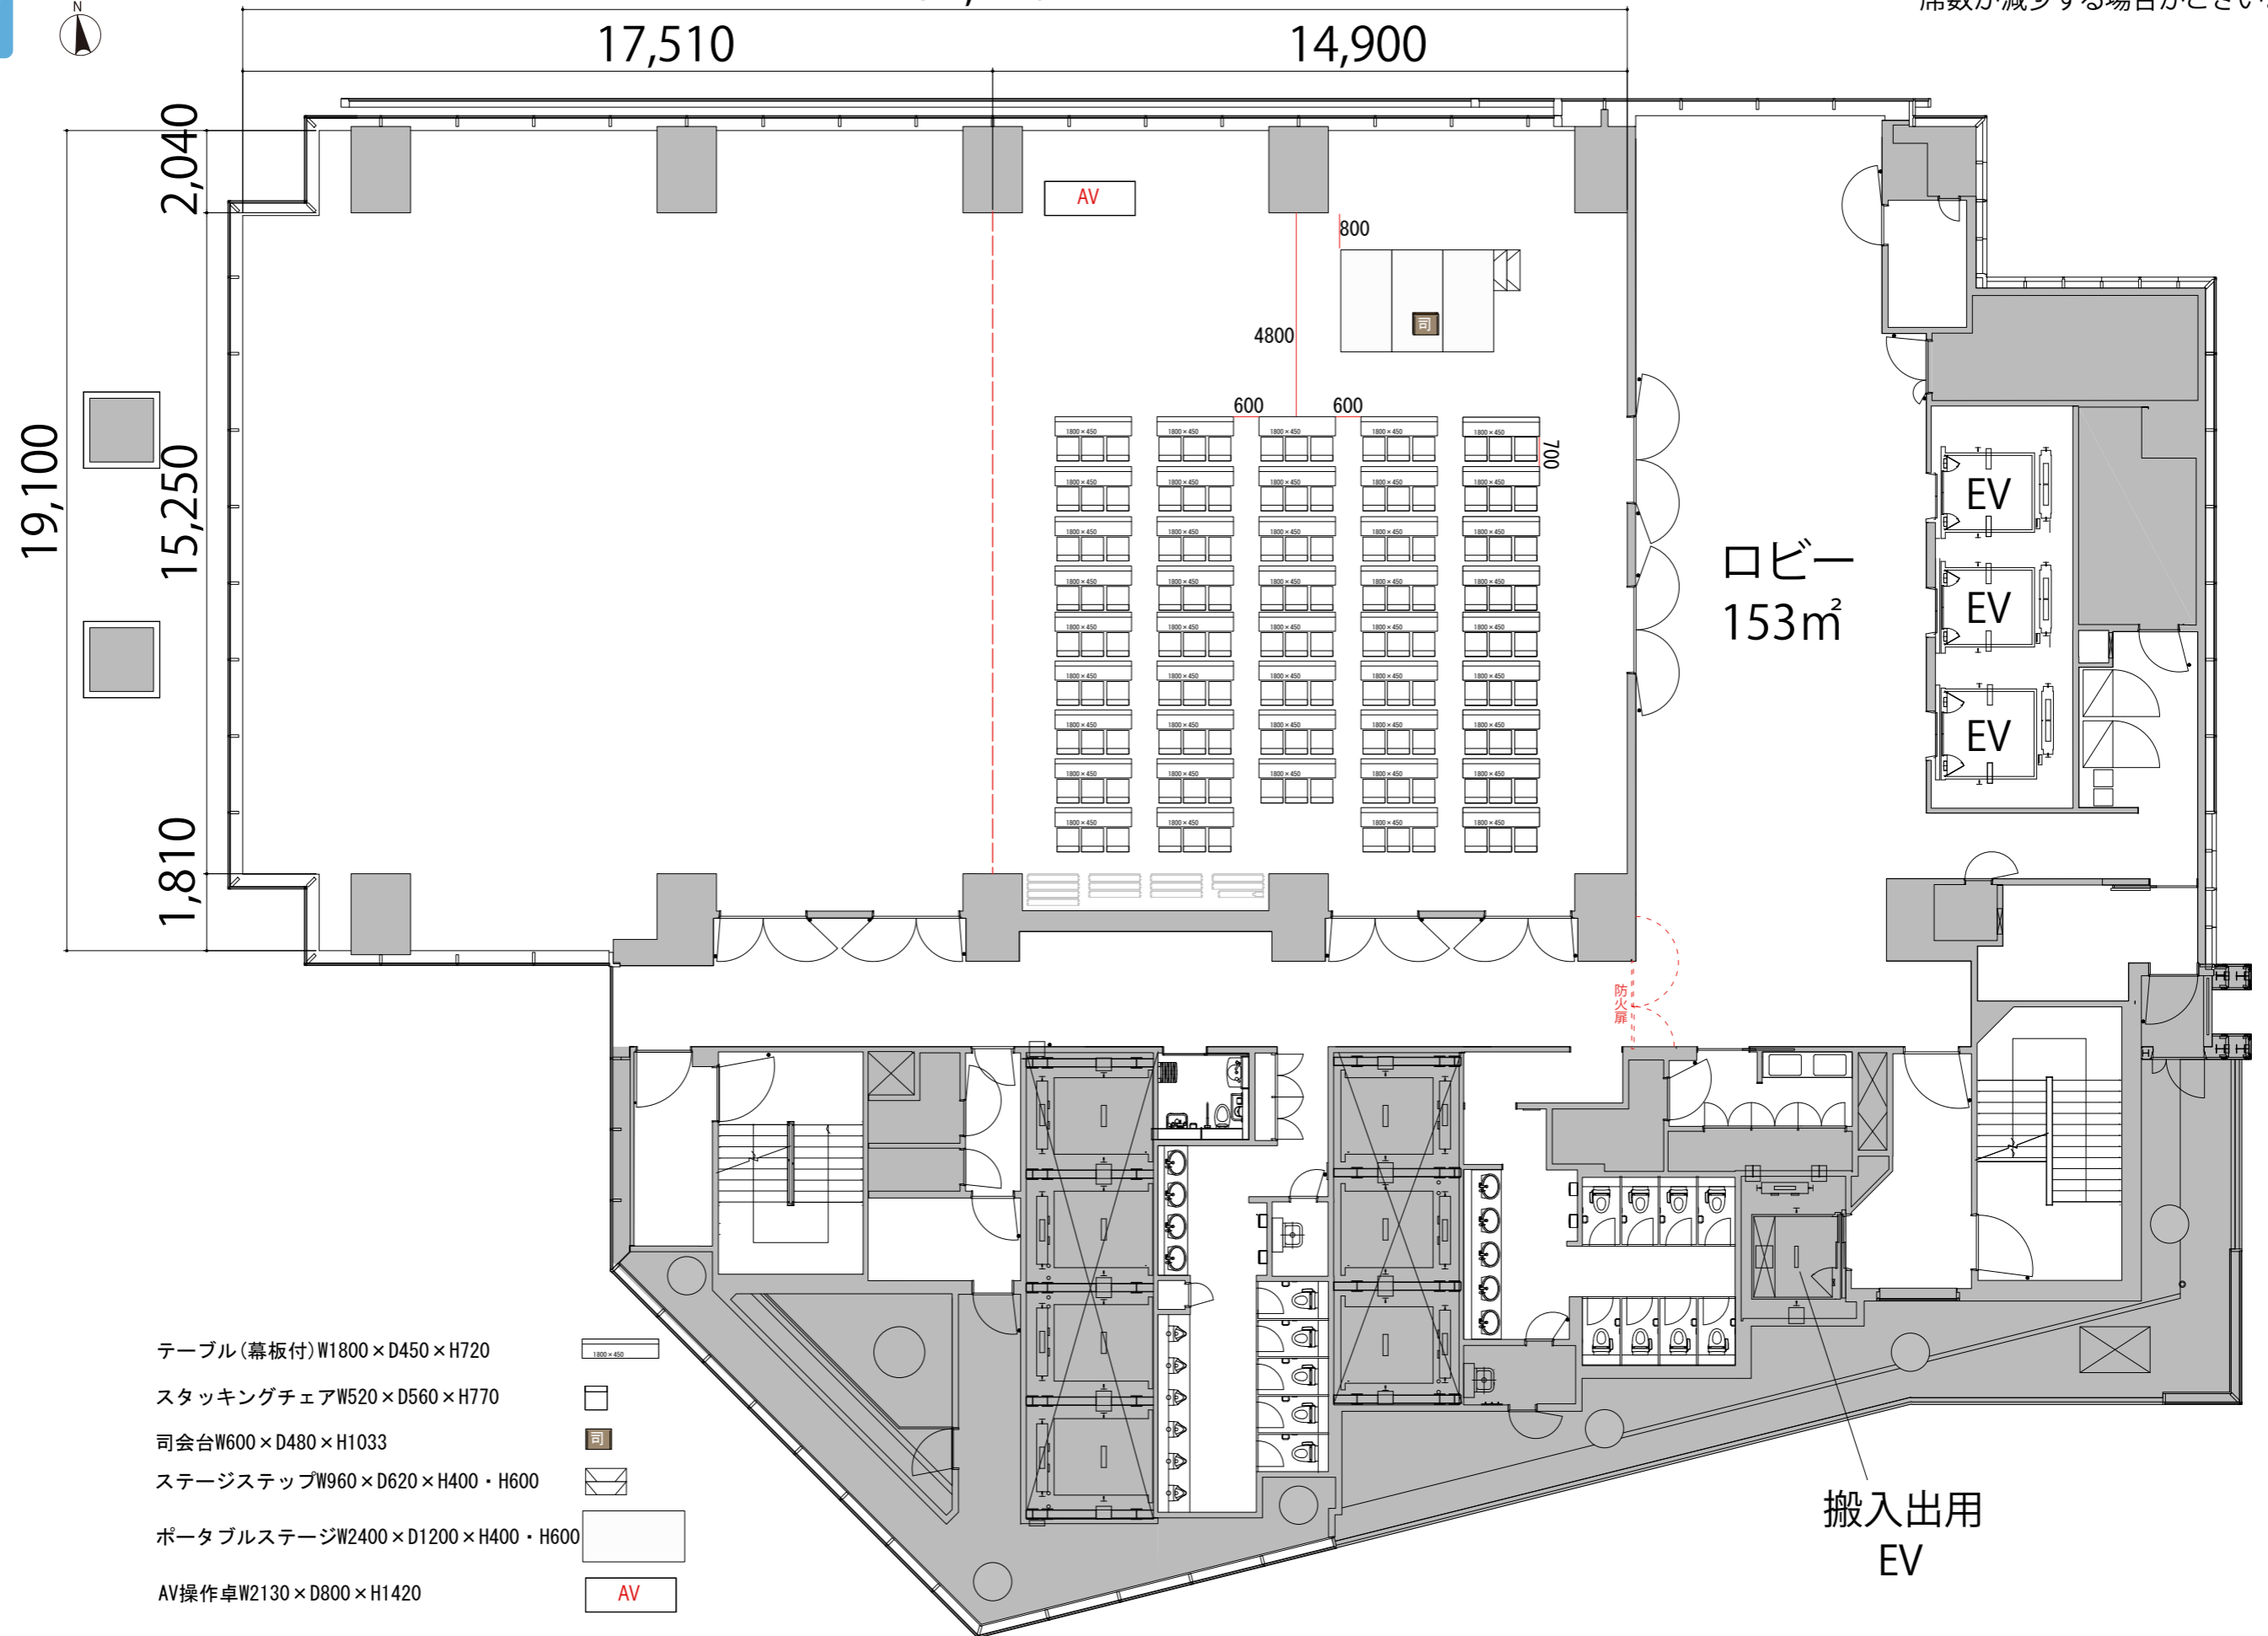

プロジェクター・スクリーン等の設置により、
席数が減少する場合がございます

4F

スクール3名掛け 最大レイアウト 132席 32,410

テーブル(幕板付)W1800×D450×H720

スタッキングチェアW520×D560×H770

司会台W600×D480×H1033

ステージステップW960×D620×H400・H600

ポータブルステージW2400×D1200×H400・H600

AV操作卓W2130×D800×H1420

搬入出用
EV