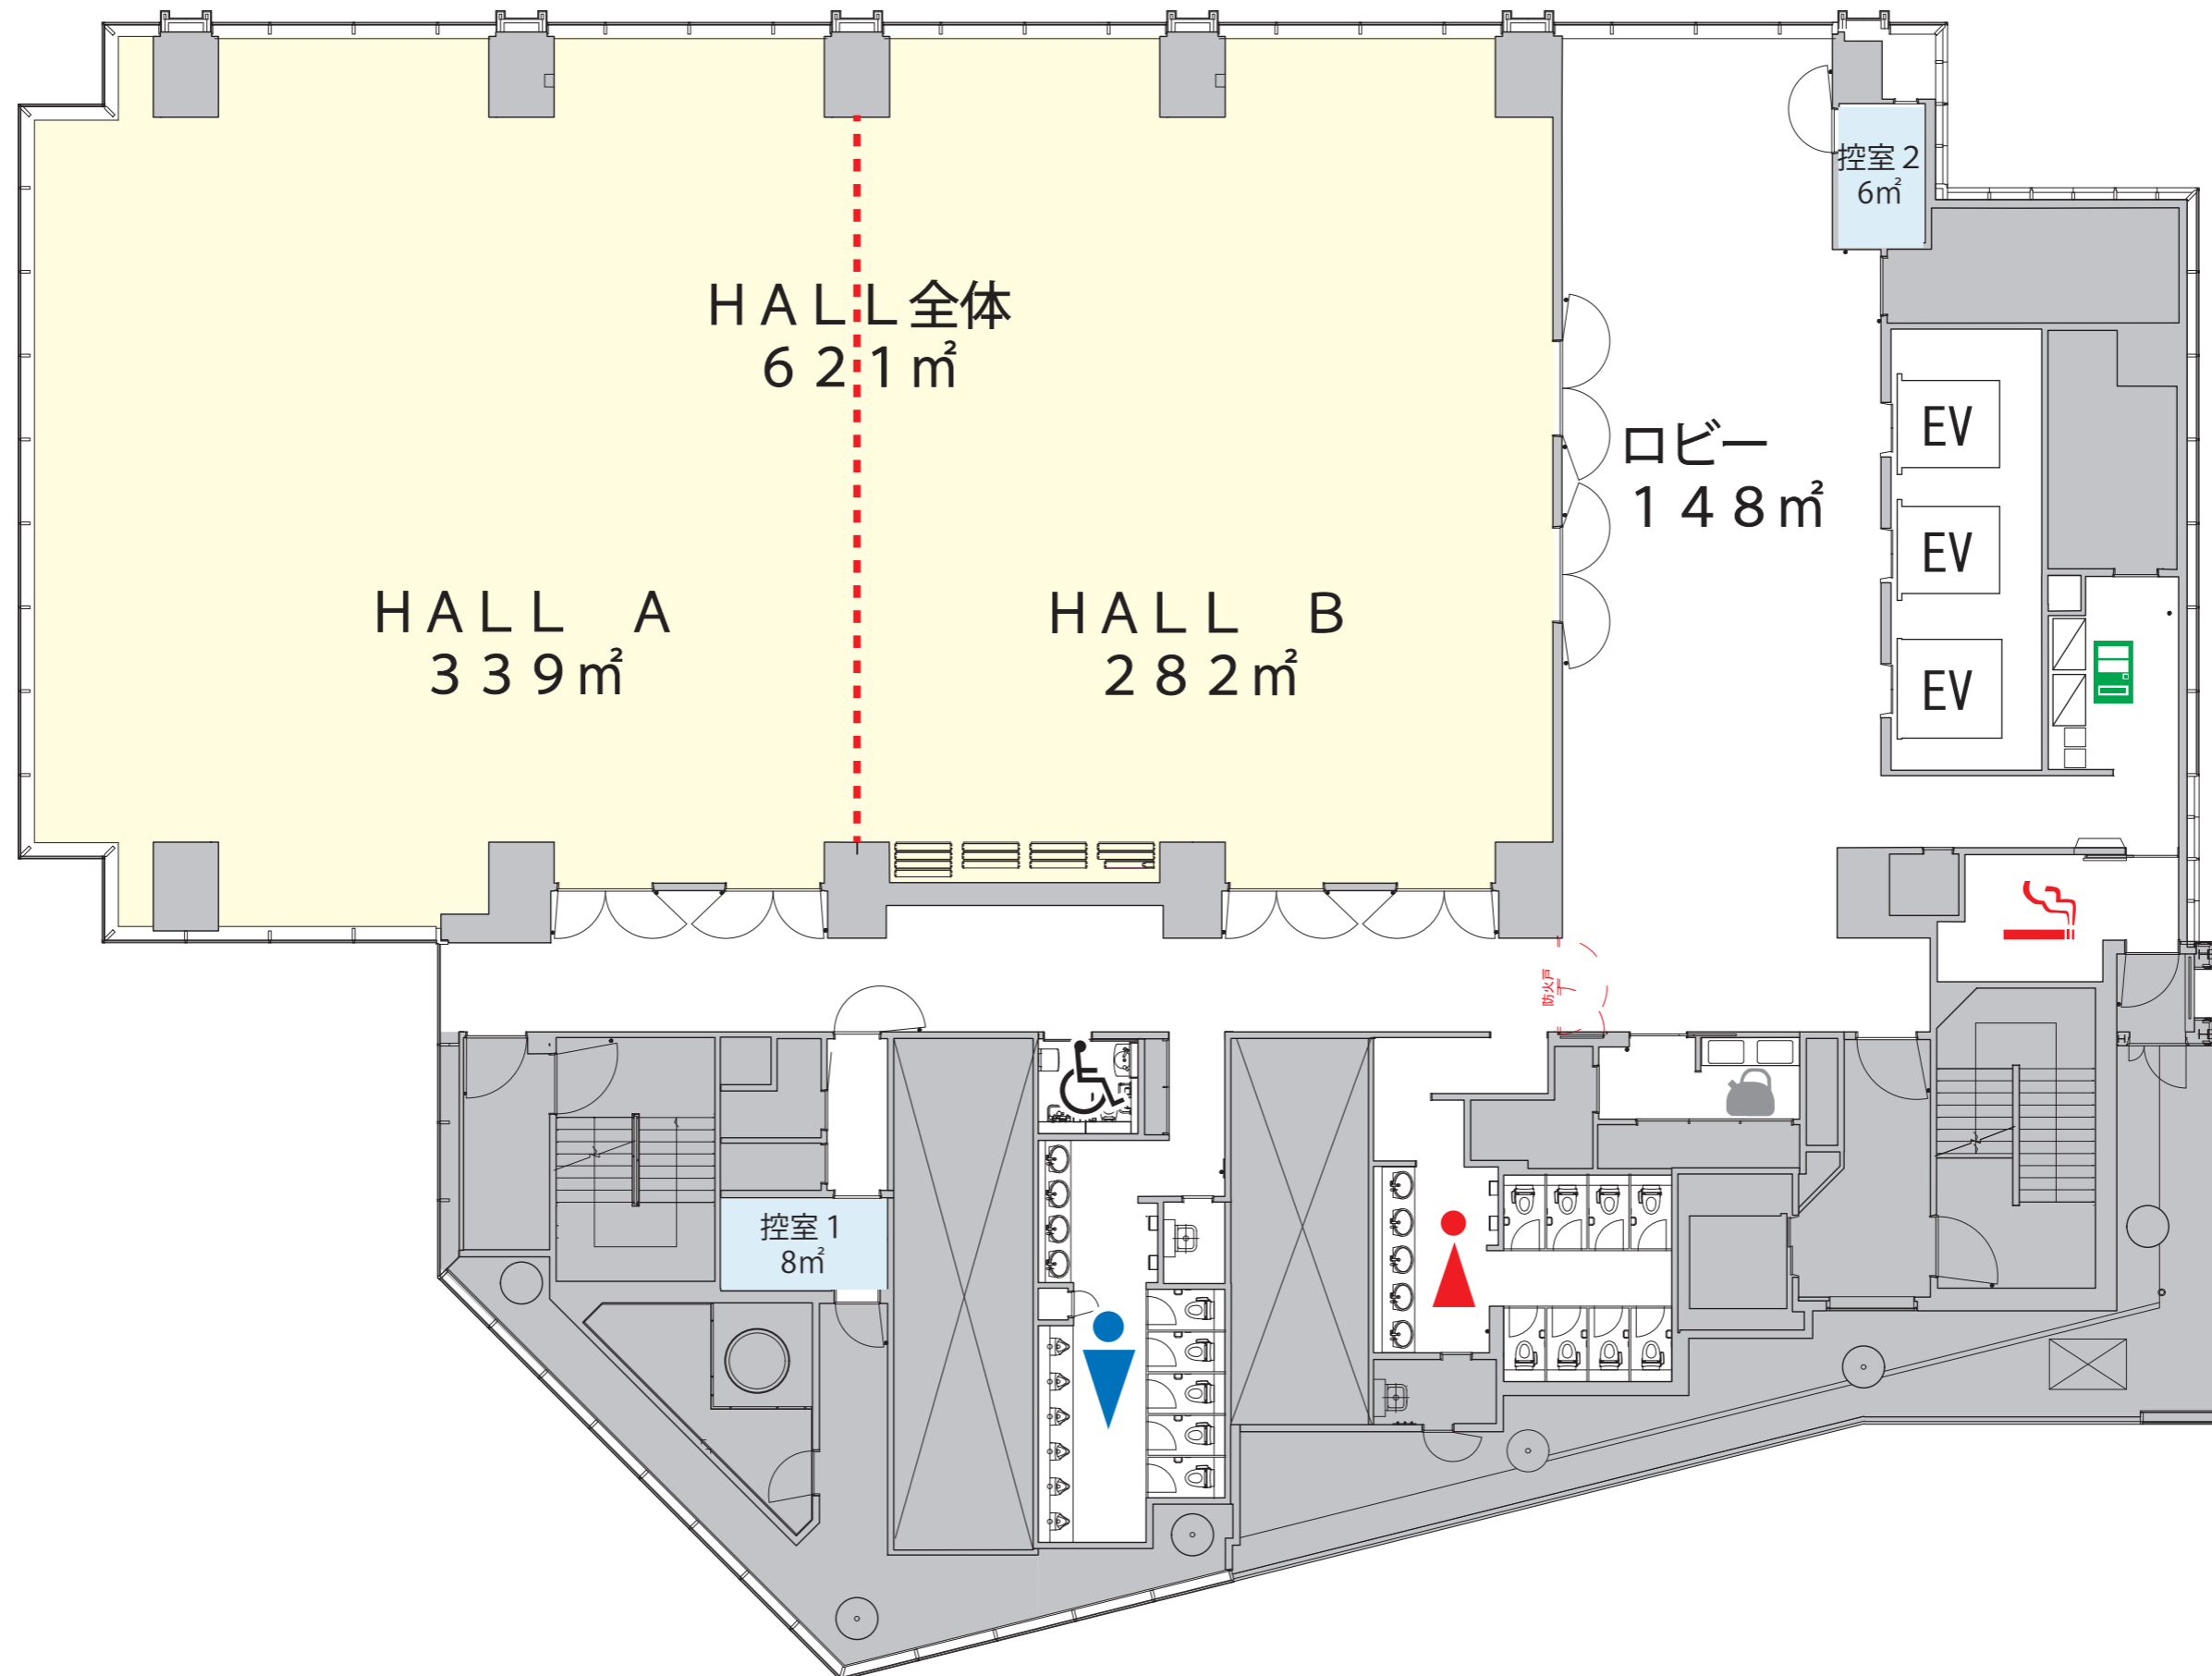

3F

..... 可動式間仕切り

- 凡例表
- 給湯+シンク
 - お手洗い(男子)
 - お手洗い(女子)
 - 身障者用設備
 - 喫煙室
 - 自動販売機