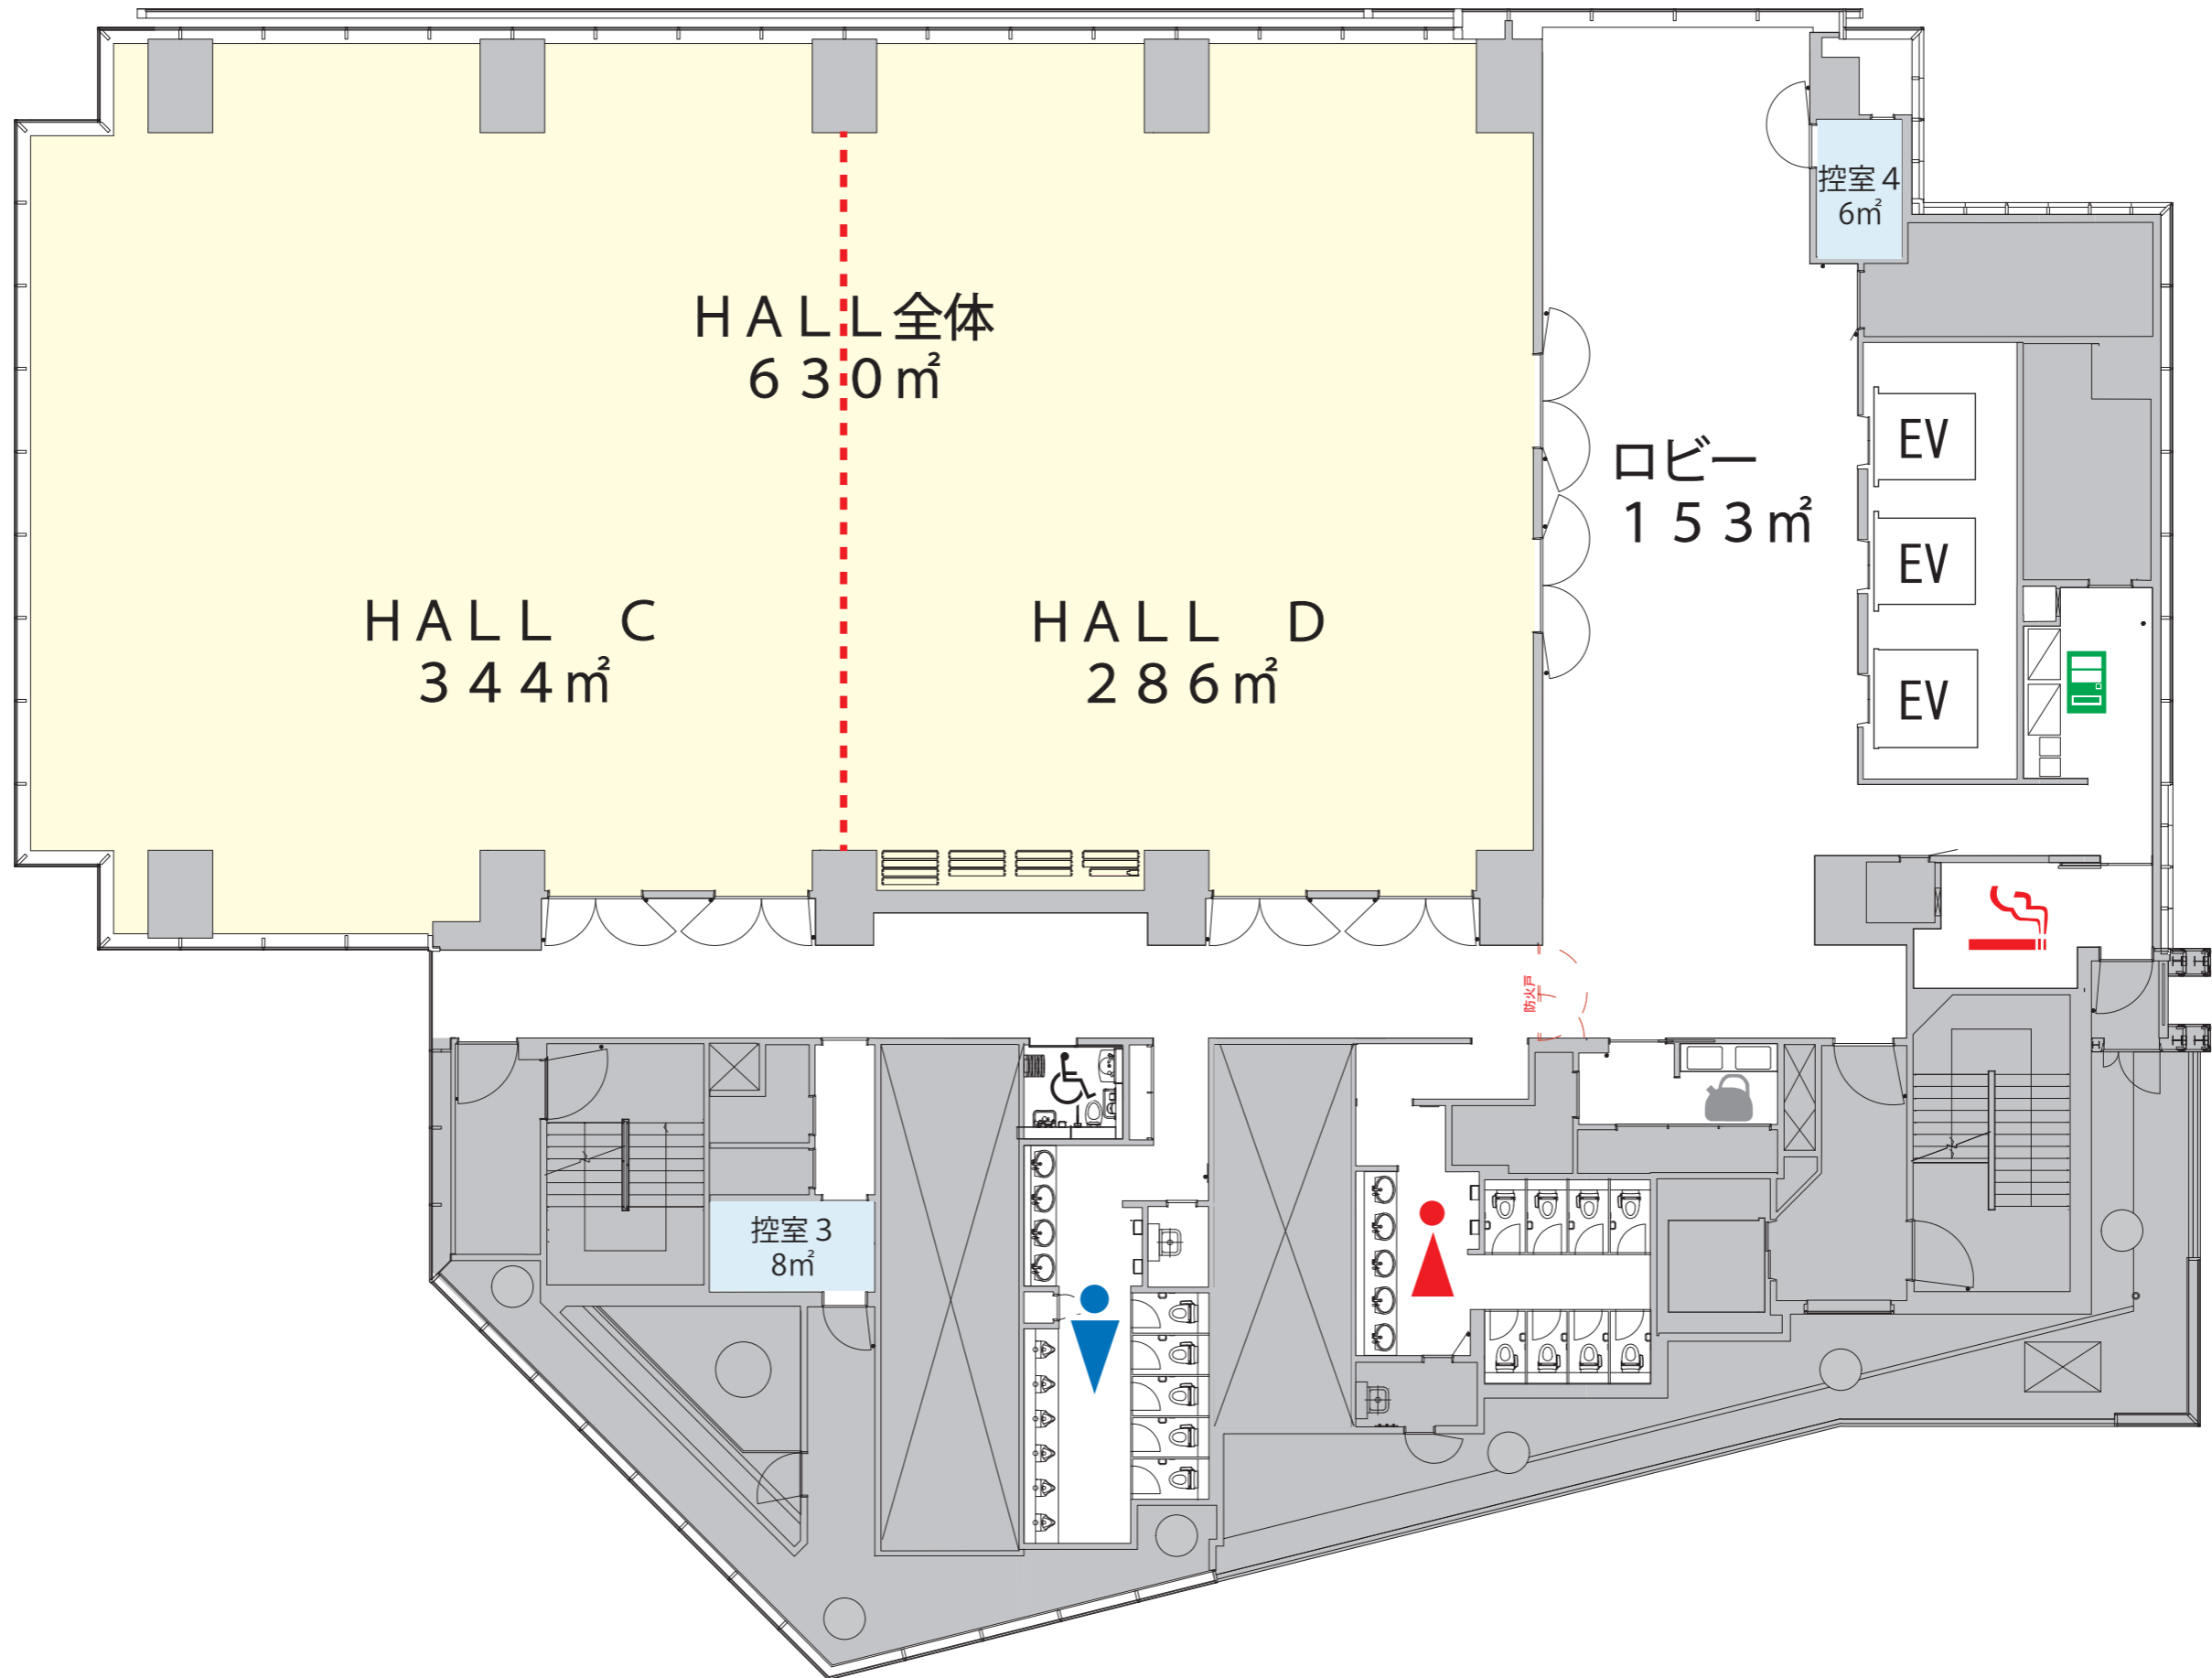

4F

..... 可動式間仕切り

- 凡例表
- 給湯+シンク
 - お手洗い(男子)
 - お手洗い(女子)
 - 身障者用設備
 - 喫煙室
 - 自動販売機