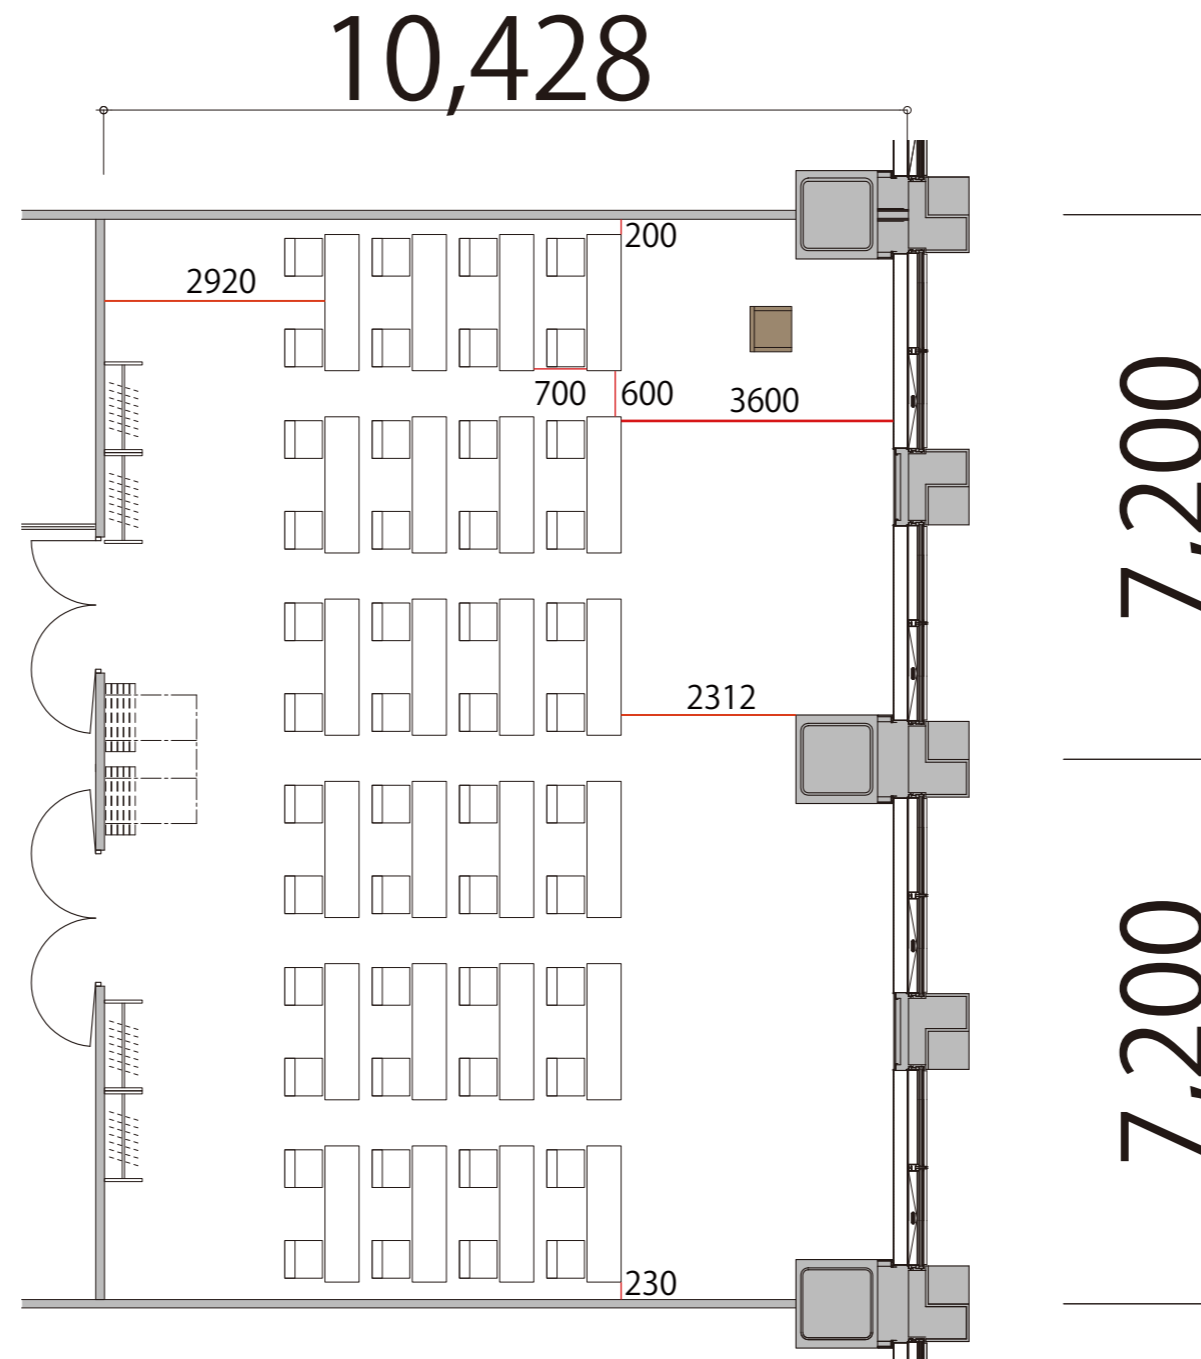

8F

会議室A+B スクール2名掛け 48席

プロジェクター・スクリーン等の設置により
席数が減少する場合がございます

- 会議用テーブル W1800×D450
- スタッキングチェア
- 司会台 W600×D550