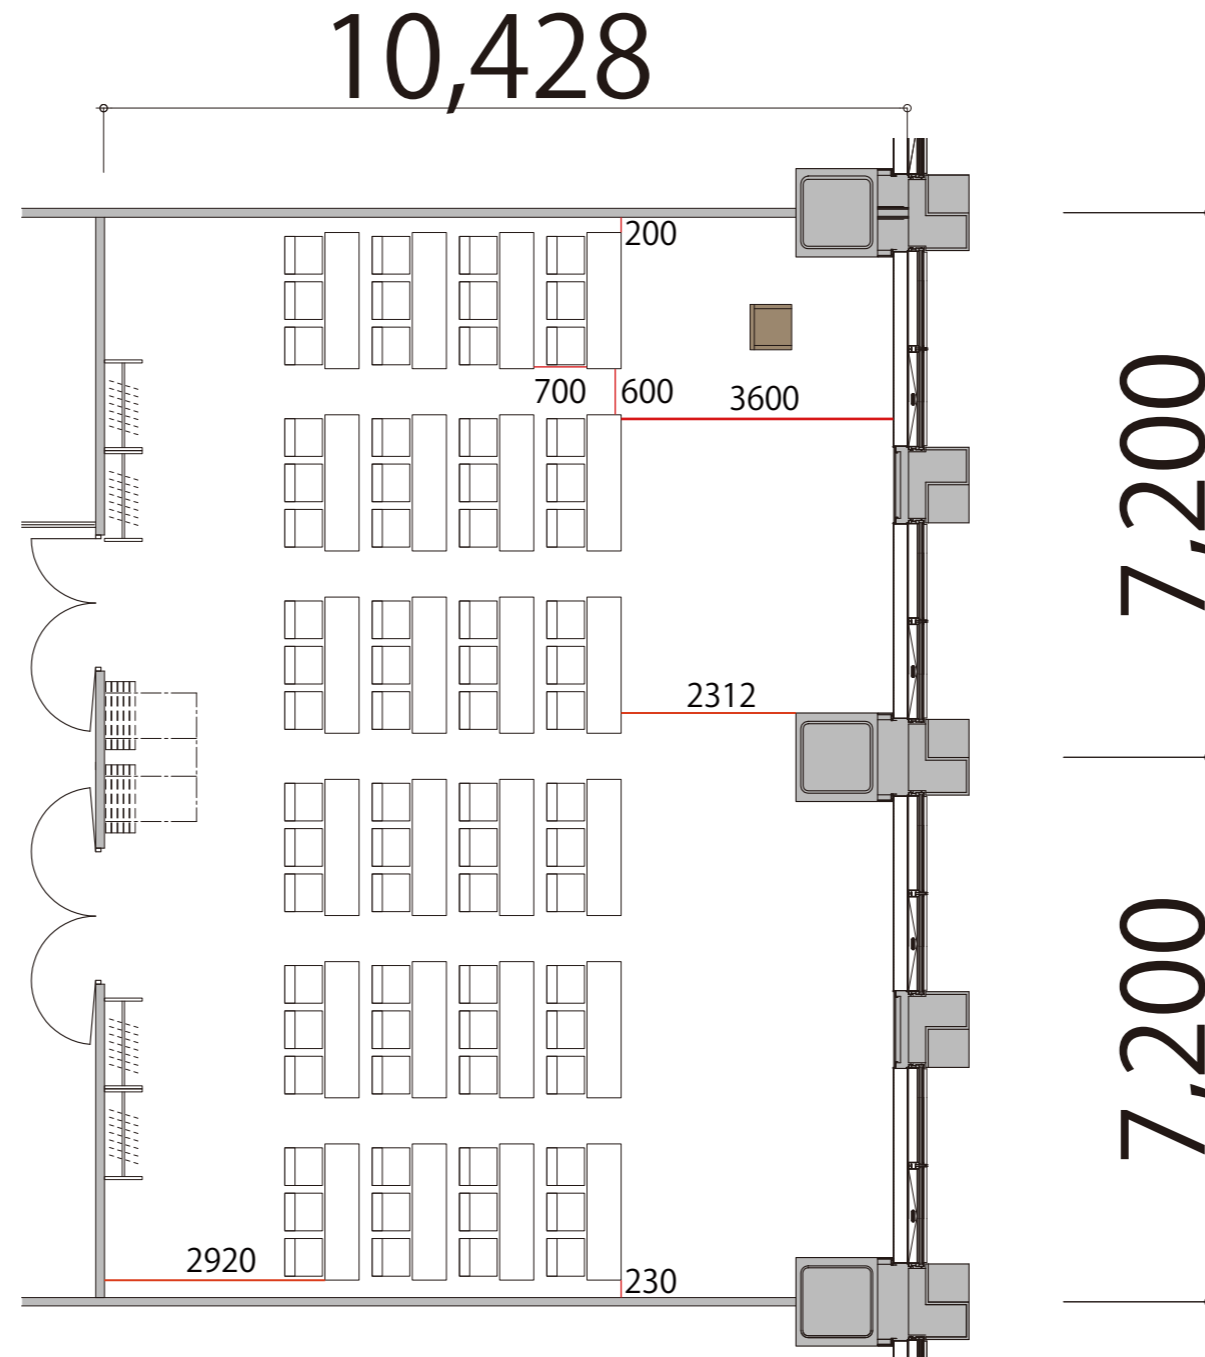

8F

会議室A+B スクール3名掛け 72席

プロジェクター・スクリーン等の設置により  
席数が減少する場合がございます

- 会議用テーブル W1800×D450
- スタッキングチェア
- 司会台 W600×D550