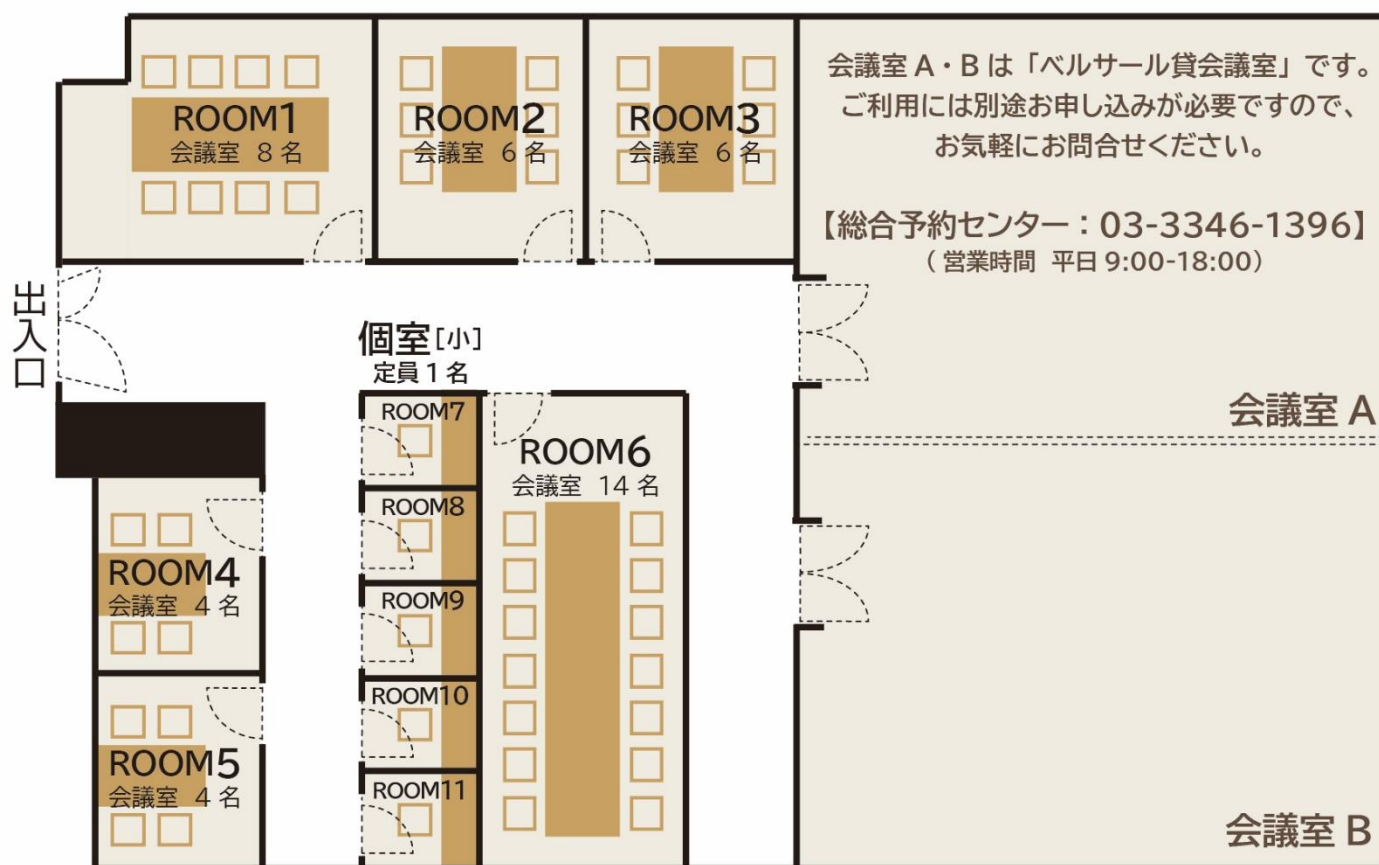

Layout

Contact

WEBでのお問い合わせはこちら

お問い合わせフォーム

mail:lounge@bellestalle.co.jp

お電話からのお問い合わせはこちら

☎ 03-3346-1874

営業時間 / 9:00～18:00(土・日・祝定休)